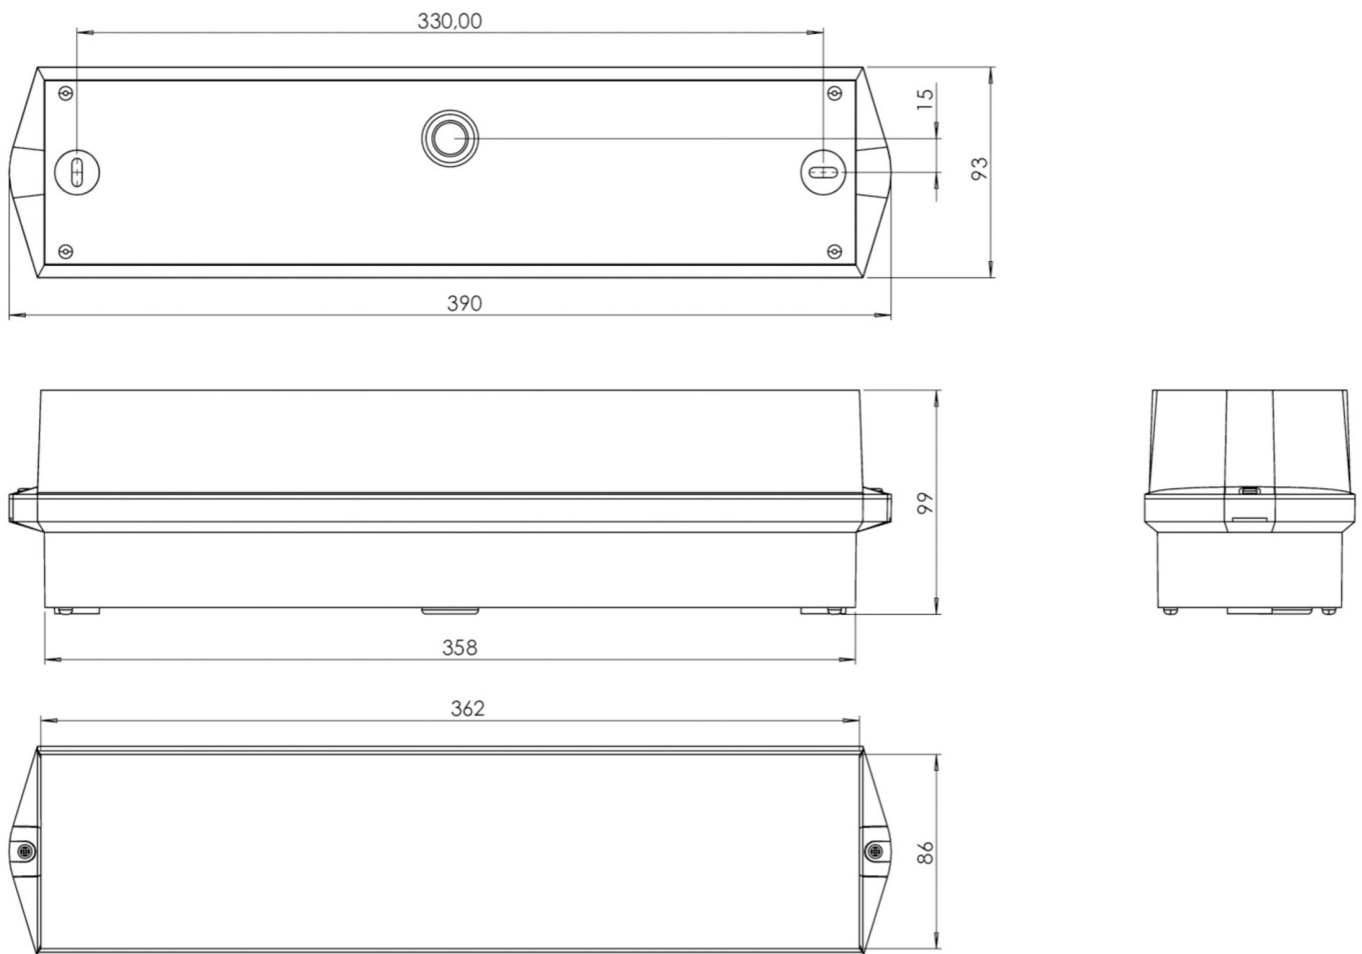

Puissance BS	0,9 W
Température ambiante DS	-5 °C - 35 °C
Température ambiante BS	-5 °C - 35 °C
Profondeur	86 mm
Largeur	390 mm
Hauteur	99 mm
Poids	0.7
Poids, emballage inclus	0.8
Flux lumineux réseau	60 lm
Flux lumineux secours	60 lm
EAN	4262483022849

DESSIN TECHNIQUE