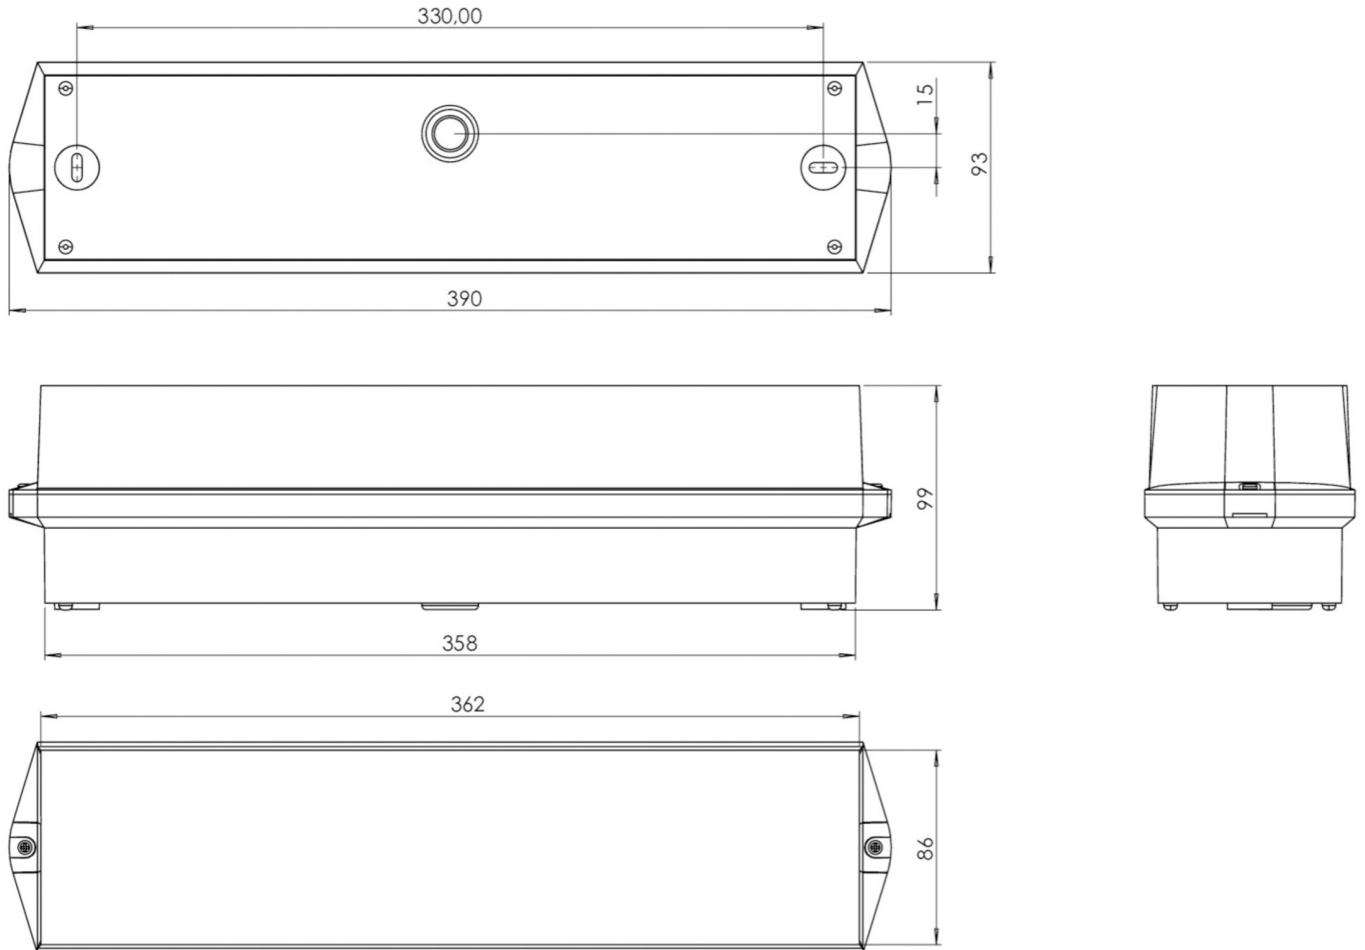

TEKNISK TEGNING

TILBEHØRSLISTE

BKW -

KWIE -