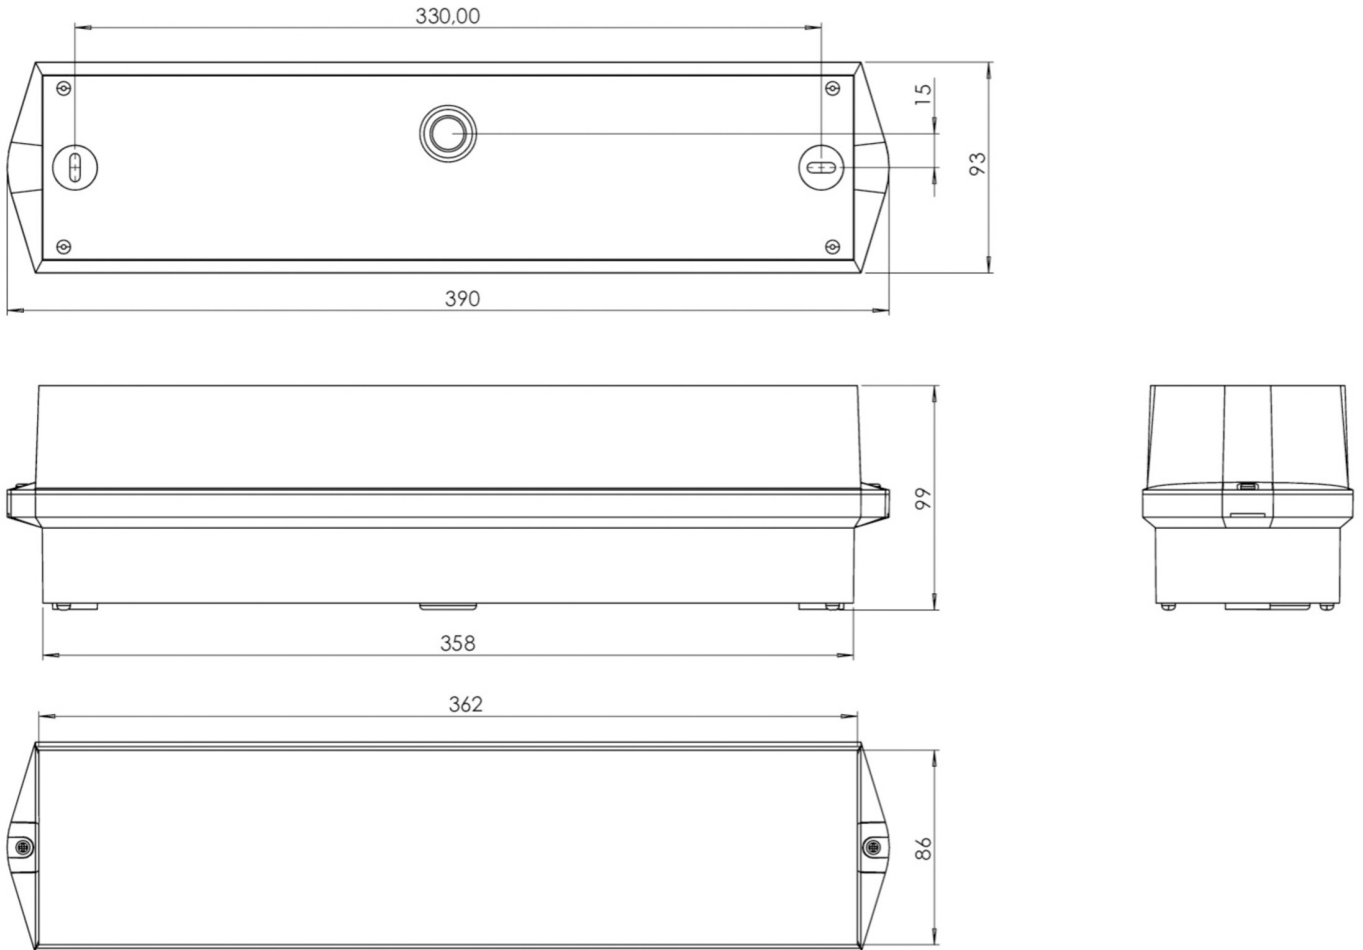

DESSIN TECHNIQUE

Liste des accessoires

BKW -