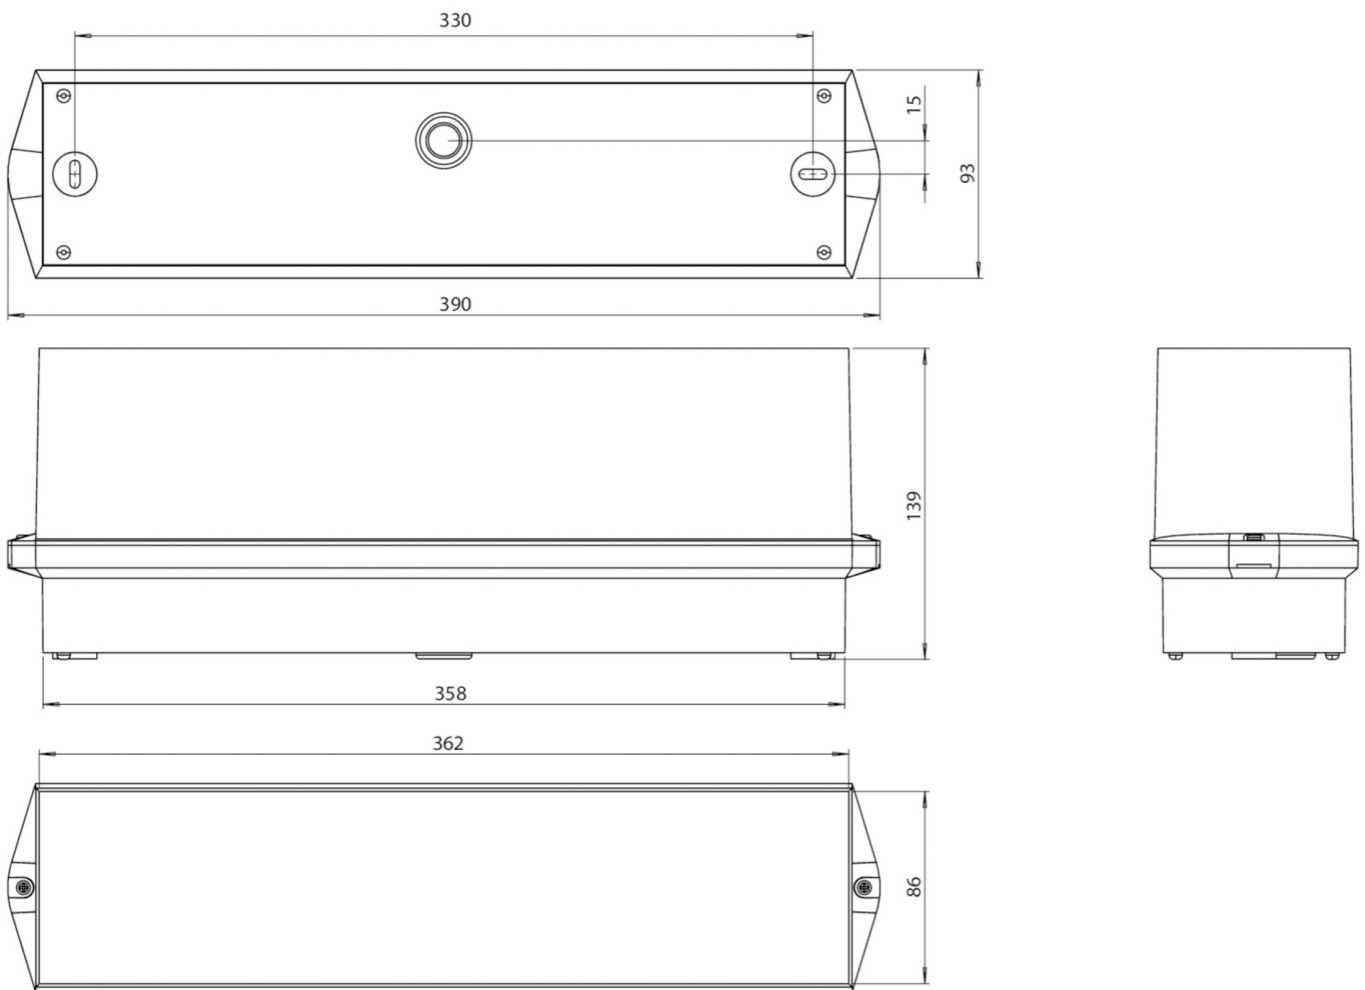

Art.-Nr: KWIW413SC
Utgangsskilt lys
vegg, Selvkontroll, 3 timer, 16 m, IP65, plast, hvit

Mer informasjon

TEKNISKE DATA

Type armatur	Utgangsskilt lys
Monteringstype	vegg
Deteksjonsområde	16 m
piktogram	sett
Lyspærer	LED
Koffertmateriale	plast
Farge på huset	hvit
IP-beskyttelse)	IP65
Slagstyrke (IK)	6
Sertifisering	CE, WEEE, D-tegn
beskyttelses klasse	2
overvåkning	SelfControl
Brotid	3 timer
Maks effekt.	4,1 W
Ytelse DS	3,3 W
Ytelse BS	0,4 W
Omgivelsestemperatur DS	-5 °C - 40 °C
Omgivelsestemperatur BS	-5 °C - 40 °C
dybde	93 mm
Bredde	390 mm
Høyde	139 mm
Vekt	0.8
Vekt inkludert emballasje	0.9

Lysstrømnettverk	225 lm
Lysstrøm nødsituasjon	225 lm
Tolltariffnummer	94056120
EAN	4260766553608

TEKNISK TEGNING

TILBEHØRSLISTE

BKW -

Fra: 24.07.2024 - Det tas forbehold om tekniske endringer og feil.