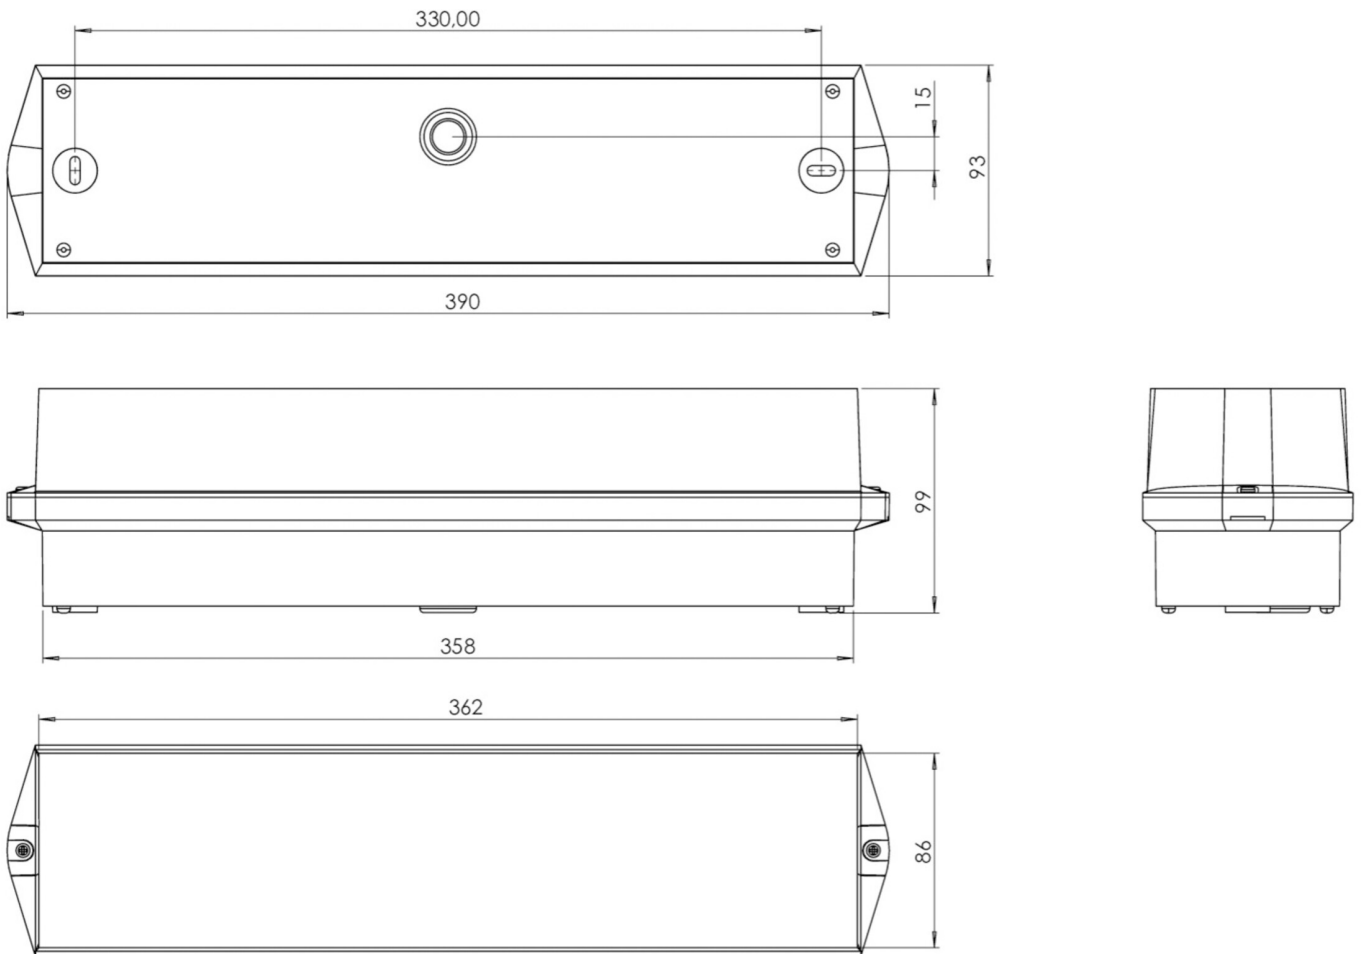

Art.-Nr: KWIW413SC-TT
Utgangsskilt lys, Sikkerhetslys omsorg
vegg, Selvkontroll, 3 timer, 16 m, IP65, plast, hvit

Mer informasjon

TEKNISKE DATA

Type armatur	Utgangsskilt lys, Sikkerhetslys
Monteringstype	vegg
Deteksjonsområde	16 m
piktogram	sett
Lyspærer	LED
Koffertmateriale	plast
Farge på huset	hvit
IP-beskyttelse)	IP65
Slagstyrke (IK)	6
Sertifisering	CE, WEEE, D-tegn
beskyttelses klasse	2
overvåkning	SelfControl
Brotid	3 timer
Maks effekt.	6,7 W
Ytelse DS	5,4 W
Ytelse BS	0,9 W
Omgivelsestemperatur DS	-15 °C - 35 °C
Omgivelsestemperatur BS	-15 °C - 35 °C
dybde	86 mm
Bredde	390 mm
Høyde	99 mm
Vekt	0.7
Vekt inkludert emballasje	0.8

Lysstrømnettverk	500 lm
Lysstrøm nødsituasjon	500 lm
EAN	4260766558207

TEKNISK TEGNING

TILBEHØRSLISTE

BKW -
KWIE -

Fra: 16.07.2024 - Det tas forbehold om tekniske endringer og feil.