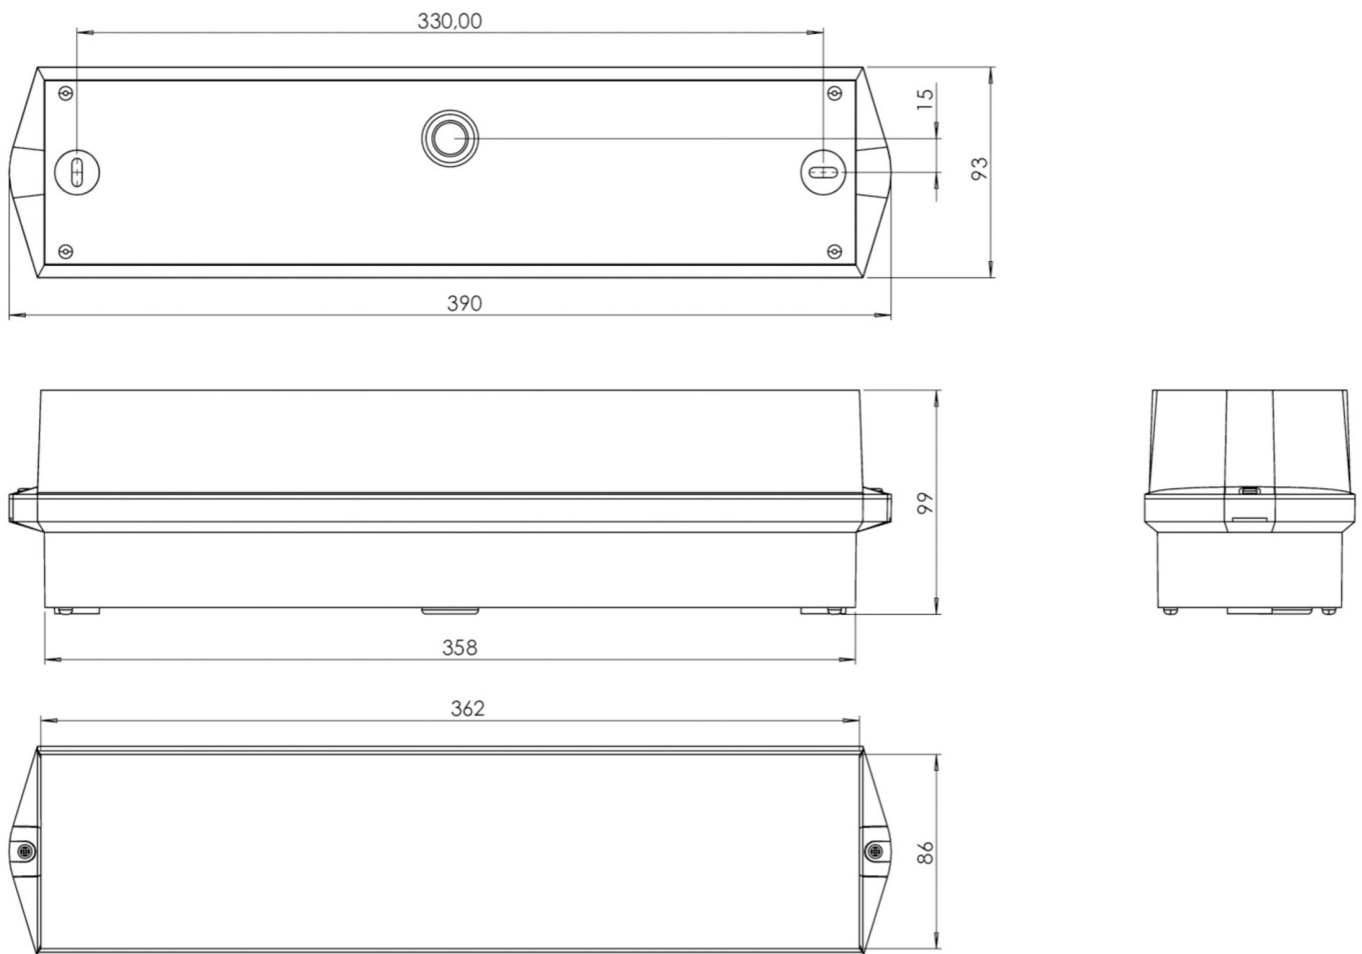

Omgivelsestemperatur DS	-25 °C to 35 °C
Omgivelsestemperatur BS	-25 °C to 35 °C
dybde	86 mm
Bredde	390 mm
Høyde	99 mm
Vekt	0.7
Vekt inkludert emballasje	0.8
Lysstrømnettverk	190 lm
Lysstrøm nødsituasjon	190 lm
Tolltariffnummer	94056120
EAN	4262483025499

TEKNISK TEGNING