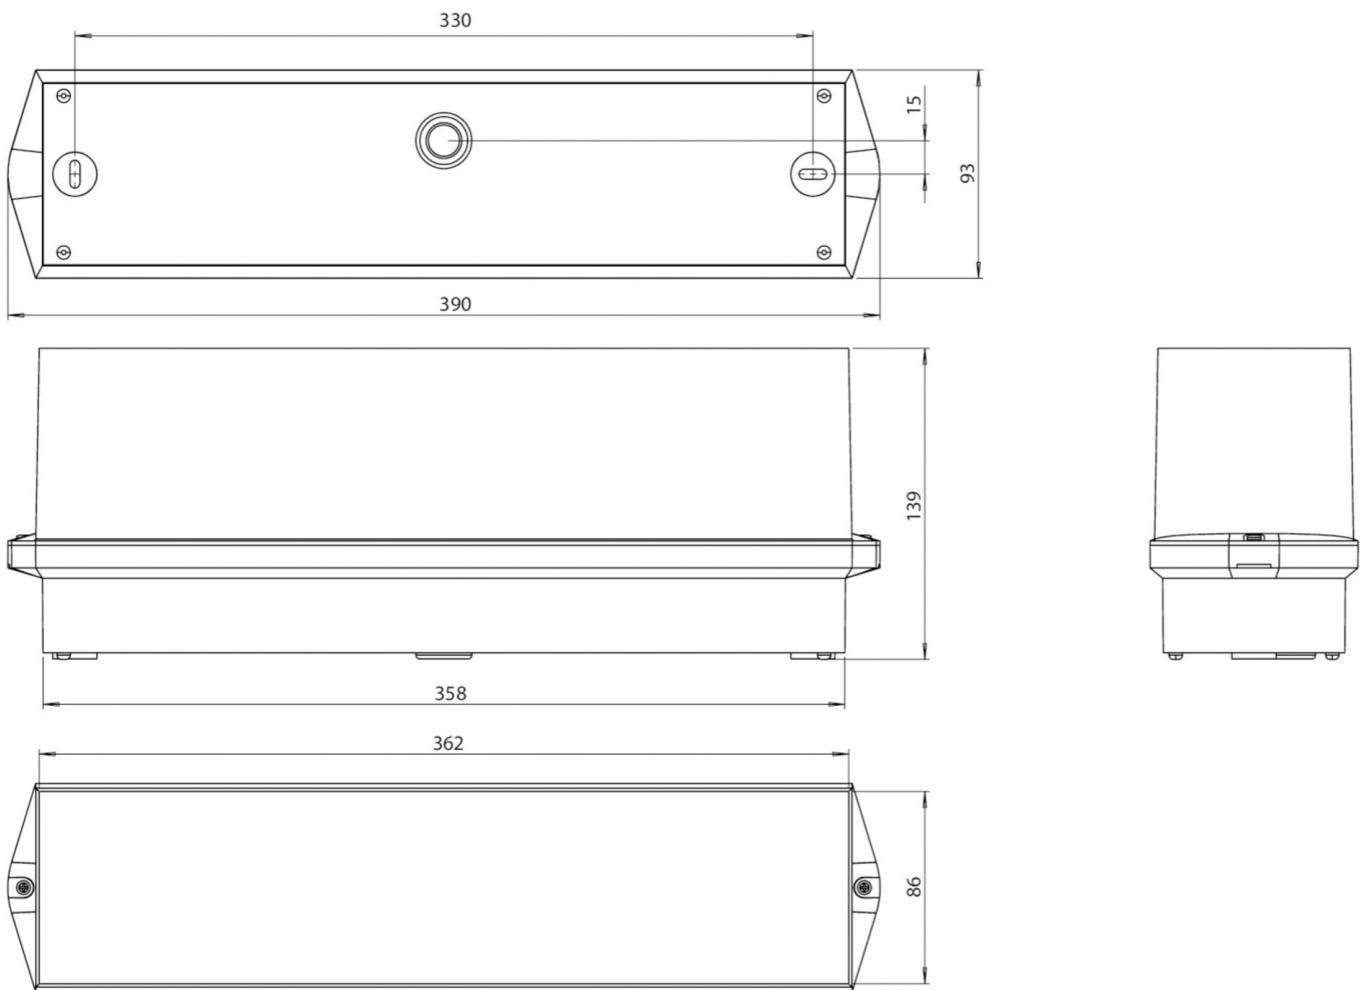

Art.-Nr: KWIW411SC
Utgangsskilt lys omsorg
Tak, Selvkontroll, 1 time, 16 m, IP65, plast, hvit

Mer informasjon

TEKNISKE DATA

Type armatur	Utgangsskilt lys
Monteringstype	Tak
Deteksjonsområde	16 m
piktogram	sett
Lyspærer	LED
Koffertmateriale	plast
Farge på huset	hvit
IP-beskyttelse)	IP65
Slagstyrke (IK)	6
Sertifisering	CE, WEEE, D-tegn
beskyttelses klasse	2
overvåkning	SelfControl
Brotid	1 time
Maks effekt.	5,5 W
Ytelse DS	4,6 W
Ytelse BS	0,4 W
Omgivelsestemperatur DS	-5 °C - 40 °C
Omgivelsestemperatur BS	-5 °C - 40 °C
dybde	93 mm
Bredde	390 mm
Høyde	139 mm
Vekt	0.87
Vekt inkludert emballasje	0.97

Lysstrømnettverk	320 lm
Lysstrøm nødsituasjon	320 lm
Tolltariffnummer	94056120
EAN	4260766553448

TEKNISK TEGNING

TILBEHØRSLISTE

BKW -

Fra: 16.07.2024 - Det tas forbehold om tekniske endringer og feil.