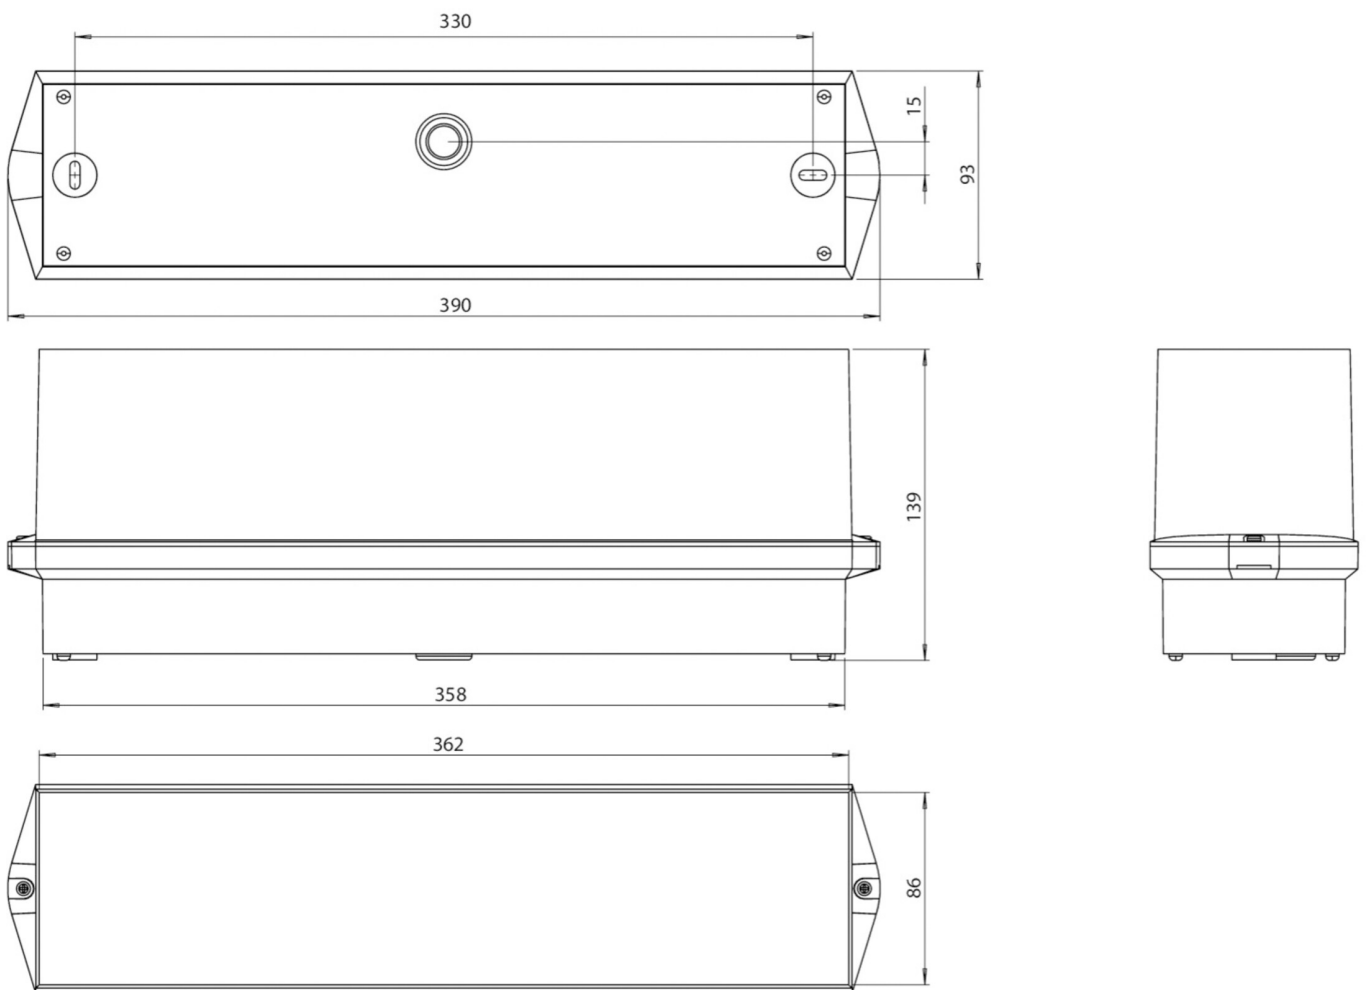

Art.-Nr: KWIW411SC
Luminaire à pictogramme Alimentation
Couverture, SelfControl (SC), 1 h, 16 m, IP65, Matière
plastique, blanc

Luminaire à pictogramme/de sécurité robuste en plastique avec un degré de protection élevé et un design linéaire pour une utilisation polyvalente.

Plus d'informations

www.rp-group.com/fr/item/KWIW411SC

DONNÉES TECHNIQUES

Type de luminaire	Luminaire à pictogramme
Type d'installation	Couverture
Distance de reconnaissance	16 m
Pictogramme	Set
Ampoules	LED
Matériel du bôitier	Matière plastique
Couleur du bôitier	blanc
Type de protection (IP)	IP65
Résistance aux impacts (IK)	6
Certification	CE, WEEE, Signe D
Classe de protection	2
Surveillance	SelfControl (SC)
Temps d'autonomie	1 h
Batterie	6,4 V 1,6Ah Ah/
Puissance max.	5,5 W
Puissance DS	4,6 W
Puissance BS	0,4 W
Température ambiante DS	-5 °C - 40 °C
Température ambiante BS	-5 °C - 40 °C

Profondeur	93 mm
Largeur	390 mm
Hauteur	139 mm
Poids	0.87
Poids, emballage inclus	0.97
Flux lumineux réseau	320 lm
Flux lumineux secours	320 lm
Numéro du tarif douanier	94056120
EAN	4260766553448

DESSIN TECHNIQUE