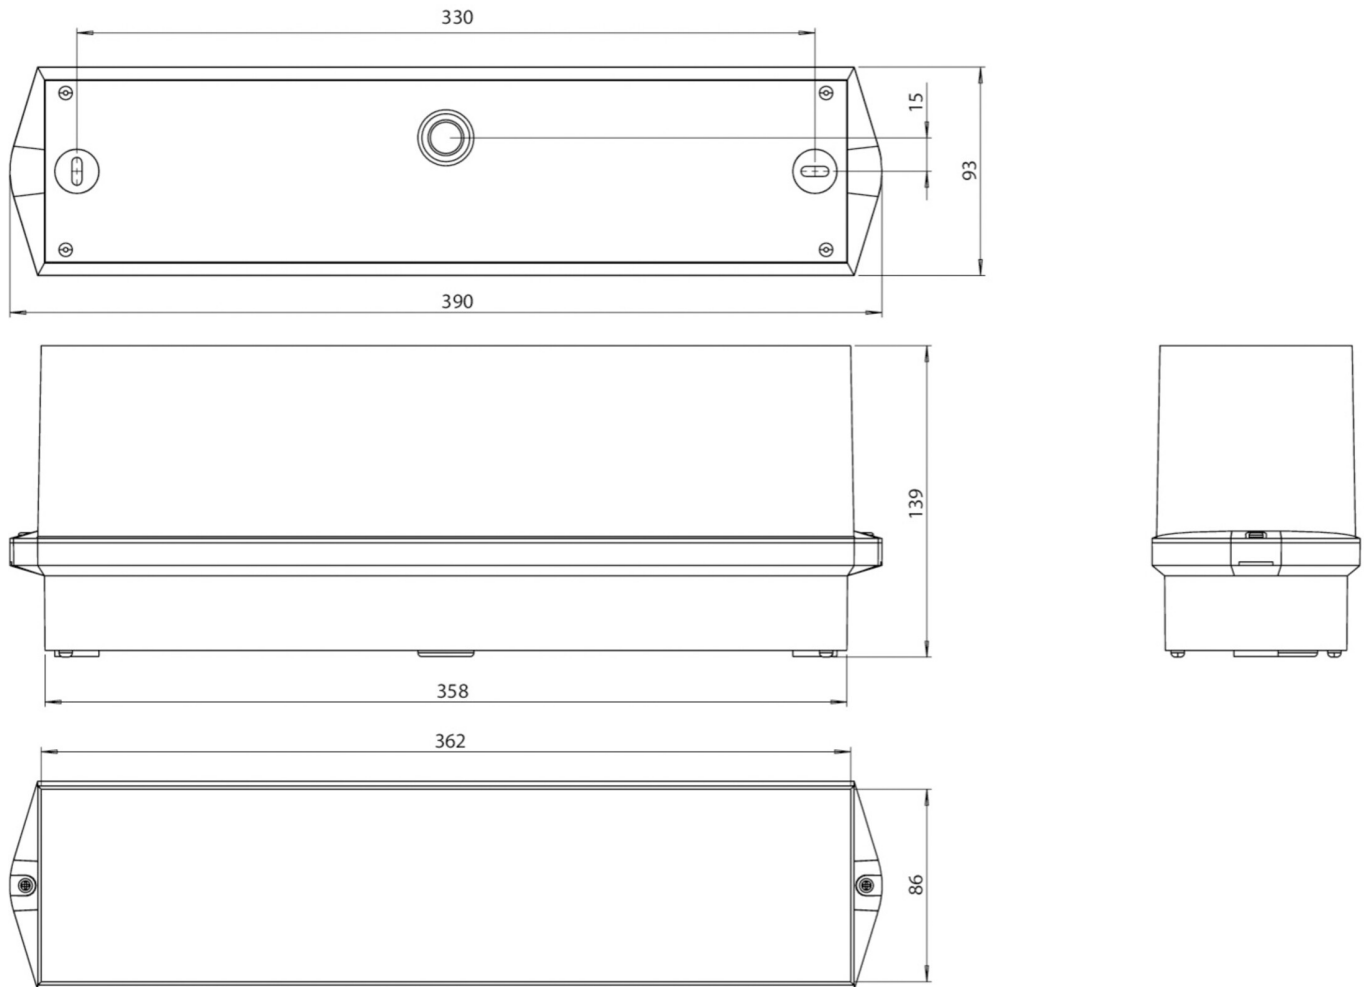

TECHNISCHE ZEICHNUNG

ZUBEHÖRLISTE

BKW -

Stand: 01.07.2024 - Technische Änderungen und Irrtümer vorbehalten.