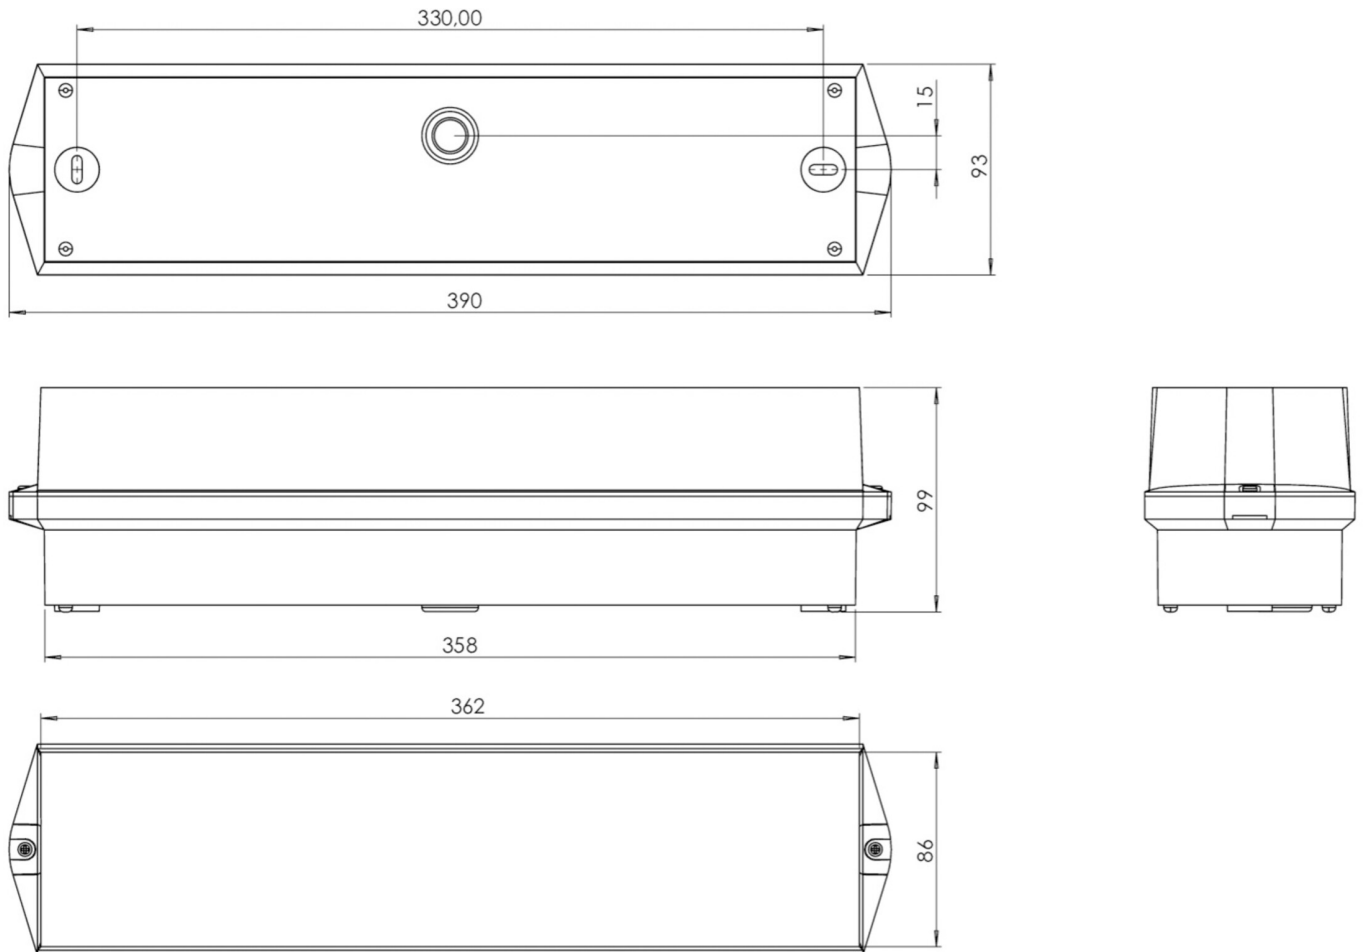

TEKNISK TEGNING

TILBEHØRSLISTE

BKW -

KWIE -