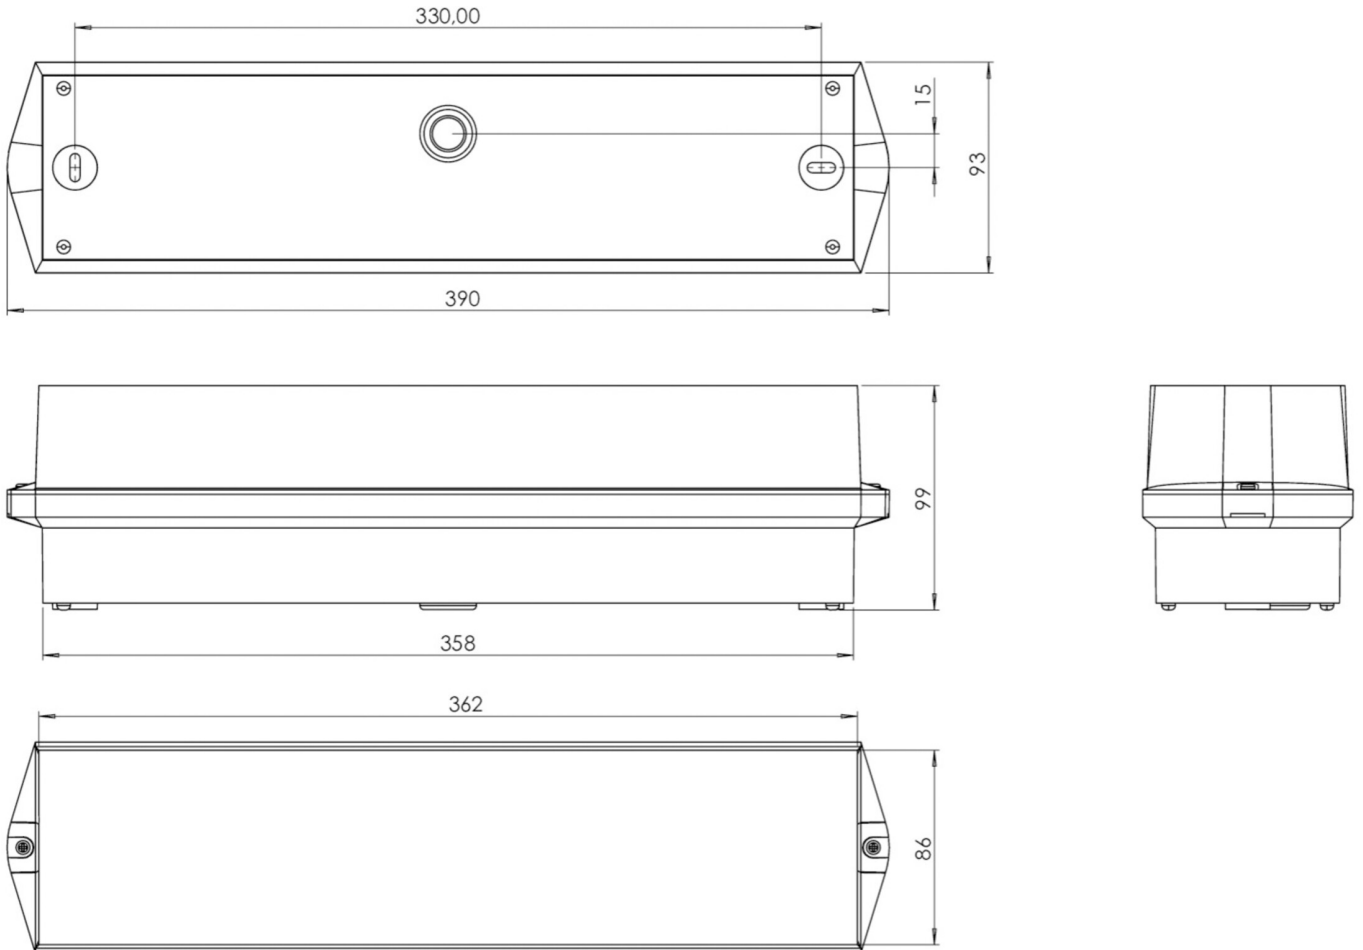

TEKNISK TEGNING

TILBEHØRSLISTE

BKW -

Fra: 23.08.2024 - Det tas forbehold om tekniske endringer og feil.