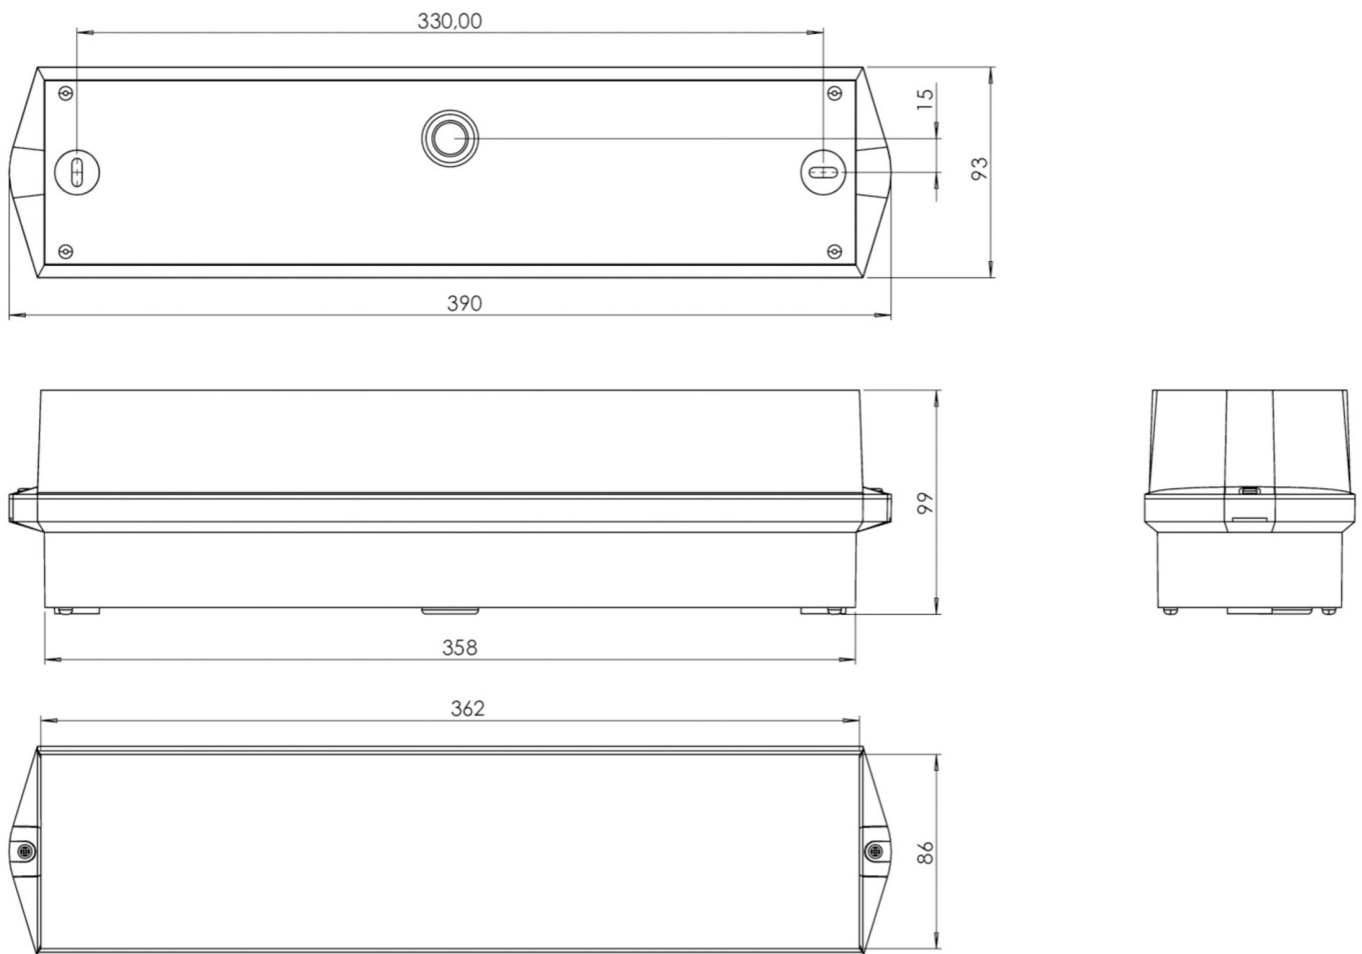

Gewicht inkl. Verpackung	0.74
Anschlussquerschnitt	1.5 mm²
Schalteingang	Nein
Notlichtblockierung	Nein
Batterieanschluss	Nein
Dimmfunktion	Nein
Lichtstrom Netz	780 lm
Lichtstrom Not	780 lm
Zolltarifnummer	94056120
Ursprungsland	DEUTSCHLAND
EAN	4260659566432

TECHNISCHE ZEICHNUNG