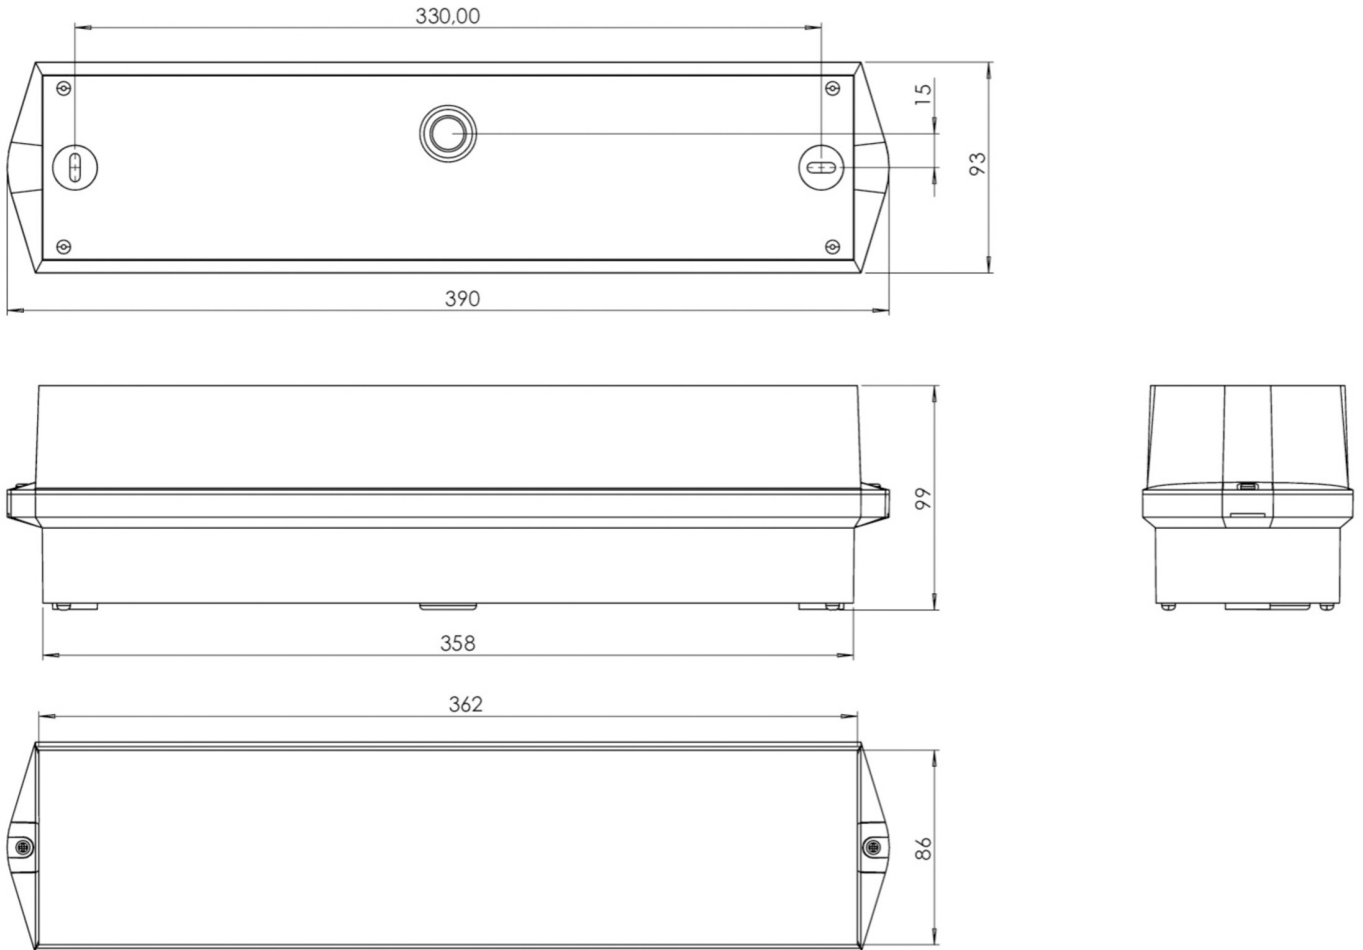

TEKNISK TEGNING

TILBEHØRSLISTE

BKW -