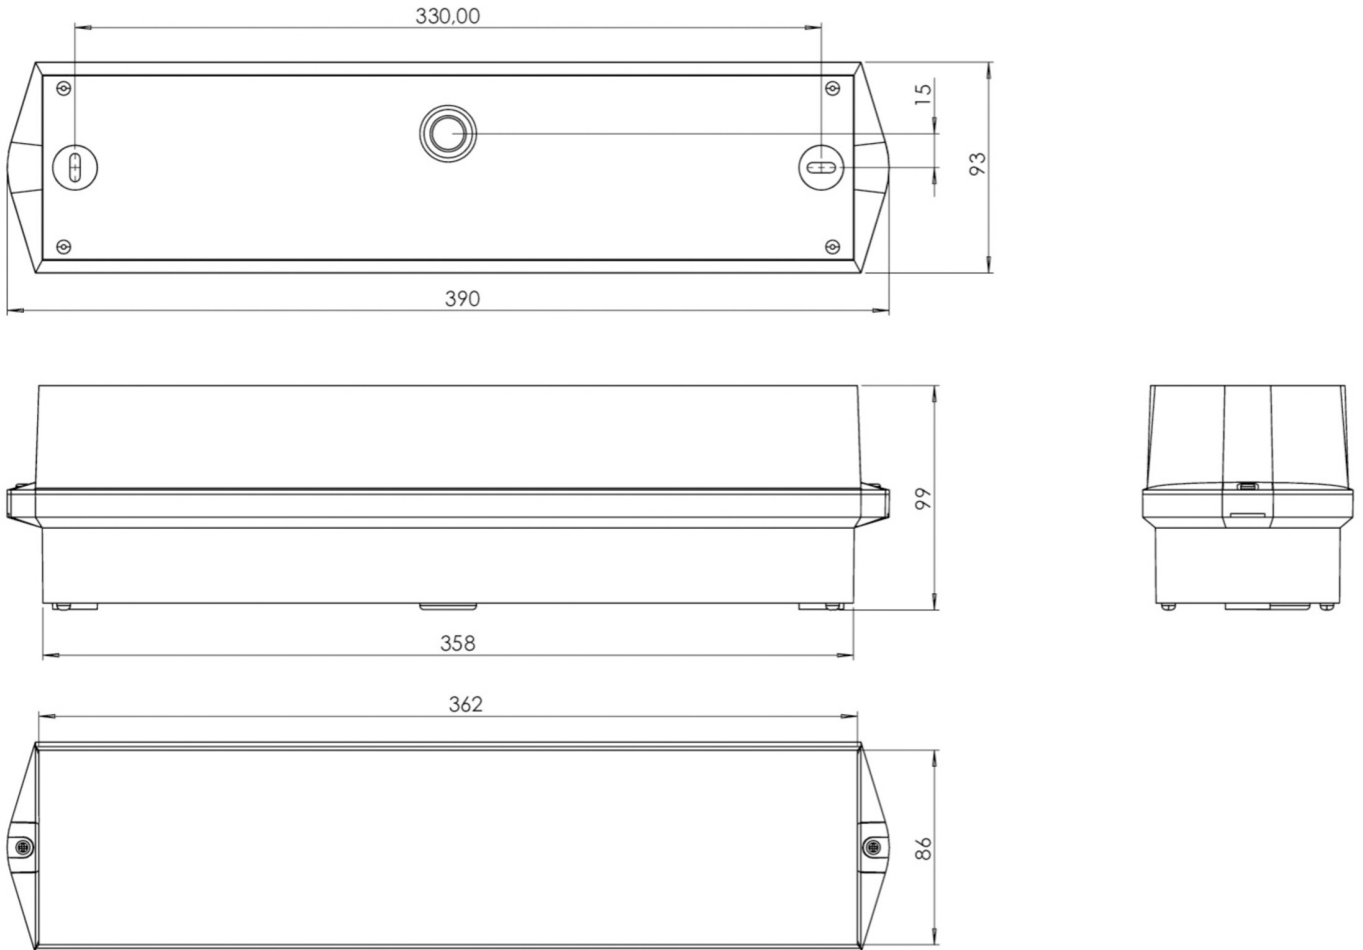

TEKNISK TEGNING

TILBEHØRSLISTE

BKW -

KWIE -

Fra: 16.07.2024 - Det tas forbehold om tekniske endringer og feil.