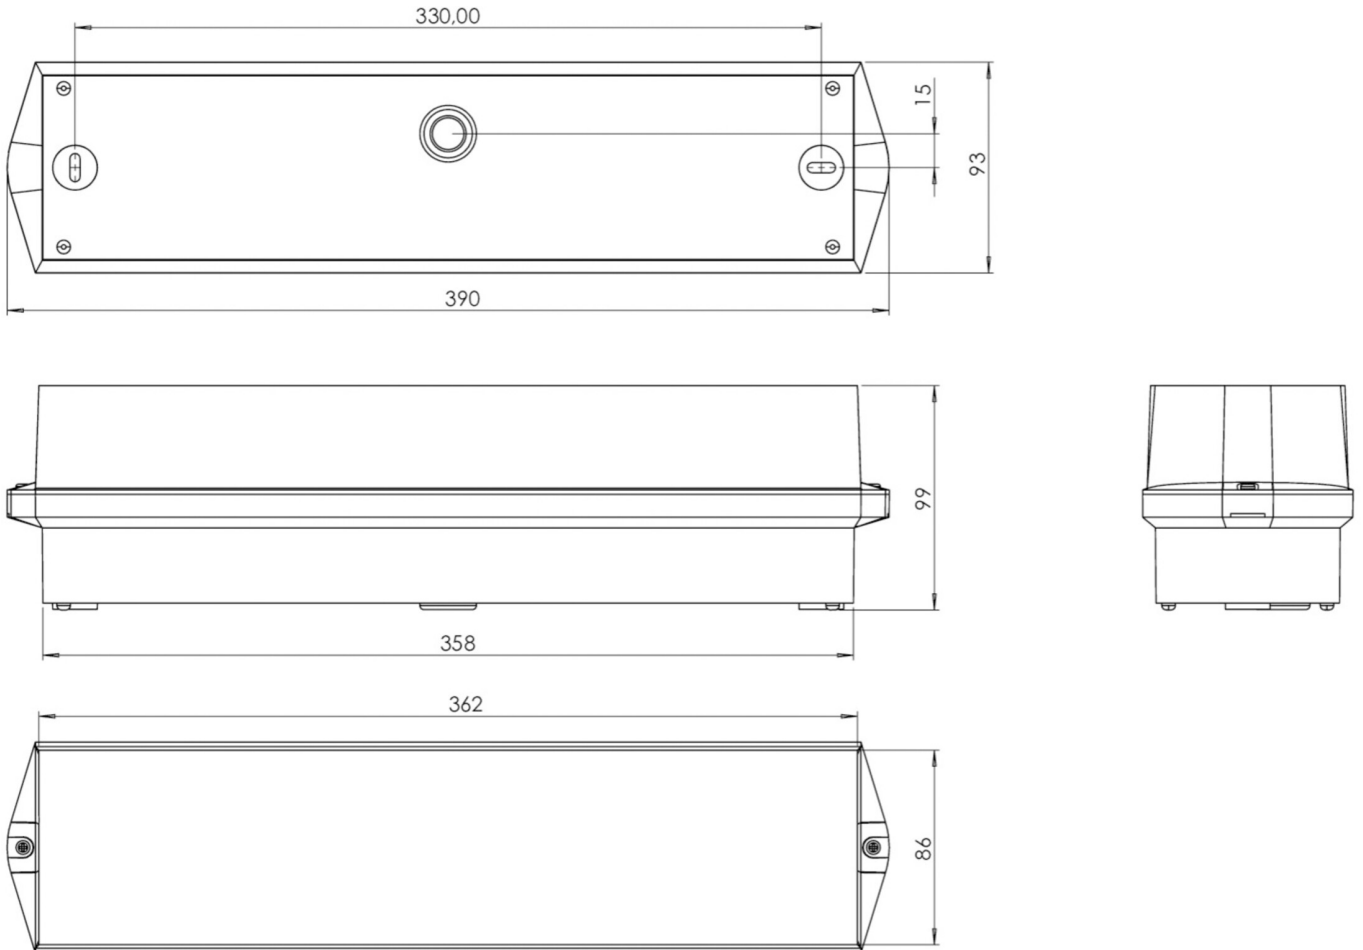

DESSIN TECHNIQUE

Liste des accessoires

BKW -

Produits connexes

Numéro d'article.	Image	Surveillance	Alimentation	Couleur	Investissement	Carnet d'inspection automatique	Effort d'entretien	Télémaintenance	max. luminaires	Surveillance individuelle
KWIW519CC		CoreCompact 24 (CC)	alimentation électrique centrale	RAL 9003	€€	oui	faible	oui		central

Au: 23.08.2024 - Sous réserve de modifications techniques et d'erreurs.