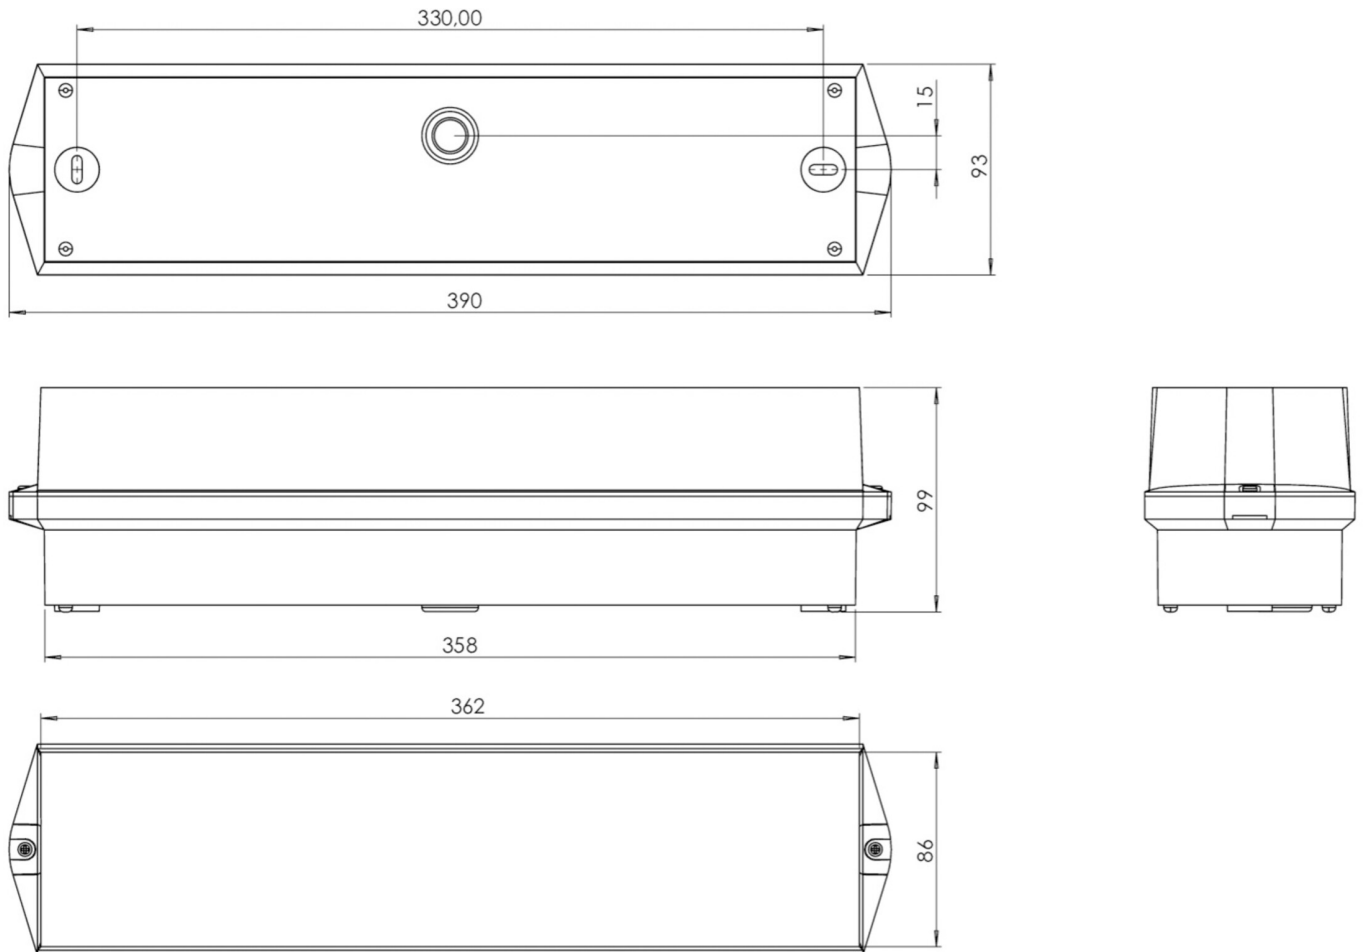

TECHNISCHE ZEICHNUNG

ZUBEHÖRLISTE

BKW -