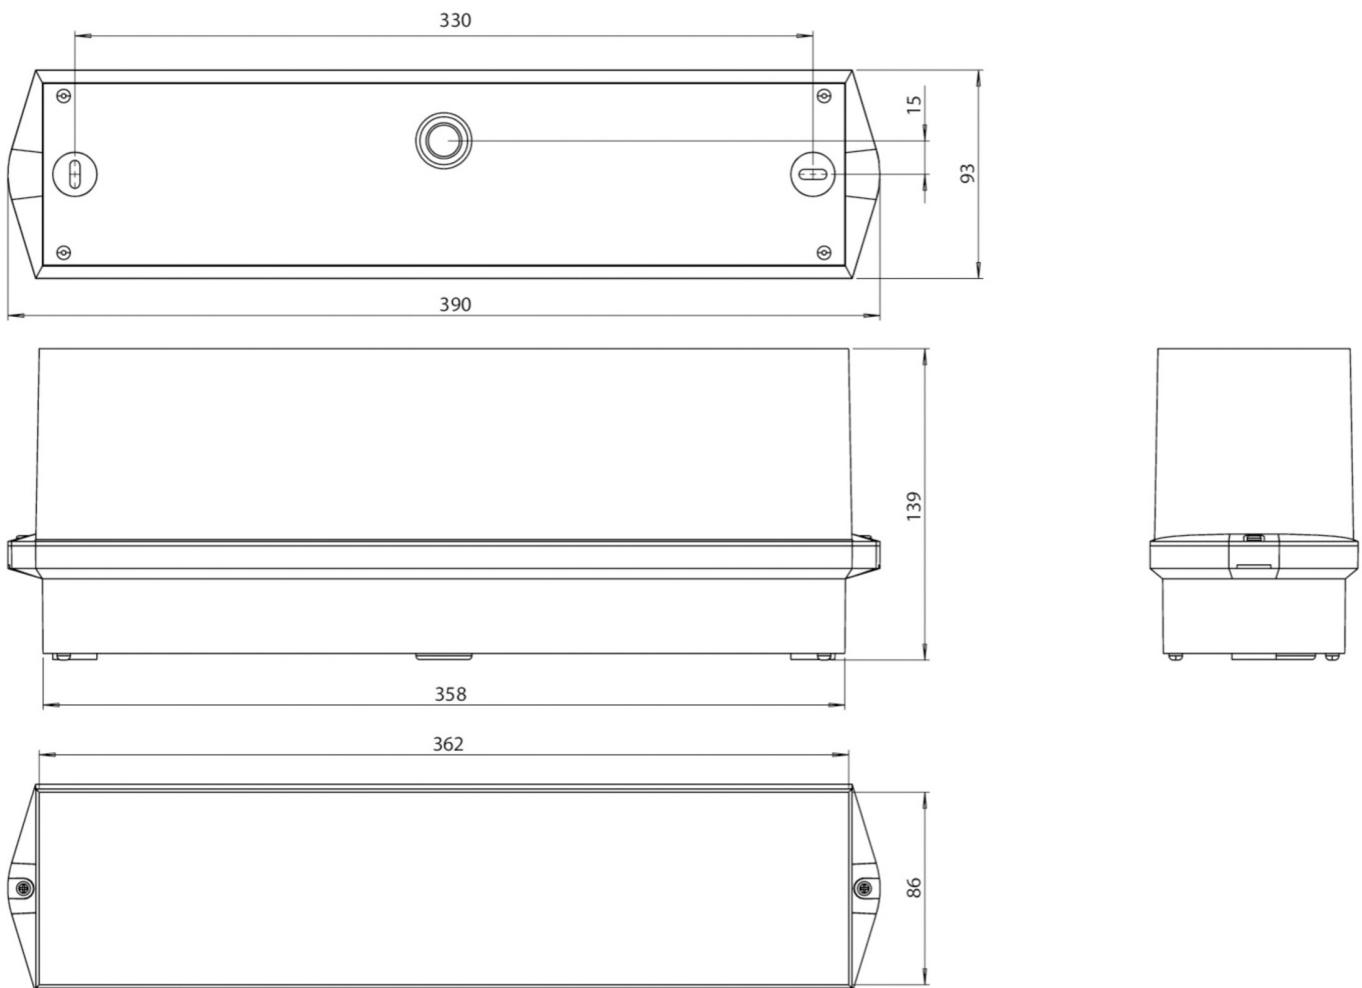

Høyde	139 mm
Vekt	0.7
Vekt inkludert emballasje	0.8
Tverrsnitt for tilkobling	2.5 mm²
Koblingsinngang	Nei
Blokkering av nødlys	Nei
Batteritilkobling	Nei
Lysstrømnettverk	335 lm
Lysstrøm nødsituasjon	335 lm
Tolltariffnummer	94056120
EAN	4260682157454

TEKNISK TEGNING