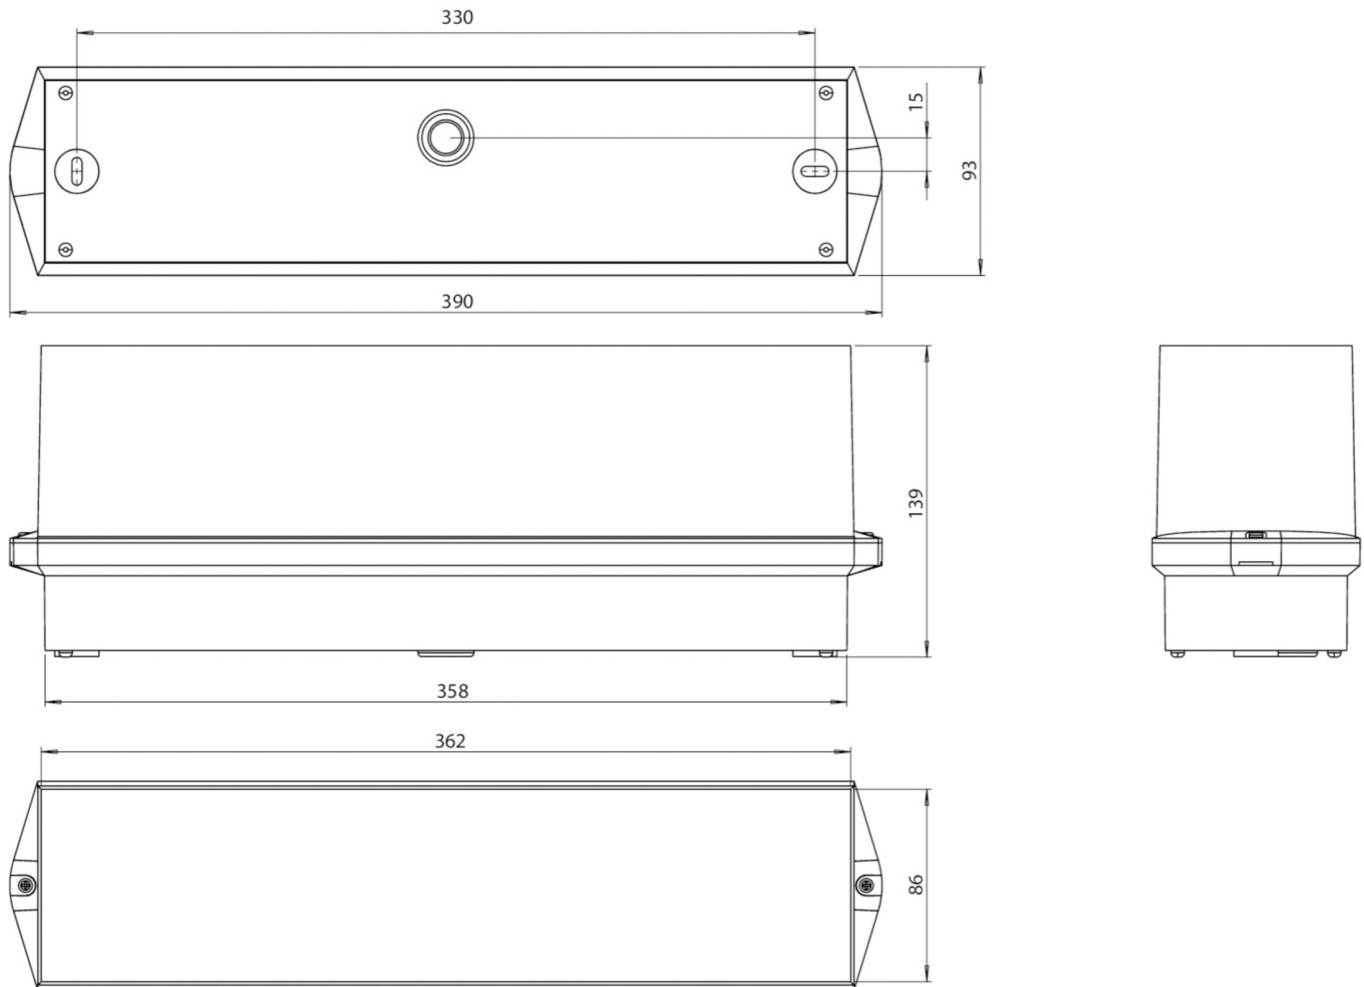

TEKNISK TEGNING

TILBEHØRSLISTE

BKW -

Fra: 16.07.2024 - Det tas forbehold om tekniske endringer og feil.