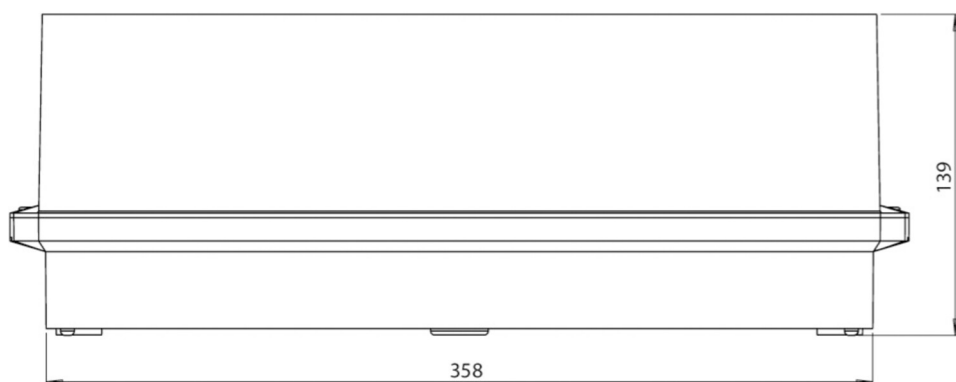

Batteri	LiFePO4 6,4 V/3,3 Ah
Maks effekt.	5,3 W
Ytelse DS	3,9 W
Ytelse BS	2 W
Omgivelsestemperatur DS	-5 °C - 40 °C
Omgivelsestemperatur BS	-5 °C - 40 °C
dybde	93 mm
Bredde	390 mm
Høyde	139 mm
Vekt	0.96
Vekt inkludert emballasje	1.06
Lysstrømnettverk	210 lm
Lysstrøm nødsituasjon	210 lm
EAN	4262483022825

Teknisk tegning

Tilbehørsliste

BKW -

Fra: 06.11.2024 - Det tas forbehold om tekniske endringer og feil.