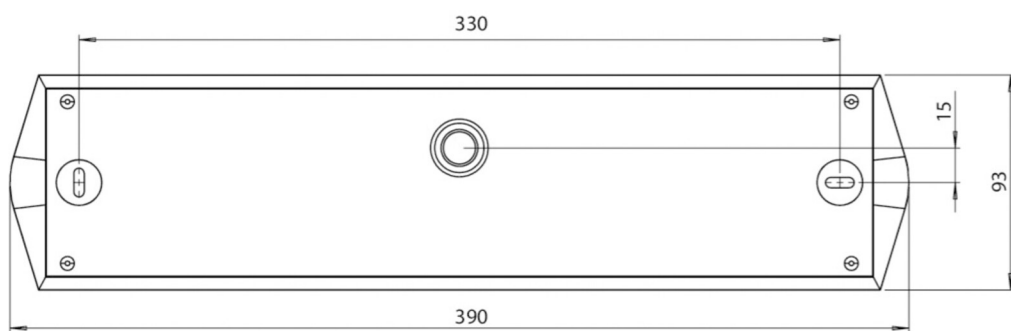

Batteri	LiFePO4 6,4 V/3,3 Ah
Maks effekt.	5,3 W
Ytelse DS	3,9 W
Ytelse BS	2 W
Omgivelsestemperatur DS	-5 °C - 40 °C
Omgivelsestemperatur BS	-5 °C - 40 °C
dybde	93 mm
Bredde	390 mm
Høyde	139 mm
Vekt	0.96
Vekt inkludert emballasje	1.06
Lysstrømnettverk	210 lm
Lysstrøm nødsituasjon	210 lm
EAN	4262483022825

Teknisk tegning

Tilbehørsliste

BKW -

Fra: 06.11.2024 - Det tas forbehold om tekniske endringer og feil.