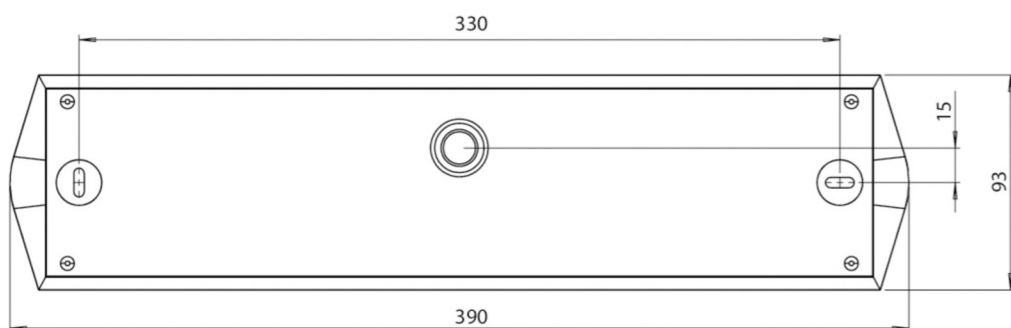

Batteri	/
Maks effekt.	5,3 W
Ytelse DS	3,9 W
Ytelse BS	2 W
Omgivelsestemperatur DS	-15 °C - 40 °C
Omgivelsestemperatur BS	-15 °C - 40 °C
dybde	93 mm
Bredde	390 mm
Høyde	139 mm
Vekt	0.8
Vekt inkludert emballasje	0.9
Lysstrømnettverk	210 lm
Lysstrøm nødsituasjon	210 lm
EAN	4262483022832

Teknisk tegning

Tilbehørsliste

BKW -

Fra: 06.11.2024 - Det tas forbehold om tekniske endringer og feil.