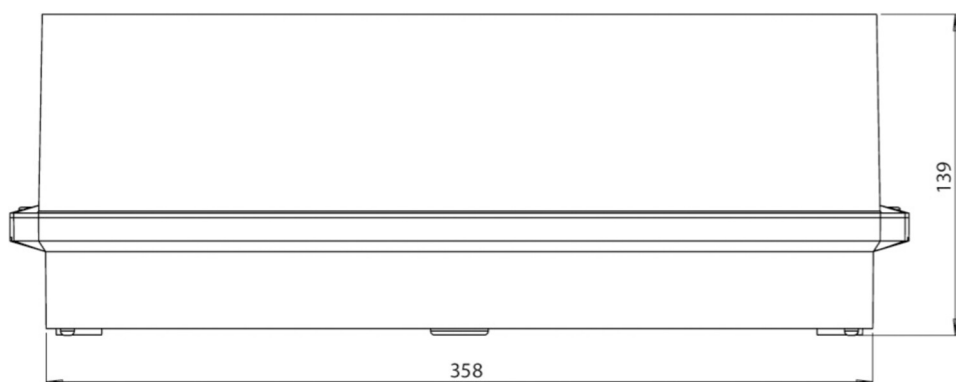

Batteri	/
Maks effekt.	5,3 W
Ytelse DS	3,9 W
Ytelse BS	2 W
Omgivelsestemperatur DS	-15 °C - 40 °C
Omgivelsestemperatur BS	-15 °C - 40 °C
dybde	93 mm
Bredde	390 mm
Høyde	139 mm
Vekt	0.8
Vekt inkludert emballasje	0.9
Lysstrømnettverk	210 lm
Lysstrøm nødsituasjon	210 lm
EAN	4262483022832

Teknisk tegning

Tilbehørsliste

BKW -

Fra: 06.11.2024 - Det tas forbehold om tekniske endringer og feil.