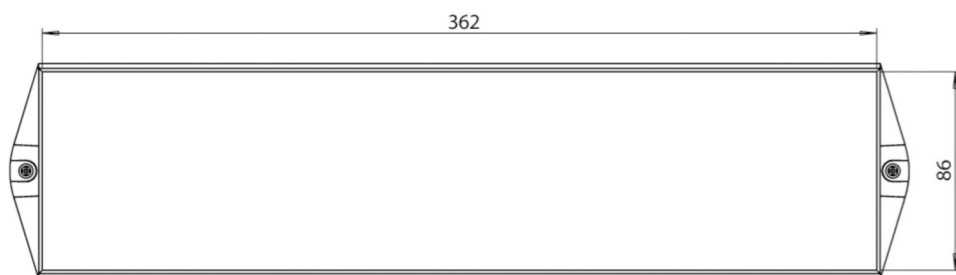

Batteri	/
Maks effekt.	5,3 W
Ytelse DS	3,9 W
Ytelse BS	2 W
Omgivelsestemperatur DS	-15 °C - 40 °C
Omgivelsestemperatur BS	-15 °C - 40 °C
dybde	93 mm
Bredde	390 mm
Høyde	139 mm
Vekt	0.8
Vekt inkludert emballasje	0.9
Lysstrømnettverk	210 lm
Lysstrøm nødsituasjon	210 lm
EAN	4262483022832

Teknisk tegning

Tilbehørsliste

BKW -

Fra: 06.11.2024 - Det tas forbehold om tekniske endringer og feil.