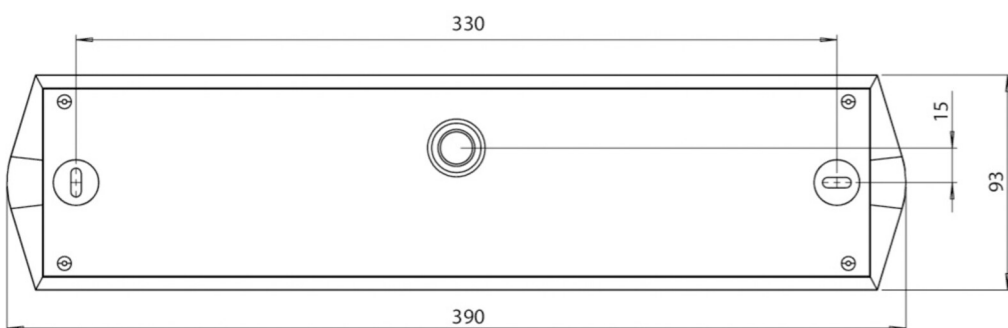

Batterie	/
Leistung max.	5,3 W
Leistung DS	3,9 W
Leistung BS	2 W
Umgebungstemperatur DS	-15 °C - 40 °C
Umgebungstemperatur BS	-15 °C - 40 °C
Tiefe	93 mm
Breite	390 mm
Höhe	139 mm
Gewicht	0.8
Gewicht inkl. Verpackung	0.9
Lichtstrom Netz	210 lm
Lichtstrom Not	210 lm
EAN	4262483022832

Technische Zeichnung

Zubehörliste

BKW -

Stand: 06.11.2024 - Technische Änderungen und Irrtümer vorbehalten.