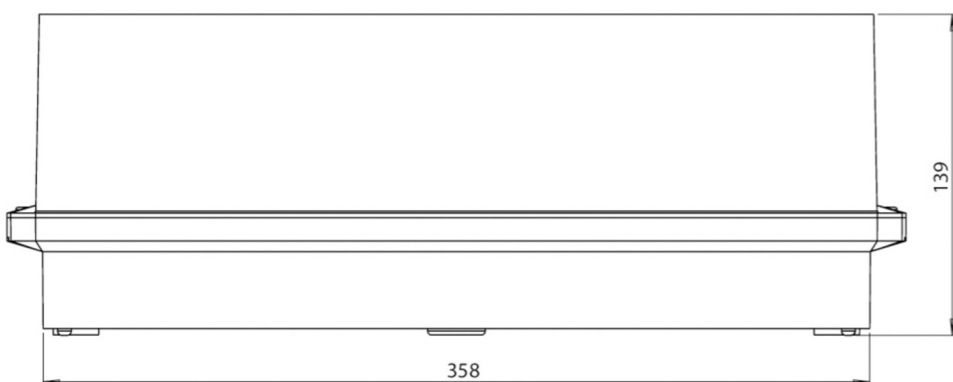

Batterie	/
Leistung max.	5,3 W
Leistung DS	3,9 W
Leistung BS	2 W
Umgebungstemperatur DS	-15 °C - 40 °C
Umgebungstemperatur BS	-15 °C - 40 °C
Tiefe	93 mm
Breite	390 mm
Höhe	139 mm
Gewicht	0.8
Gewicht inkl. Verpackung	0.9
Lichtstrom Netz	210 lm
Lichtstrom Not	210 lm
EAN	4262483022832

Technische Zeichnung

Zubehörliste

BKW -

Stand: 06.11.2024 - Technische Änderungen und Irrtümer vorbehalten.