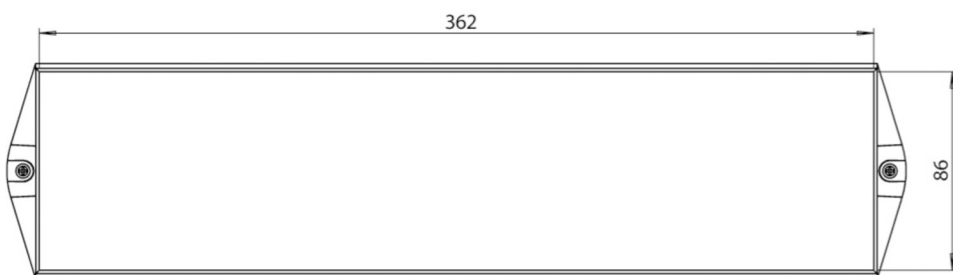

Batterie	/
Leistung max.	5,3 W
Leistung DS	3,9 W
Leistung BS	2 W
Umgebungstemperatur DS	-15 °C - 40 °C
Umgebungstemperatur BS	-15 °C - 40 °C
Tiefe	93 mm
Breite	390 mm
Höhe	139 mm
Gewicht	0.8
Gewicht inkl. Verpackung	0.9
Lichtstrom Netz	210 lm
Lichtstrom Not	210 lm
EAN	4262483022832

Technische Zeichnung

Zubehörliste

BKW -

Stand: 06.11.2024 - Technische Änderungen und Irrtümer vorbehalten.