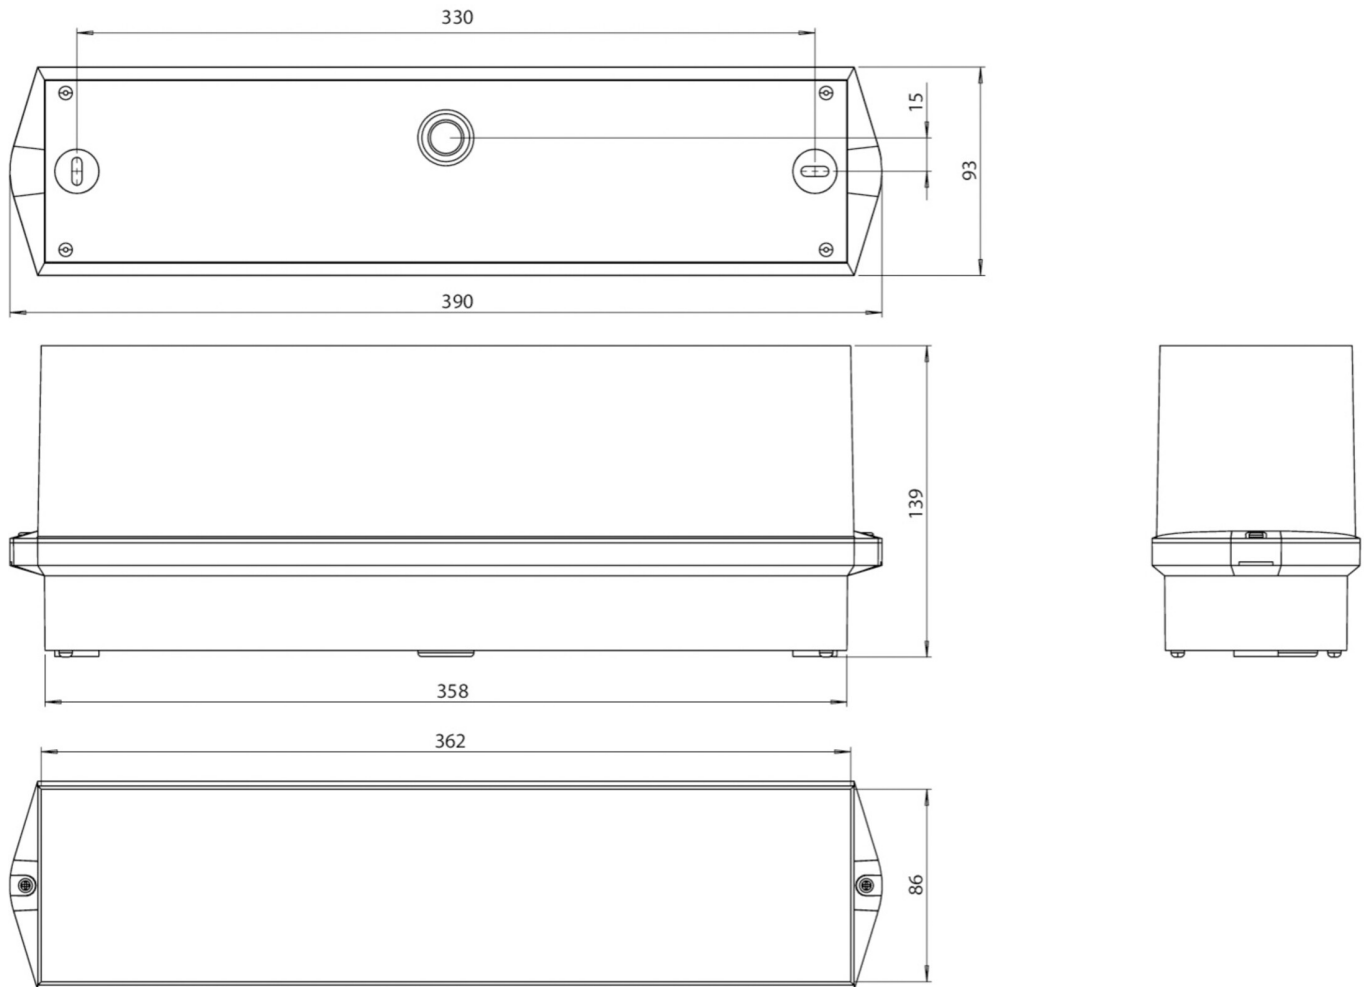

TECHNISCHE ZEICHNUNG

ZUBEHÖRLISTE

BKW -

Stand: 29.06.2024 - Technische Änderungen und Irrtümer vorbehalten.