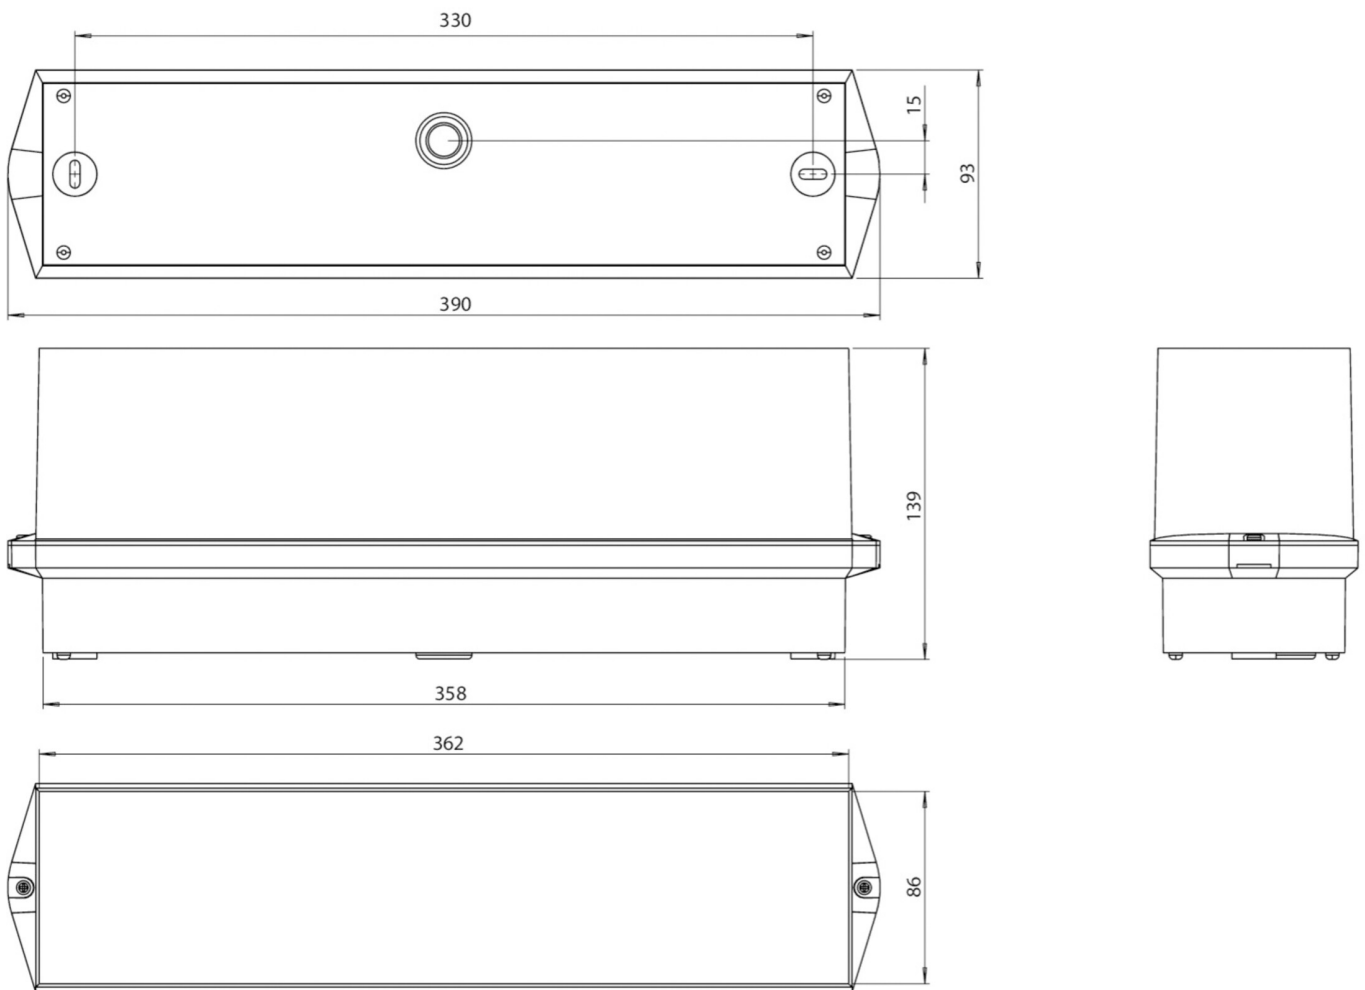

Art.-Nr: KWID423SC
Utgangsskilt lys omsorg
Tak, Selvkontroll, 3 timer, 16 m, IP65, plast, hvit

Mer informasjon

TEKNISKE DATA

Type armatur	Utgangsskilt lys
Monteringstype	Tak
Deteksjonsområde	16 m
piktogram	sett
Lyspærer	LED
Koffertmateriale	plast
Farge på huset	hvit
IP-beskyttelse)	IP65
Slagstyrke (IK)	6
Sertifisering	CE, WEEE, D-tegn
beskyttelses klasse	2
overvåkning	SelfControl
Brotid	3 timer
Maks effekt.	6,7 W
Ytelse DS	5,4 W
Ytelse BS	0,9 W
Omgivelsestemperatur DS	-5 °C - 40 °C
Omgivelsestemperatur BS	-5 °C - 40 °C
dybde	93 mm
Bredde	390 mm
Høyde	139 mm
Vekt	0.96
Vekt inkludert emballasje	1.06

Lysstrømnettverk	500 lm
Lysstrøm nødsituasjon	500 lm
Tolltariffnummer	94056120
EAN	4260766556371

TEKNISK TEGNING

TILBEHØRSLISTE

BKW -

Fra: 16.07.2024 - Det tas forbehold om tekniske endringer og feil.