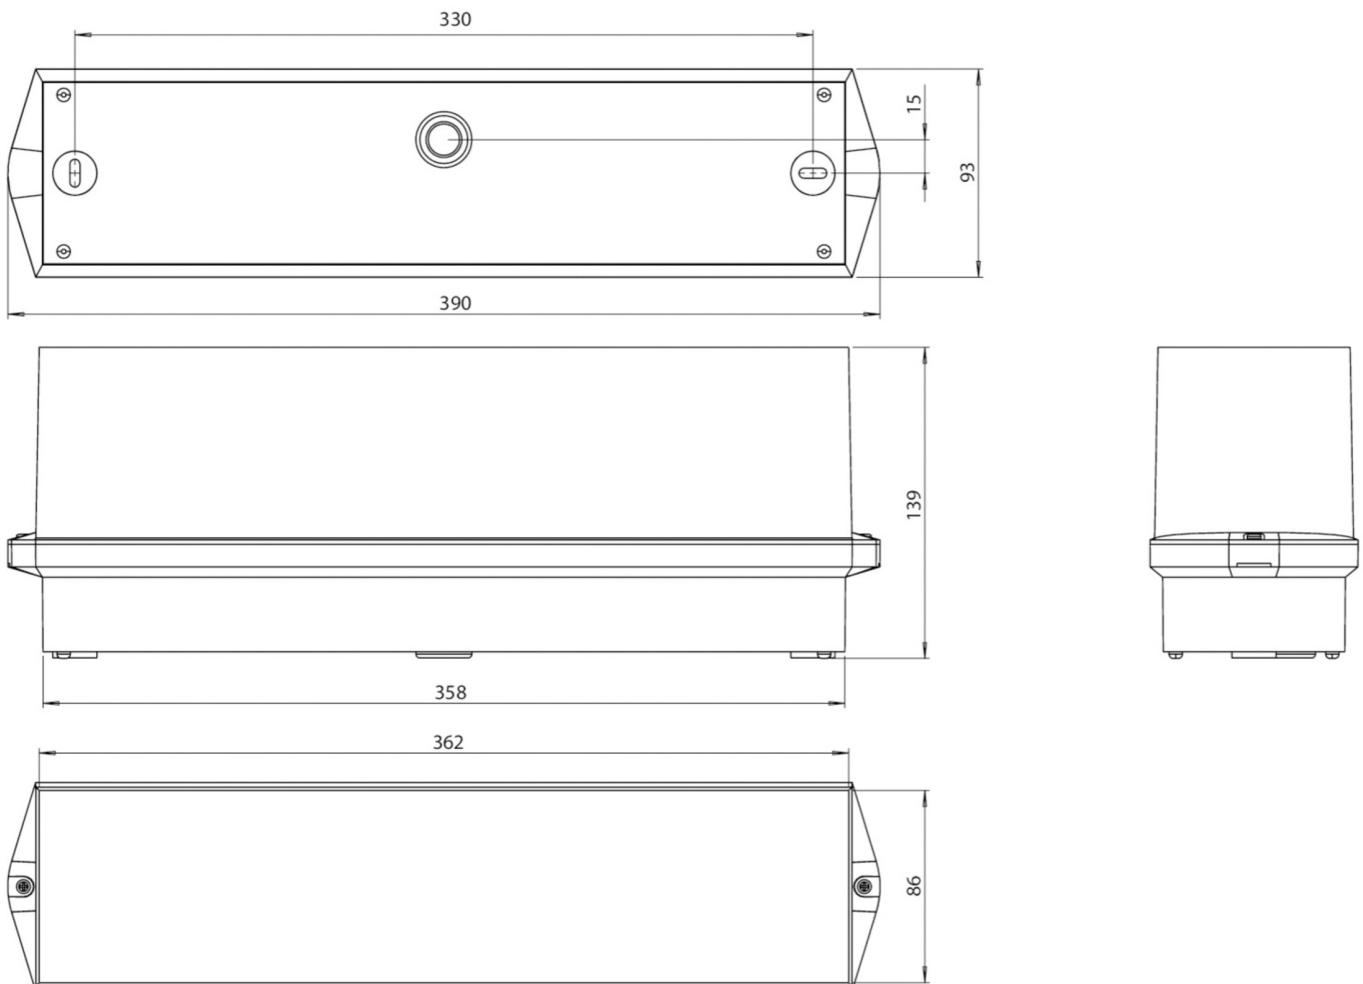

Art.-Nr: KWID423SC
Luminaire à pictogramme Alimentation
Couverture, SelfControl (SC), 3 h, 16 m, IP65, Matière
plastique, blanc

Luminaire à pictogramme/de sécurité robuste en plastique avec un degré de protection élevé et un design linéaire pour une utilisation polyvalente.

Plus d'informations

www.rp-group.com/fr/item/KWID423SC

DONNÉES TECHNIQUES

Type de luminaire	Luminaire à pictogramme
Type d'installation	Couverture
Distance de reconnaissance	16 m
Pictogramme	Set
Matériel du bôitier	Matière plastique
Couleur du bôitier	blanc
Type de protection (IP)	IP65
Résistance aux impacts (IK)	6
Certification	CE, WEEE, Signe D
Classe de protection	2
Surveillance	SelfControl (SC)
Temps d'autonomie	3 h
Batterie	6,4 V 3,3Ah Ah/
Puissance max.	6,7 W
Puissance DS	5,4 W
Puissance BS	0,9 W
Température ambiante DS	-5 °C - 40 °C
Température ambiante BS	-5 °C - 40 °C
Profondeur	93 mm

Largeur	390 mm
Hauteur	139 mm
Poids	0.93
Poids, emballage inclus	1.03
Flux lumineux réseau	500 lm
Flux lumineux secours	500 lm
Numéro du tarif douanier	94056120
EAN	4260766556371

DESSIN TECHNIQUE

LISTE DES ACCESSOIRES