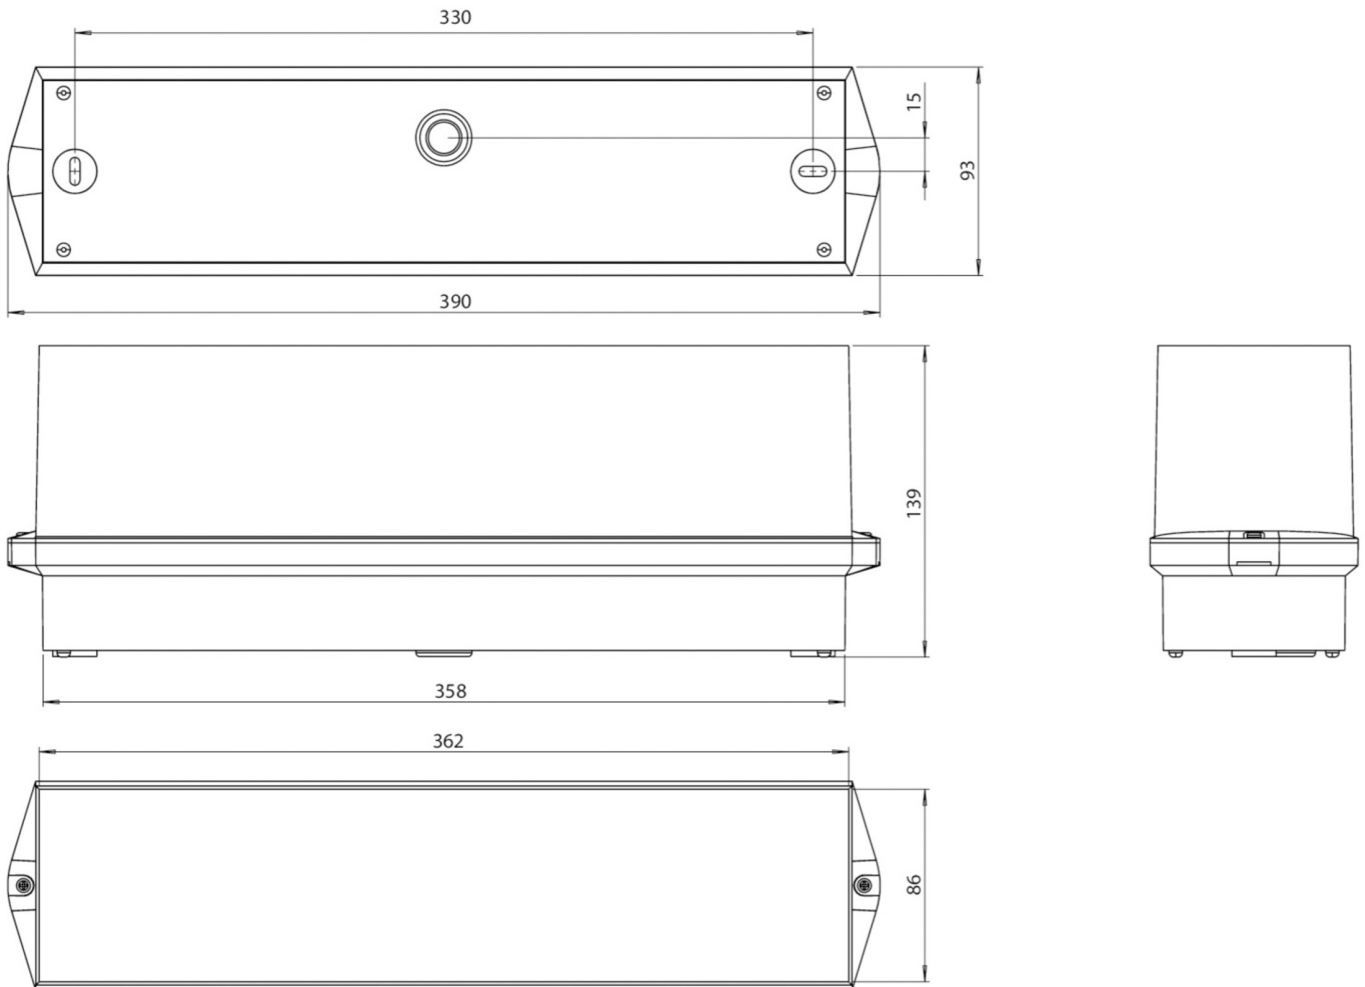

Art.-Nr: KWID423SC-TT
Utgangsskilt lys omsorg
Tak, Selvkontroll, 3 timer, 16 m, IP65, plast, hvit

Mer informasjon

TEKNISKE DATA

Type armatur	Utgangsskilt lys
Monteringstype	Tak
Deteksjonsområde	16 m
piktogram	sett
Lyspærer	LED
Koffertmateriale	plast
Farge på huset	hvit
IP-beskyttelse)	IP65
Slagstyrke (IK)	6
Sertifisering	CE, WEEE, D-tegn
beskyttelses klasse	2
overvåkning	SelfControl
Brotid	3 timer
Maks effekt.	6,7 W
Ytelse DS	5,4 W
Ytelse BS	0,9 W
Omgivelsestemperatur DS	-15 °C - 40 °C
Omgivelsestemperatur BS	-15 °C - 40 °C
dybde	93 mm
Bredde	390 mm
Høyde	139 mm
Vekt	0.8
Vekt inkludert emballasje	0.9

Lysstrømnettverk	500 lm
Lysstrøm nødsituasjon	500 lm
EAN	4260766558245

TEKNISK TEGNING

TILBEHØRSLISTE

BKW -

Fra: 16.07.2024 - Det tas forbehold om tekniske endringer og feil.