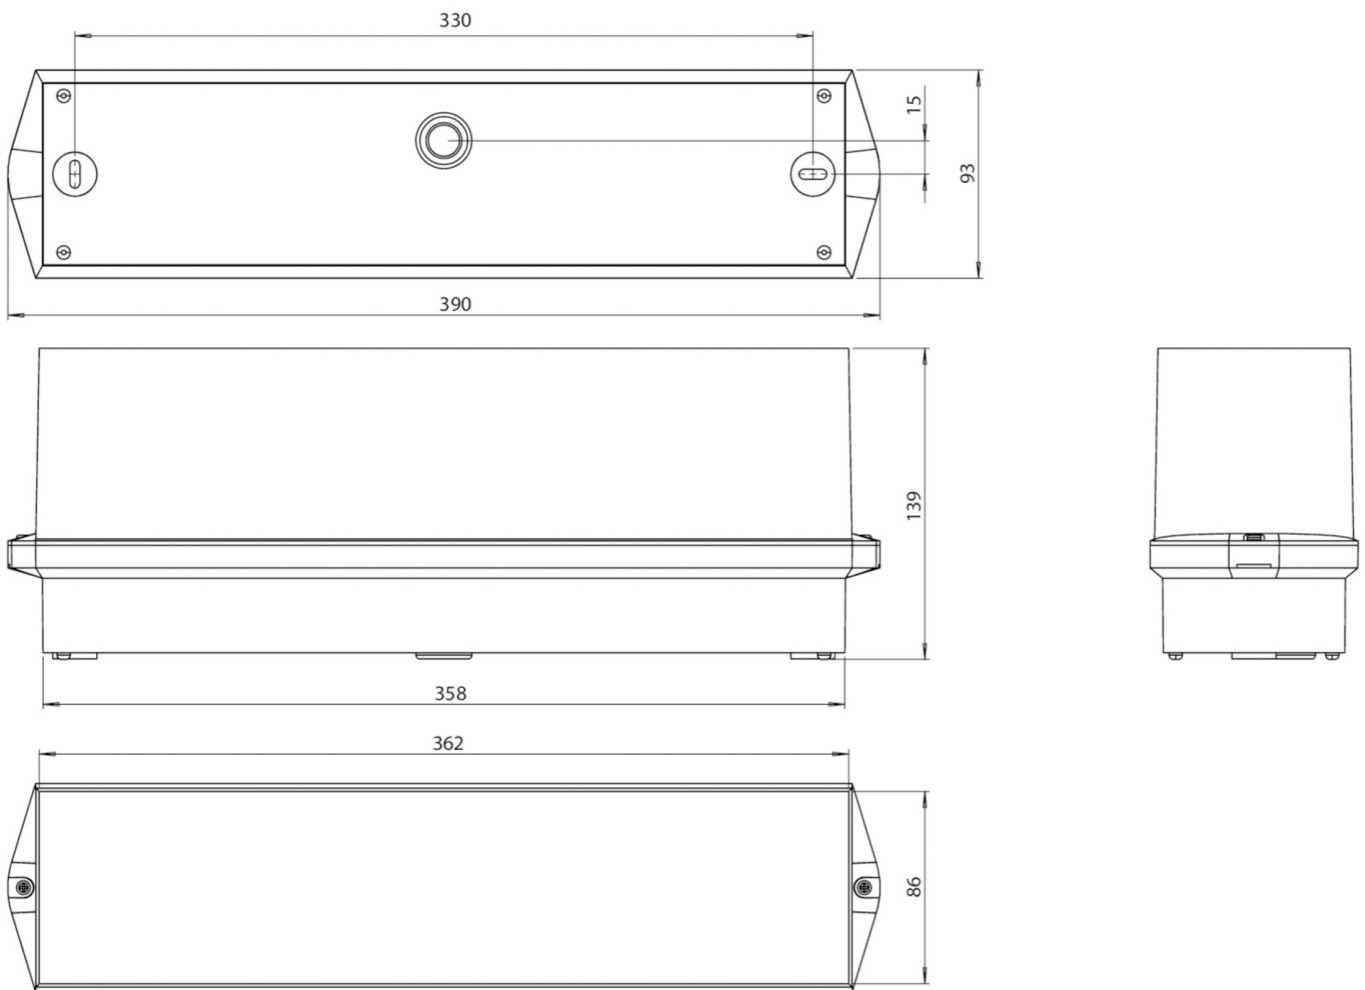

Art.-Nr: KWID423SC-TT
Rettungszeichenleuchte Versorgung
Decke, SelfControl, 3 h, 16 m, IP65, Kunststoff, weiß

Klassische robuste balkenförmige Rettungszeicheneuchte aus Kunststoff mit hoher Schutzart und selbstklebendem Piktogramm für einen vielseitigen Einsatz. Die Anwendung als Rettungszeichenleuchte ist zur Deckenmontage, vorgesehen. Ohne Verwendung der Piktogramme kann sie als Sicherheitsleuchte, vorzugsweise zur Deckenmontage, verwendet werden.

Mehr Informationen

TECHNISCHE DATEN

Leuchtentyp	Rettungszeichenleuchte
Montageart	Decke
Erkennungsweite	16 m
Piktogramm	Set
Leuchtmittel	LED
Gehäusematerial	Kunststoff
Gehäusefarbe	weiß
Schutzart (IP)	IP65
Schlagfestigkeit (IK)	6
Zertifizierung	CE, WEEE, D-Zeichen
Schutzklasse	2
Überwachung	SelfControl
Überbrückungszeit	3 h
Leistung max.	6,7 W
Leistung DS	5,4 W
Leistung BS	0,9 W
Umgebungstemperatur DS	-15 °C - 40 °C
Umgebungstemperatur BS	-15 °C - 40 °C
Tiefe	93 mm
Breite	390 mm
Höhe	139 mm
Gewicht	0.8

Gewicht inkl. Verpackung	0.9
Lichtstrom Netz	500 lm
Lichtstrom Not	500 lm
EAN	4260766558245

TECHNISCHE ZEICHNUNG

ZUBEHÖRLISTE

BKW -

Stand: 16.07.2024 - Technische Änderungen und Irrtümer vorbehalten.