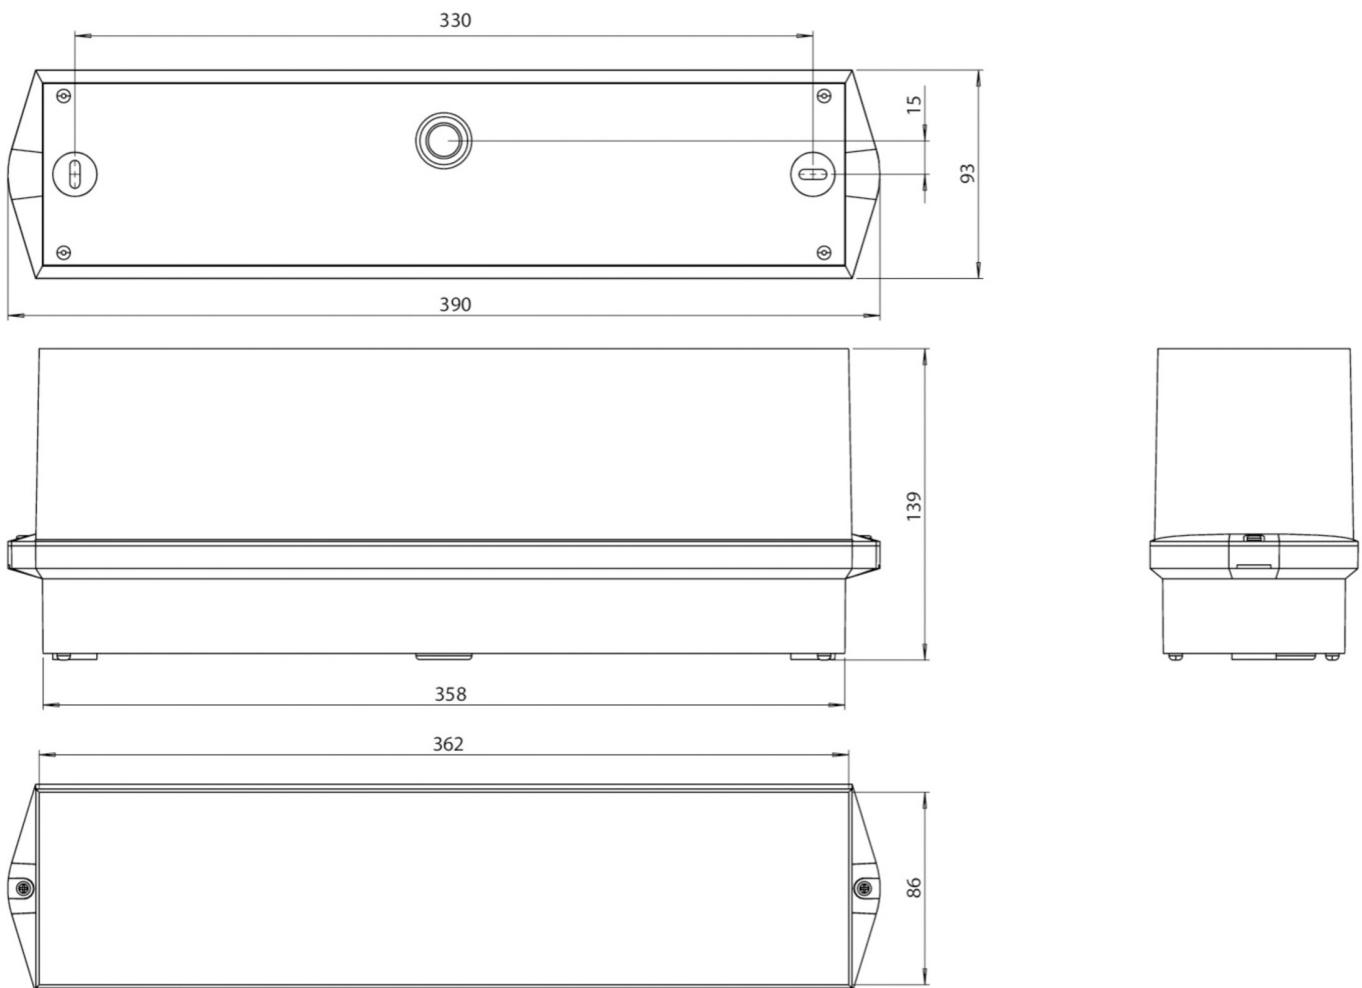

Bredde	390 mm
Høyde	139 mm
Vekt	0.93
Vekt inkludert emballasje	1.03
Tverrsnitt for tilkobling	2.5 mm²
Koblingsinngang	Ja
Blokkering av nødlys	Ja
Batteritilkobling	Støpsel
Dimmefunksjon	Ja
Tolltariffnummer	94056120
EAN	4260766550409

TEKNISK TEGNING