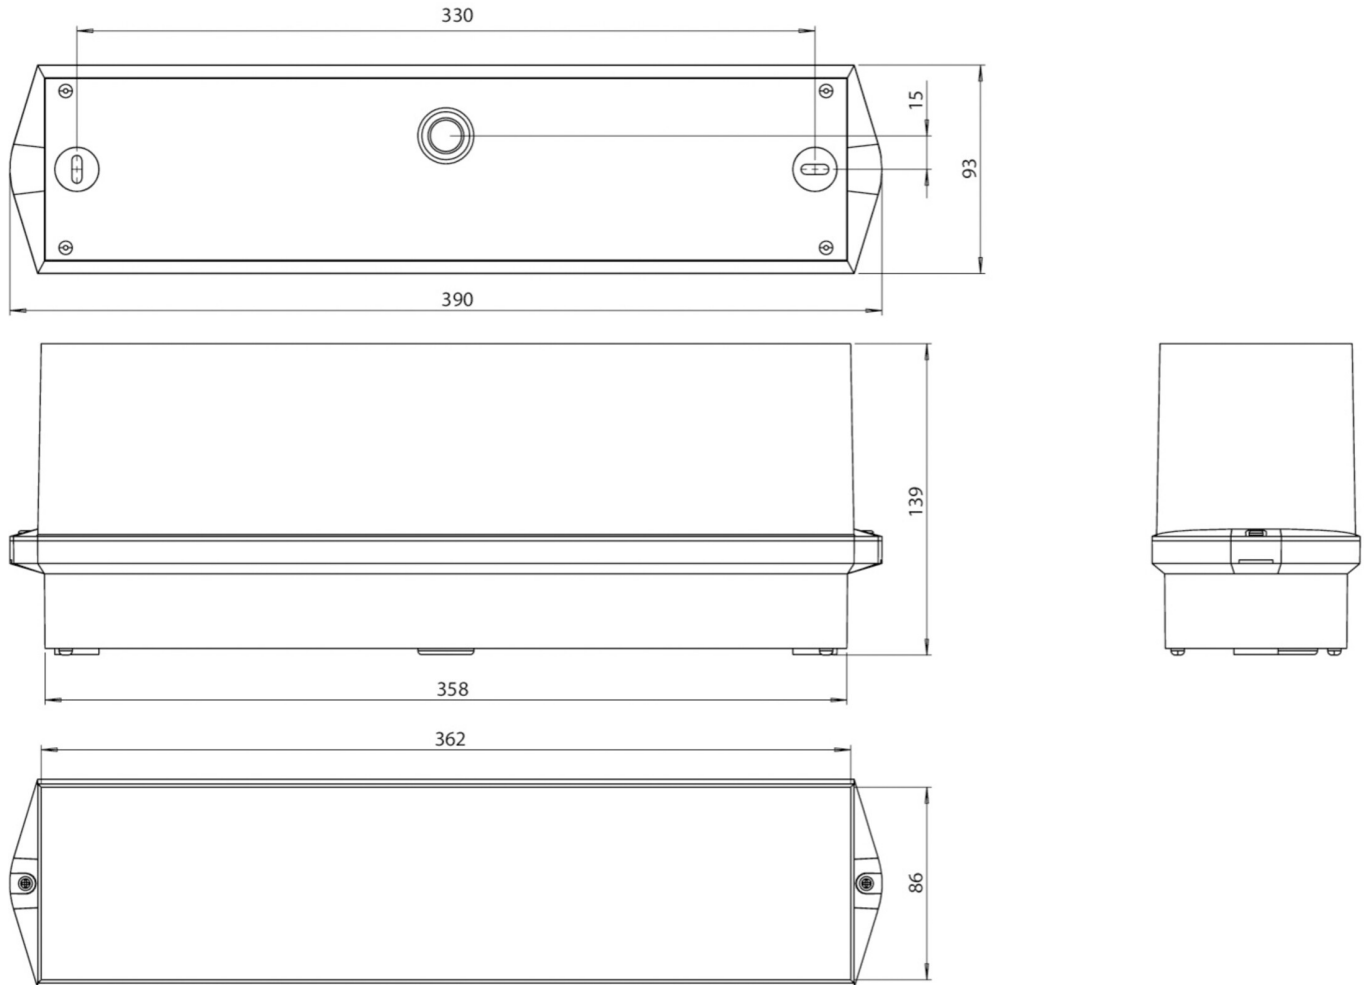

DESSIN TECHNIQUE

Liste des accessoires

BKW -

Produits connexes

Numéro d'article.	Image	Surveillance	Alimentation	Couleur	Investissement	Carnet d'inspection automatique	Effort d'entretien	Télémaintenance	max. luminaires	Surveillance individuelle
KWID018SC		SelfControl (SC)	Batterie individuelle	RAL 9003	€	non	élevé	non	illimité	même

Au: 09.09.2024 - Sous réserve de modifications techniques et d'erreurs.