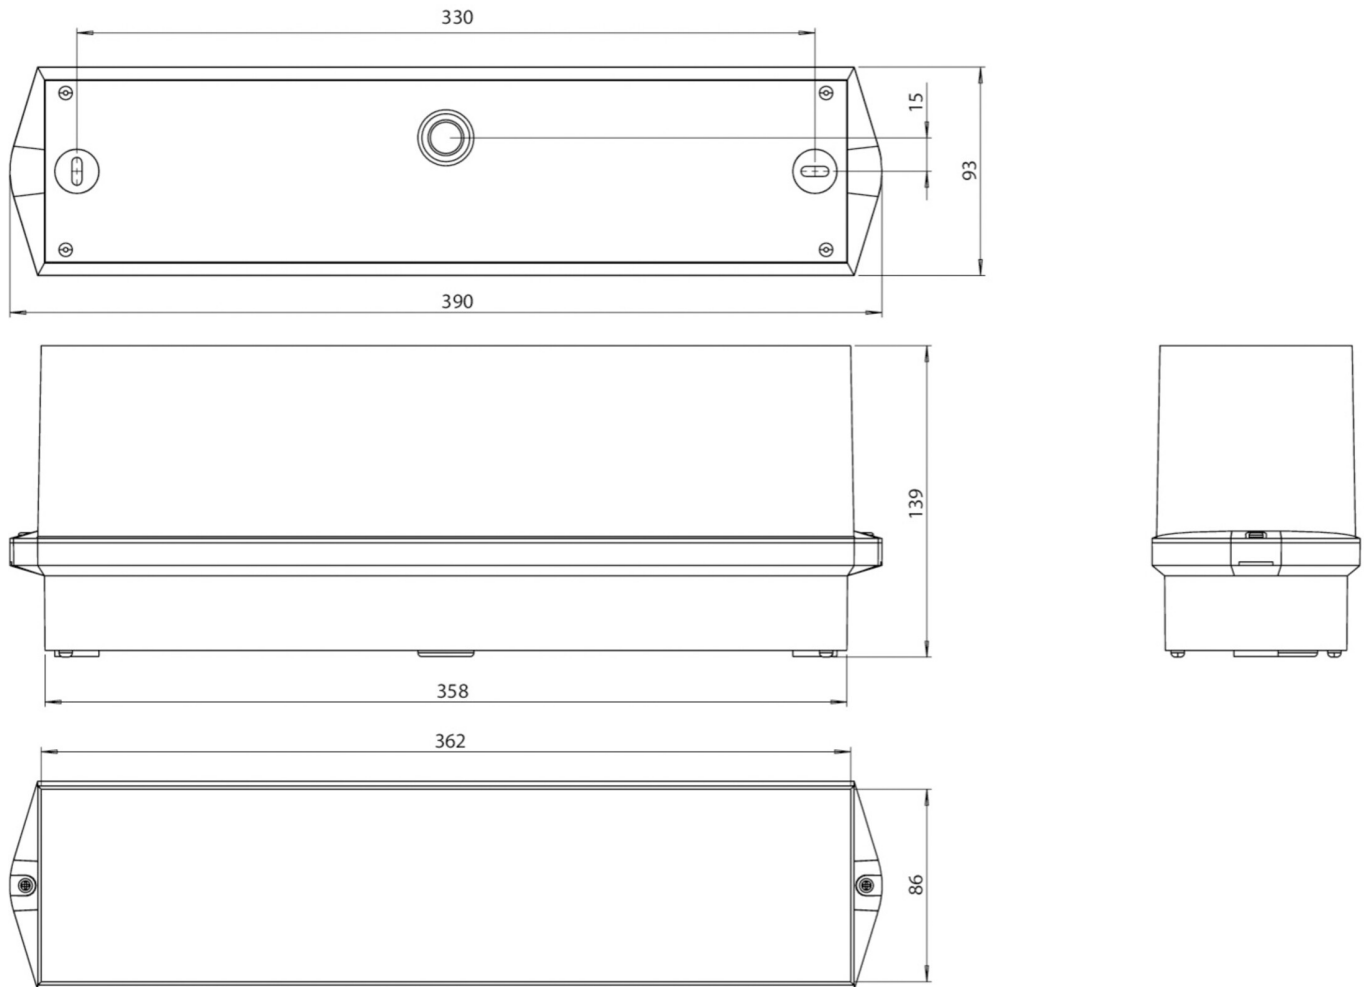

TEKNISK TEGNING

TILBEHØRSLISTE

BKW -

Fra: 11.02.2025 - Det tas forbehold om tekniske endringer og feil.