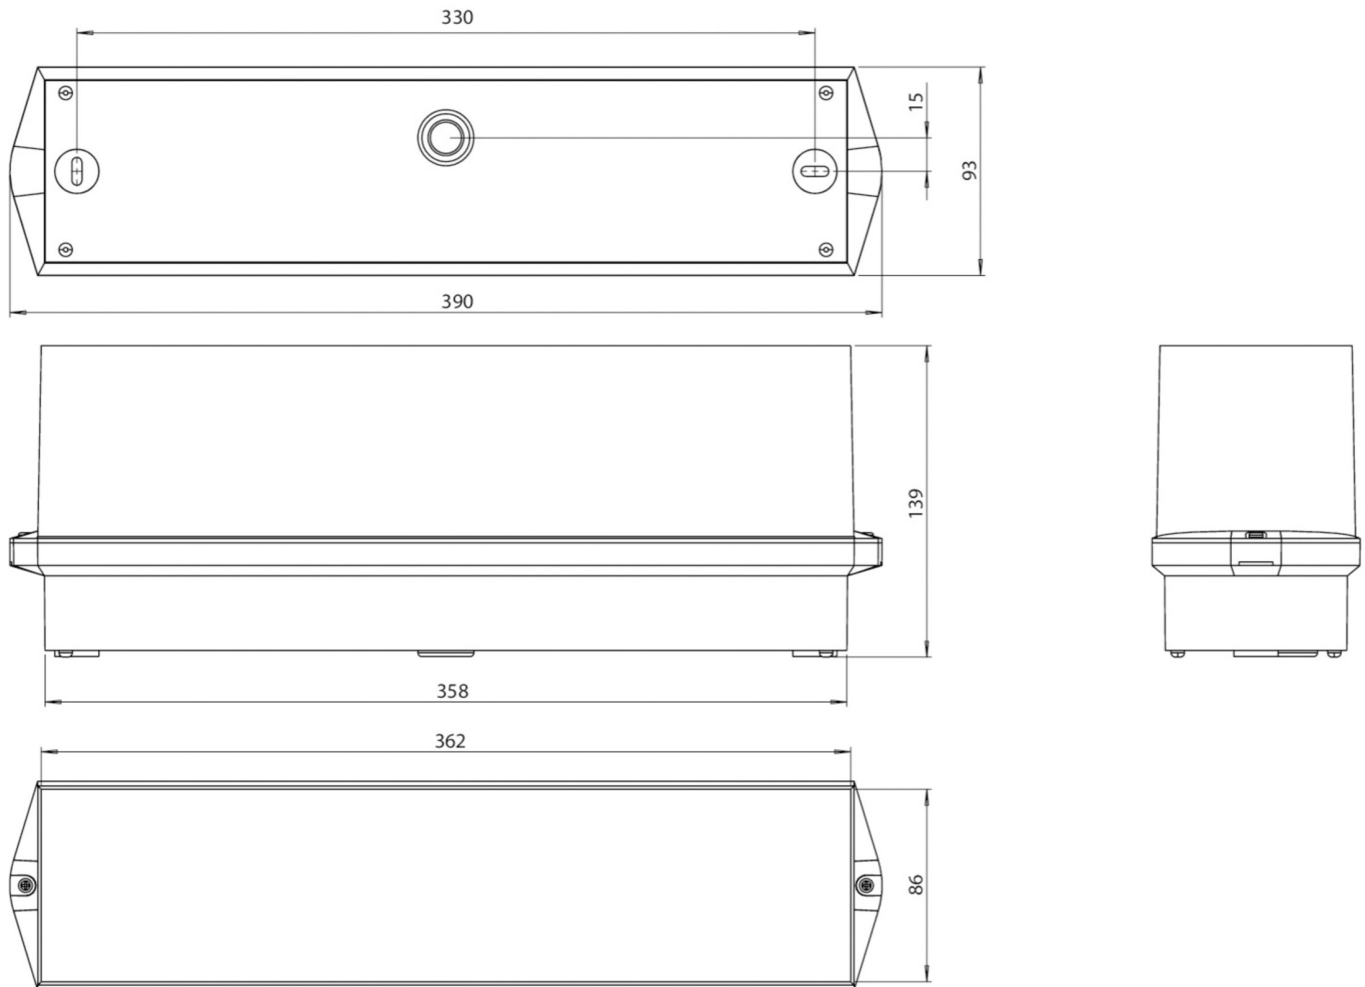

DESSIN TECHNIQUE

Liste des accessoires

BKW -

Au: 11.02.2025 - Sous réserve de modifications techniques et d'erreurs.