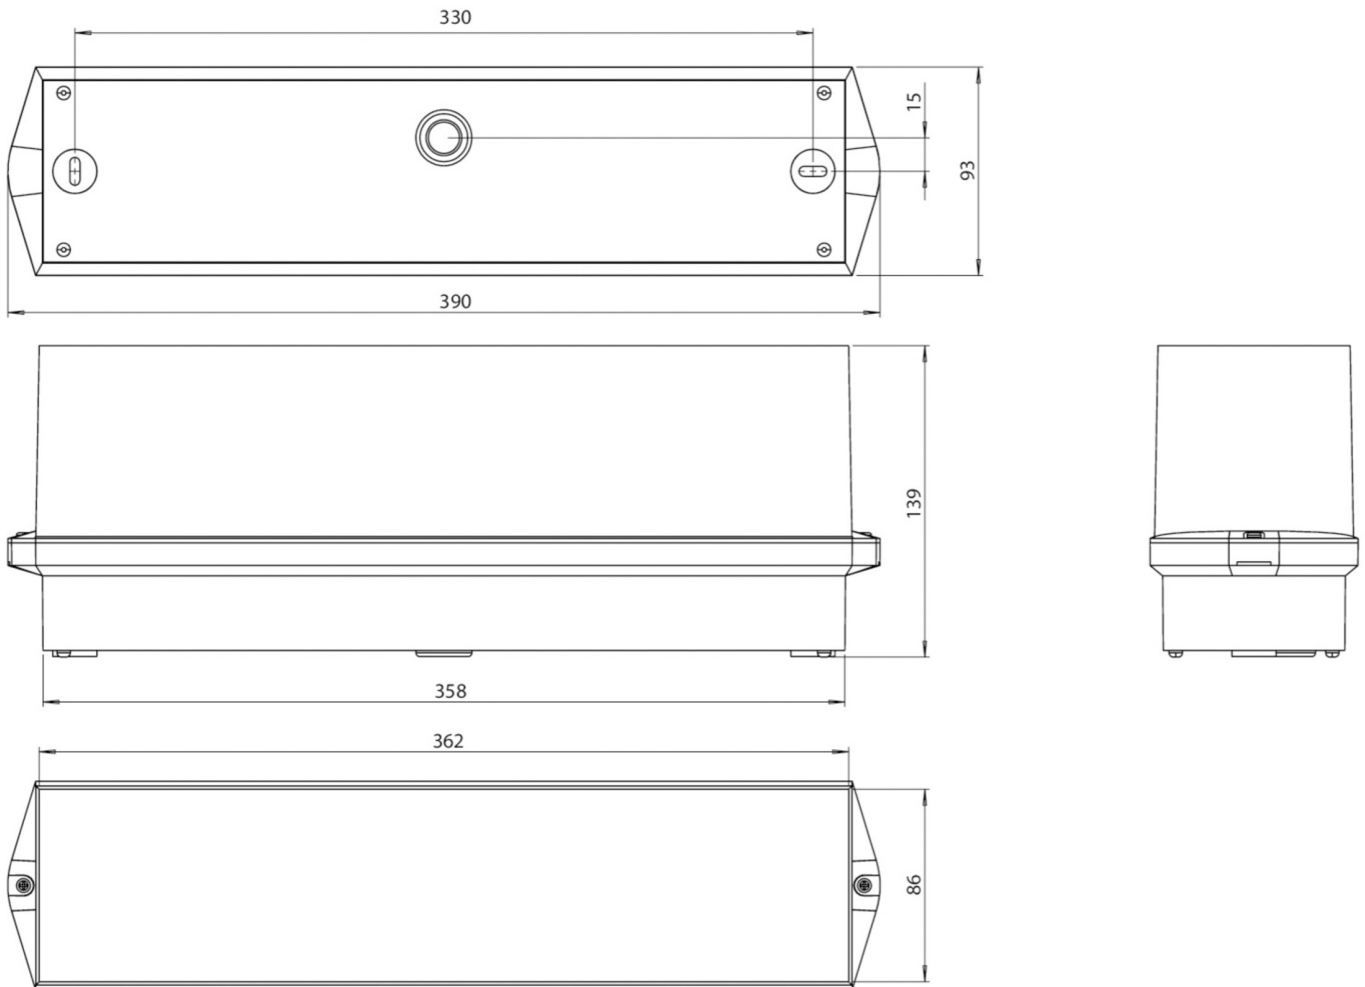

Vekt	0.7
Vekt inkludert emballasje	0.8
EAN	4262483022801

TEKNISK TEGNING

TILBEHØRSLISTE

BKW -

Fra: 01.11.2024 - Det tas forbehold om tekniske endringer og feil.