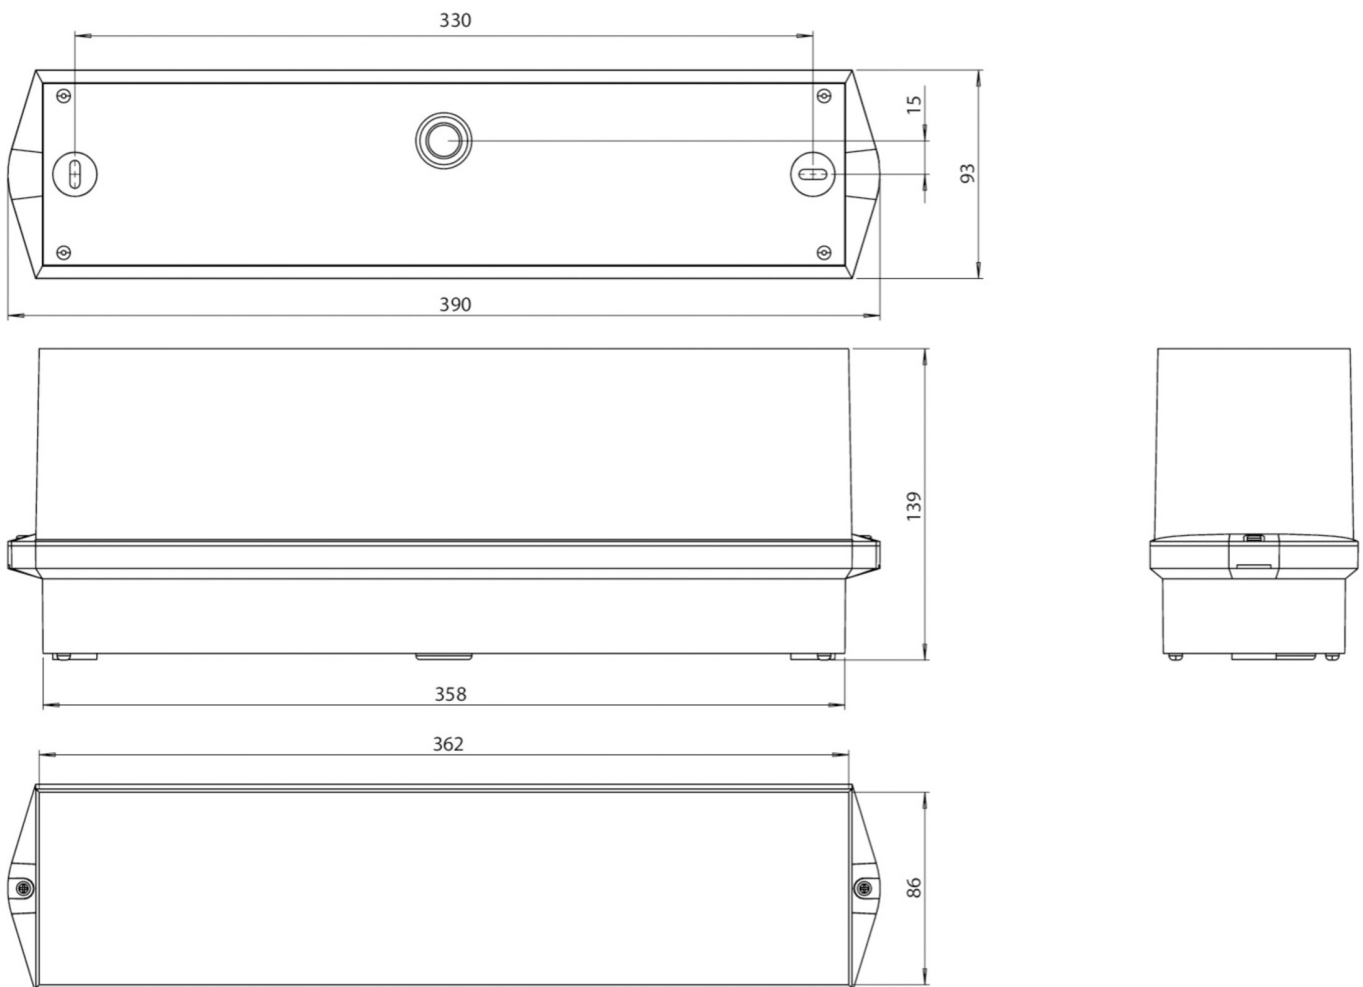

Omgivelsestemperatur DS	-5 °C - 40 °C
Omgivelsestemperatur BS	-5 °C - 40 °C
dybde	93 mm
Bredde	390 mm
Høyde	139 mm
Vekt	0.8
Vekt inkludert emballasje	0.9
Lysstrømnettverk	60 lm
Lysstrøm nødsituasjon	60 lm
EAN	4262483022795

TEKNISK TEGNING