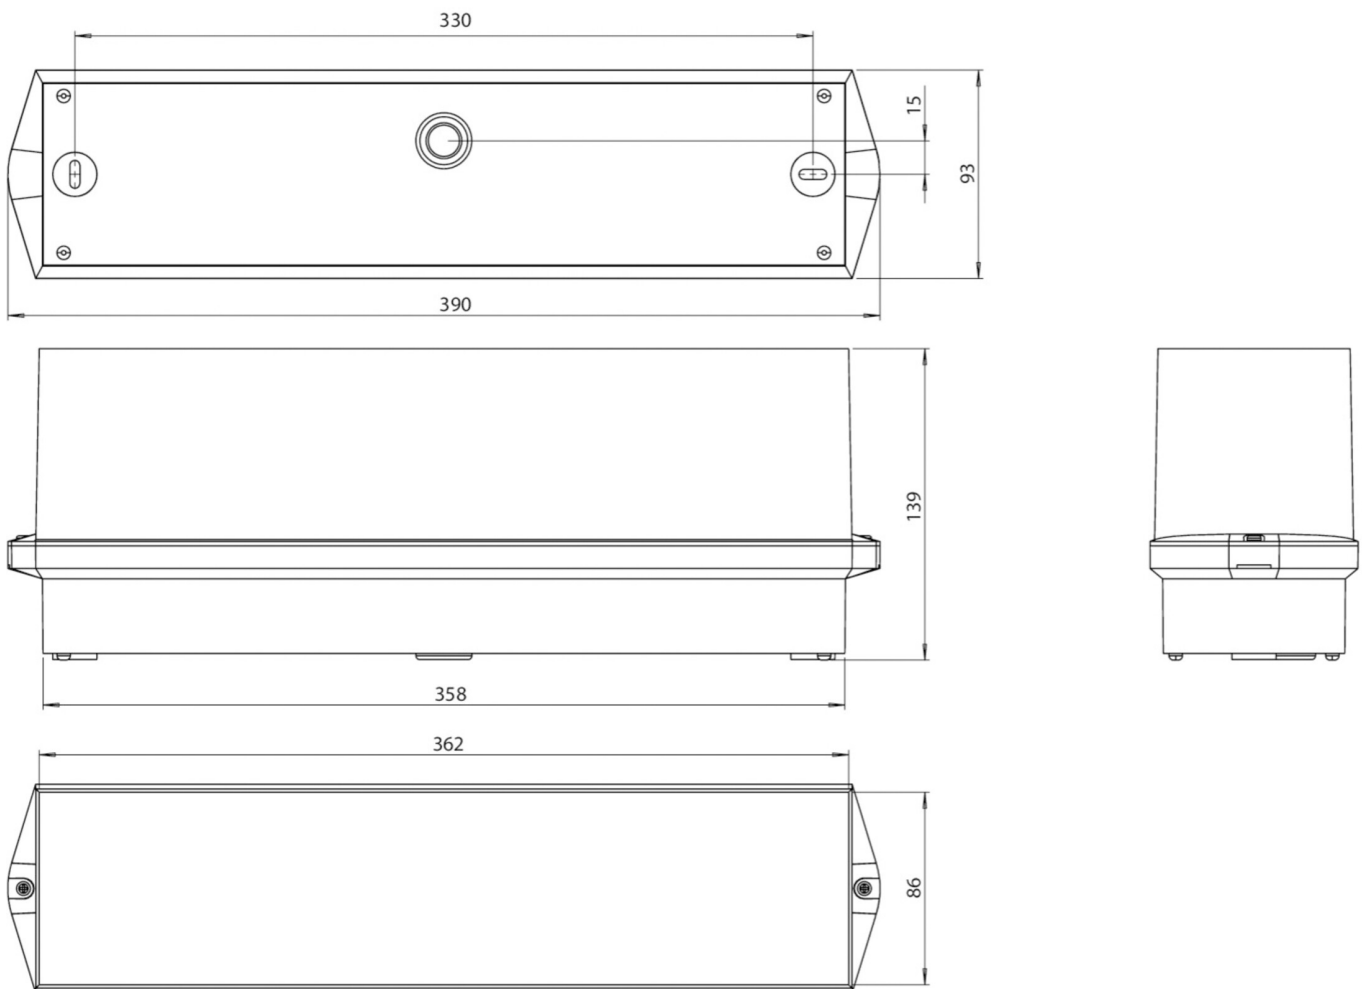

Umgebungstemperatur DS	-5 °C - 40 °C
Umgebungstemperatur BS	-5 °C - 40 °C
Tiefe	93 mm
Breite	390 mm
Höhe	139 mm
Gewicht	0.8
Gewicht inkl. Verpackung	0.9
Lichtstrom Netz	60 lm
Lichtstrom Not	60 lm
EAN	4262483022795

TECHNISCHE ZEICHNUNG