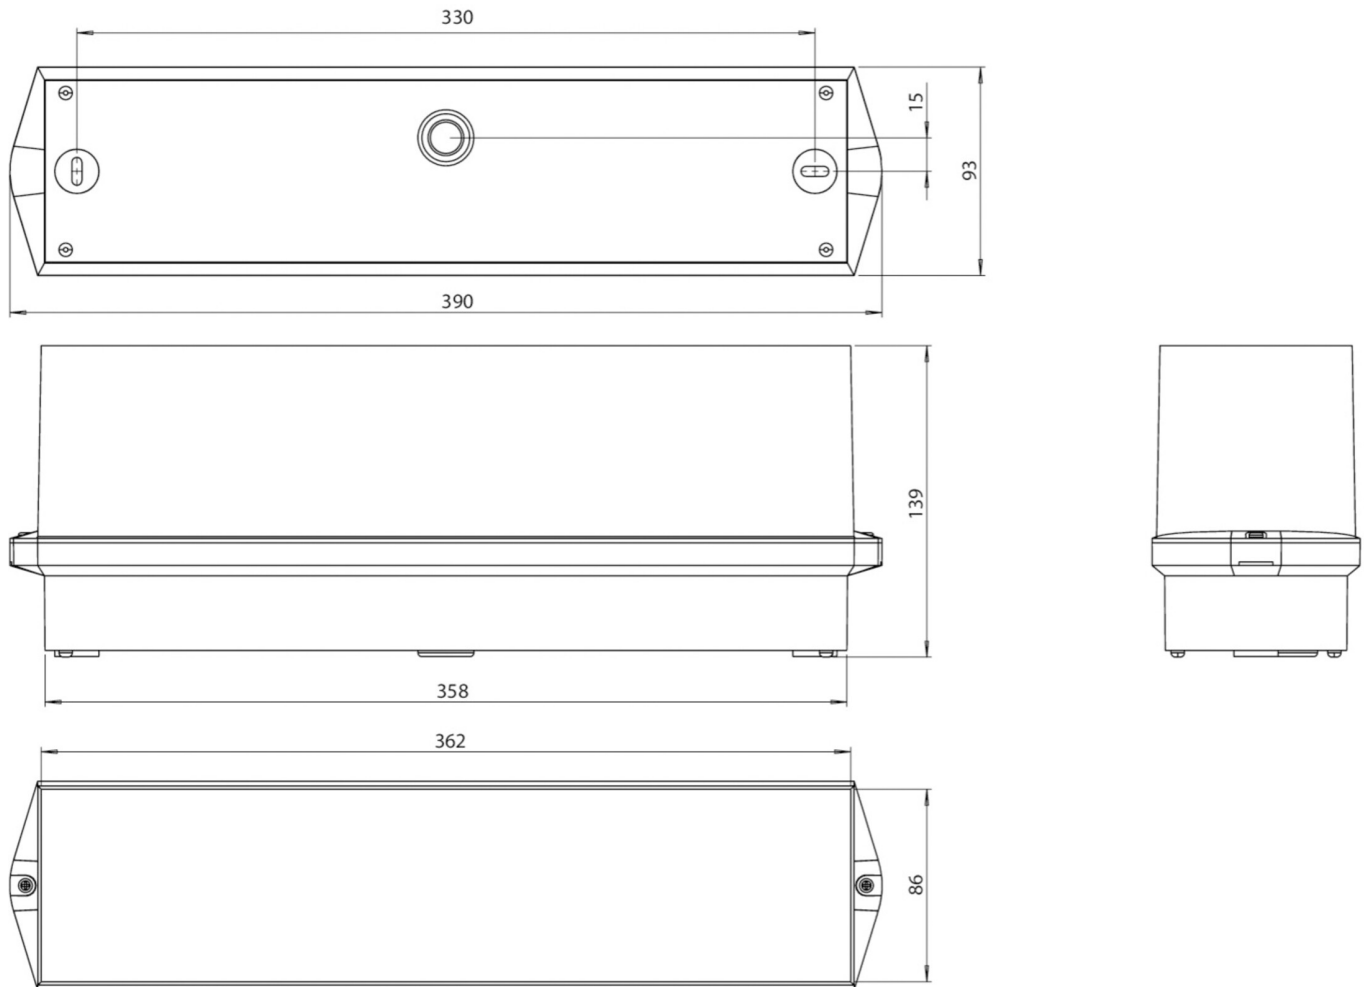

TEKNISK TEGNING

TILBEHØRSLISTE

BKW -