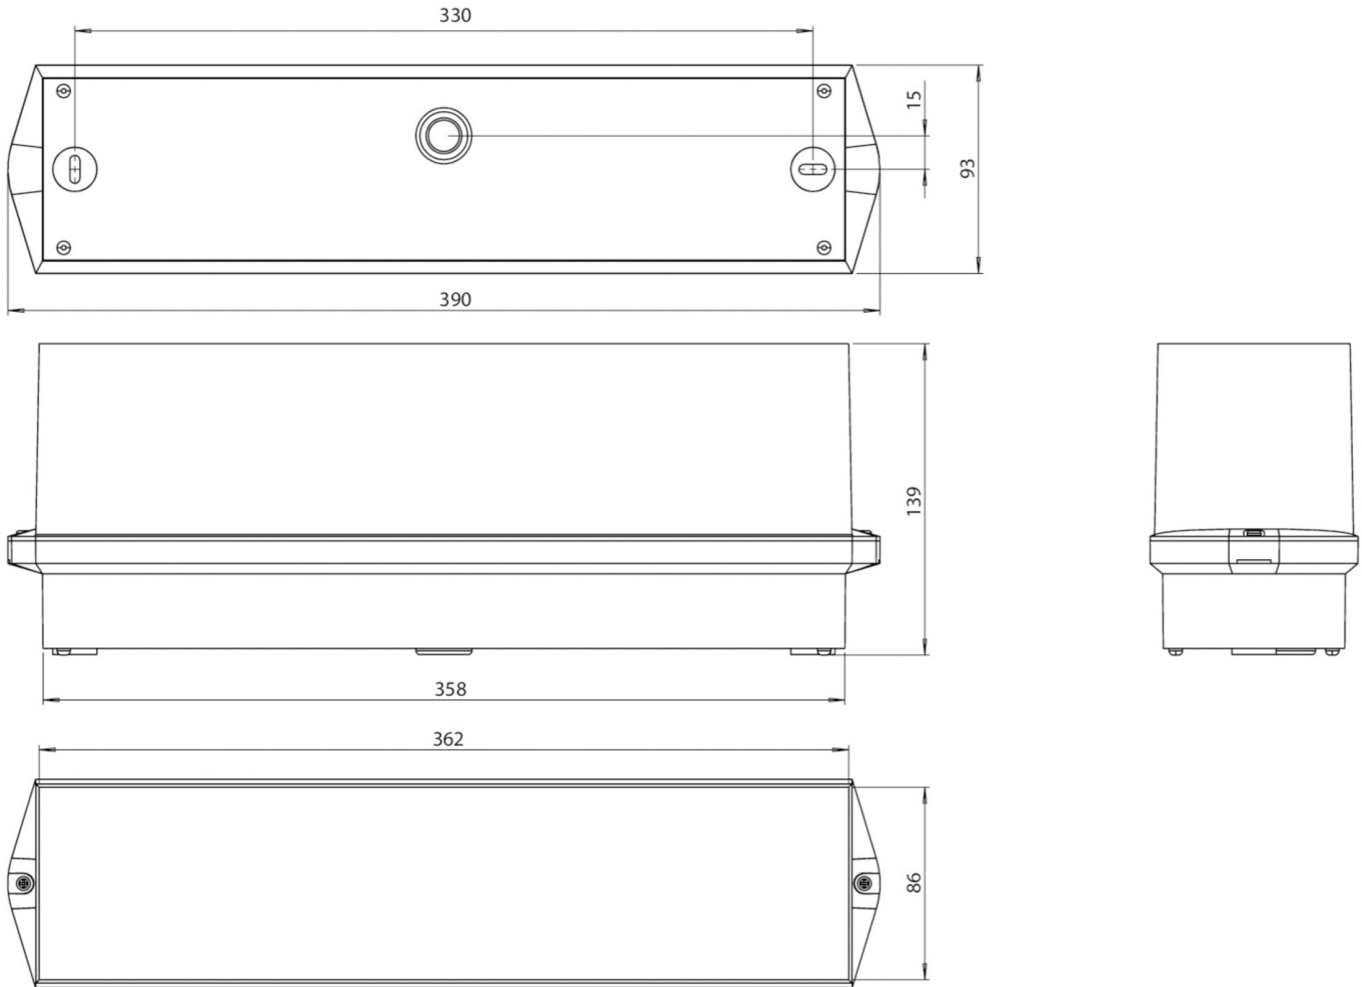

## DONNÉES TECHNIQUES

Type de luminaire	Luminaire à pictogramme
Type d'installation	Couverture
Distance de reconnaissance	16 m
Pictogramme	Set
Ampoules	LED
Matériel du bôitier	Matière plastique
Couleur du bôitier	blanc
Type de protection (IP)	IP65
Résistance aux impacts (IK)	6
Certification	CE, WEEE, Signe D
Classe de protection	2
Alimentation	Batterie autonome
Surveillance	Wireless Professional (WL)
Temps d'autonomie	3 h
Batterie	6,4 V 1,2 Ah/
Mode de fonctionnement	Mode veille / mode continu
Tension d'entréeAC	230 V
Fréquence d'entrée	50 Hz
Puissance max.	5,3 W

Puissance DS	4,3 W
Puissance BS	0,7 W
Température ambiante DS	-5 °C - 40 °C
Température ambiante BS	-5 °C - 40 °C
Profondeur	93 mm
Largeur	390 mm
Hauteur	139 mm
Poids	0.92
Poids, emballage inclus	1.02
Section de raccordement	2.5 mm <sup>2</sup>
Entrée de commutation	Oui
Blocage de l'éclairage de secours	Oui
Connexion de la batterie	Fiche
Fonction de variation	Oui
Flux lumineux réseau	305 lm
Flux lumineux secours	180 lm
Numéro du tarif douanier	94056120
EAN	4260766550393

## DESSIN TECHNIQUE