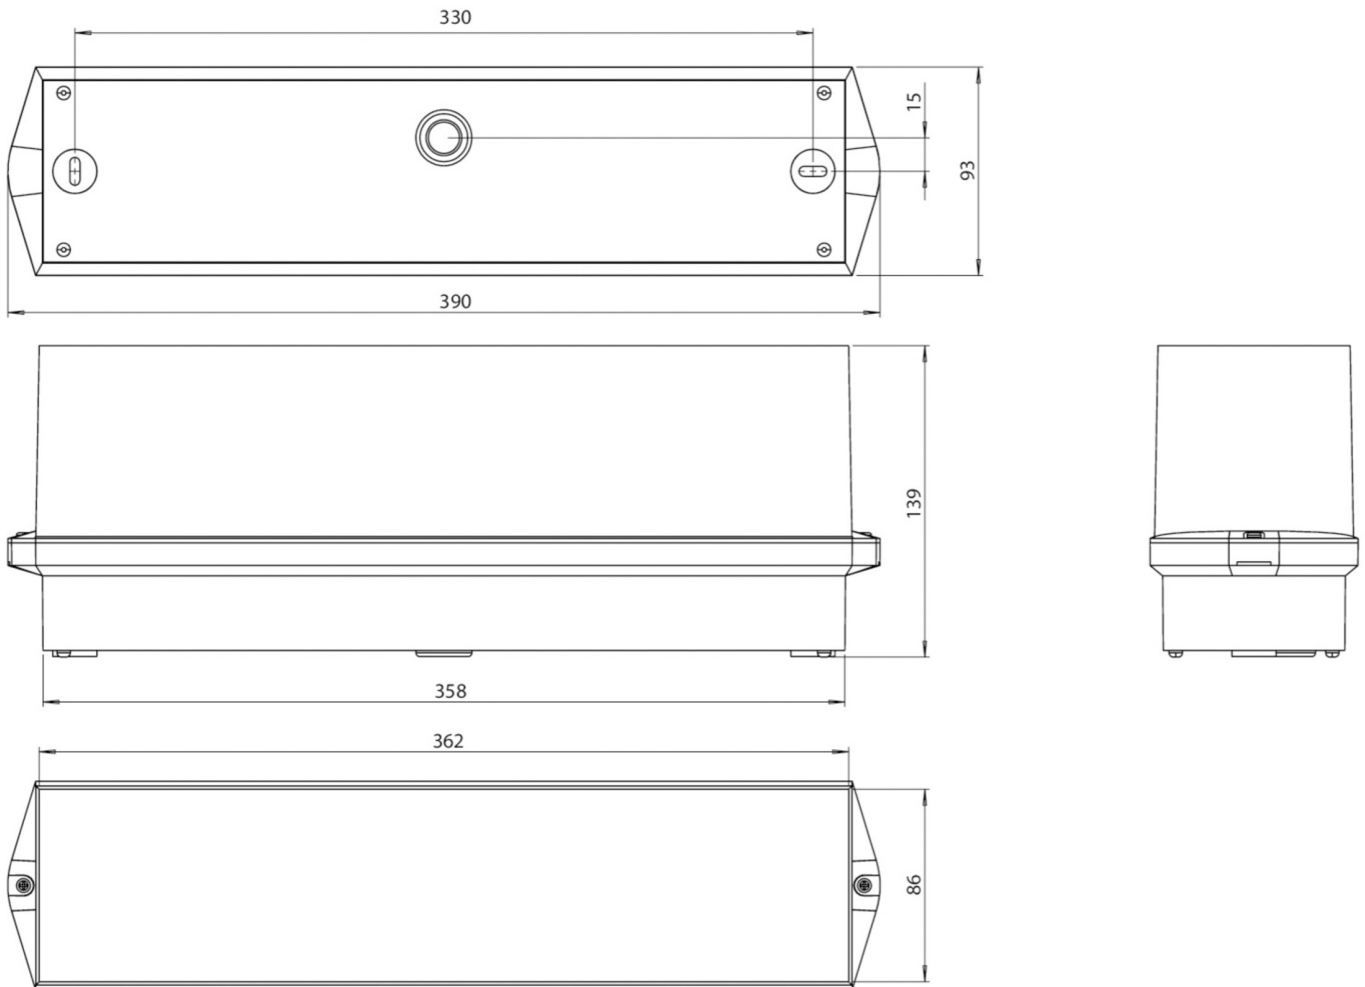

Art.-Nr: KWID413SC-TT
Utgangsskilt lys omsorg
Tak, Selvkontroll, 3 timer, 16 m, IP65, plast, hvit

Mer informasjon

TEKNISKE DATA

Type armatur	Utgangsskilt lys
Monteringstype	Tak
Deteksjonsområde	16 m
piktogram	sett
Lyspærer	LED
Koffertmateriale	plast
Farge på huset	hvit
IP-beskyttelse)	IP65
Slagstyrke (IK)	6
Sertifisering	CE, WEEE, D-tegn
beskyttelses klasse	2
overvåkning	SelfControl
Brotid	3 timer
Maks effekt.	6,7 W
Ytelse DS	5,4 W
Ytelse BS	0,9 W
Omgivelsestemperatur DS	-15 °C - 40 °C
Omgivelsestemperatur BS	-15 °C - 40 °C
dybde	93 mm
Bredde	390 mm
Høyde	139 mm
Vekt	0.8
Vekt inkludert emballasje	0.9

Lysstrømnettverk	500 lm
Lysstrøm nødsituasjon	500 lm
EAN	4260766558191

TEKNISK TEGNING

TILBEHØRSLISTE

BKW -

Fra: 16.07.2024 - Det tas forbehold om tekniske endringer og feil.