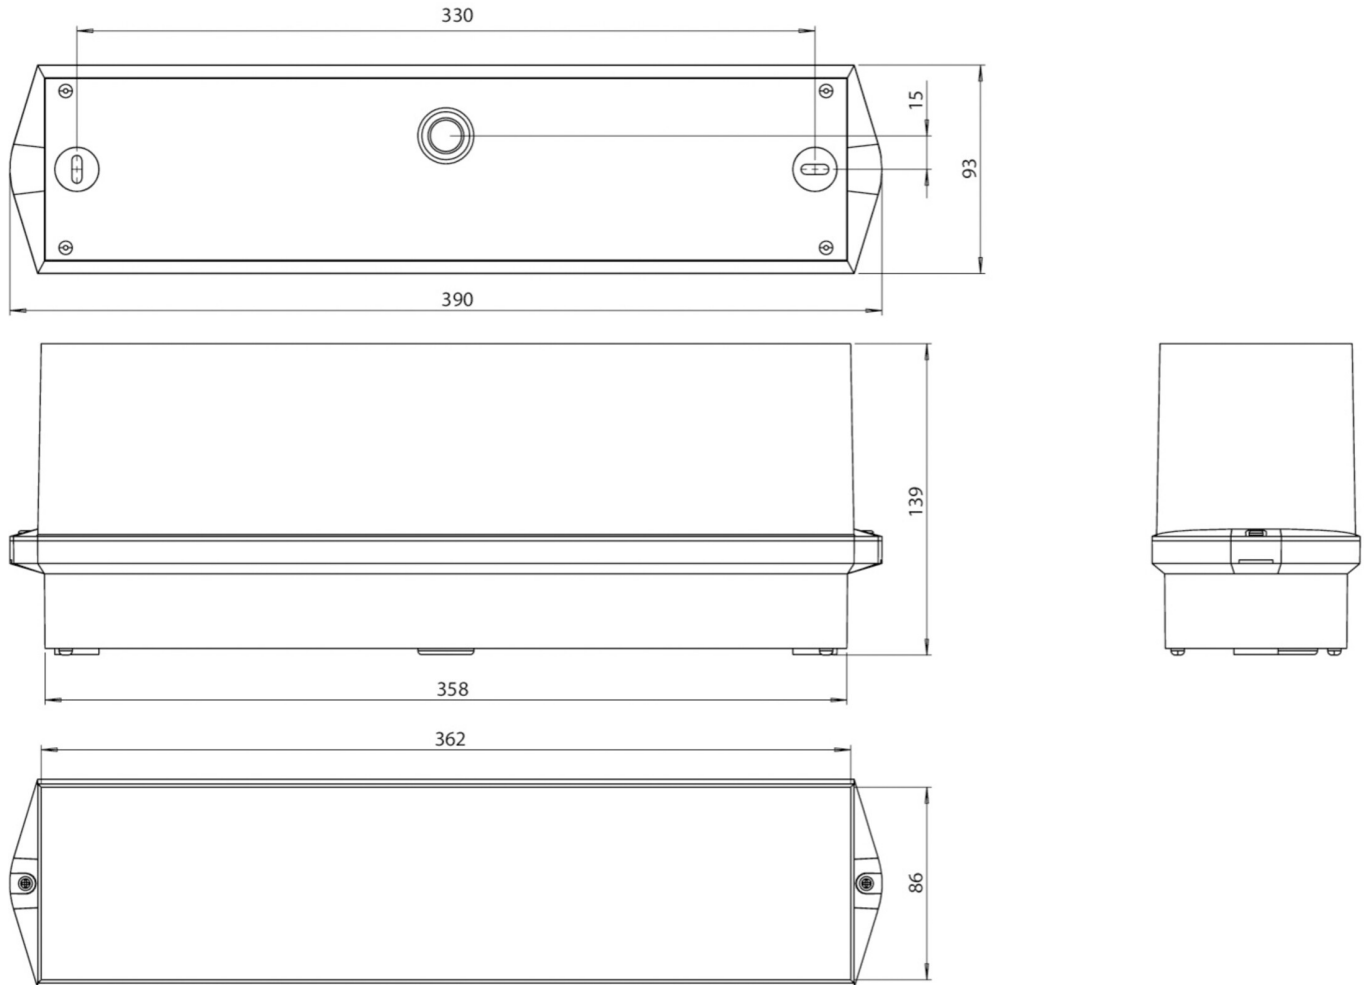

DESSIN TECHNIQUE

Liste des accessoires

BKW -

Produits connexes

Numéro d'article.	Image	Surveillance	Alimentation	Couleur	Investissement	Carnet d'inspection automatique	Effort d'entretien	Télémaintenance	max. luminaires	Surveillance individuelle
KWID011SC		SelfControl (SC)	Batterie individuelle	RAL 9003	€	non	élevé	non	illimité	même

Au: 09.09.2024 - Sous réserve de modifications techniques et d'erreurs.