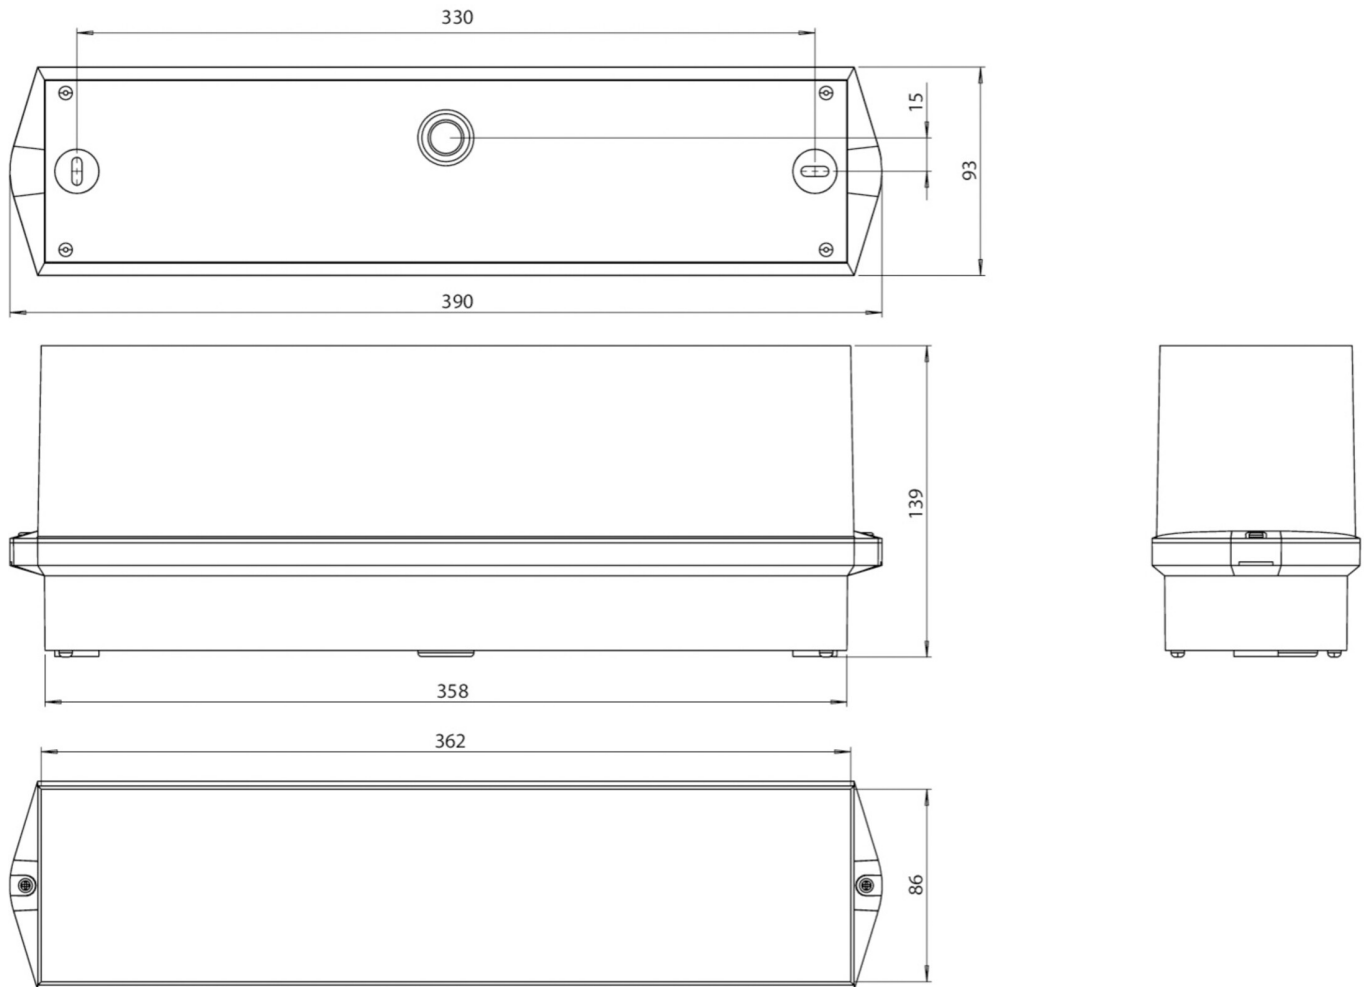

TECHNISCHE ZEICHNUNG

ZUBEHÖRLISTE

BKW -