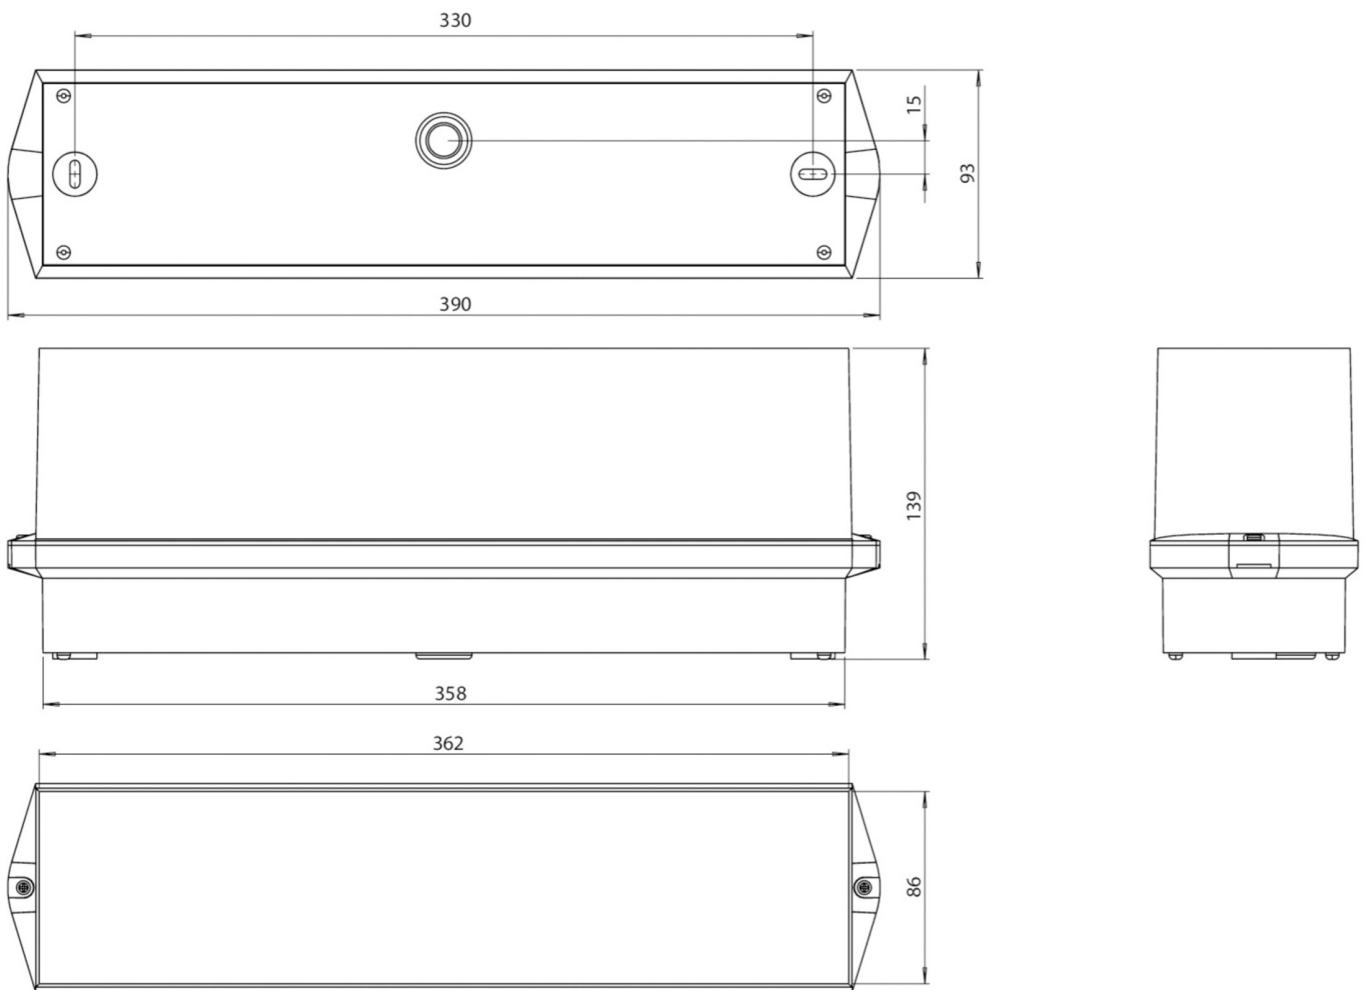

Art.-Nr: KWID411SC
Utgangsskilt lys omsorg
Tak, Selvkontroll, 1 time, 16 m, IP65, plast, hvit

Mer informasjon

TEKNISKE DATA

Type armatur	Utgangsskilt lys
Monteringstype	Tak
Deteksjonsområde	16 m
piktogram	sett
Lyspærer	LED
Koffertmateriale	plast
Farge på huset	hvit
IP-beskyttelse)	IP65
Slagstyrke (IK)	6
Sertifisering	CE, WEEE, D-tegn
beskyttelses klasse	2
overvåkning	SelfControl
Brotid	1 time
Maks effekt.	5,5 W
Ytelse DS	4,6 W
Ytelse BS	0,4 W
Omgivelsestemperatur DS	-5 °C - 40 °C
Omgivelsestemperatur BS	-5 °C - 40 °C
dybde	93 mm
Bredde	390 mm
Høyde	139 mm
Vekt	0.87
Vekt inkludert emballasje	0.97

Lysstrømnettverk	320 lm
Lysstrøm nødsituasjon	320 lm
Tolltariffnummer	94056120
EAN	4260766553431

TEKNISK TEGNING

TILBEHØRSLISTE

BKW -

Fra: 16.07.2024 - Det tas forbehold om tekniske endringer og feil.