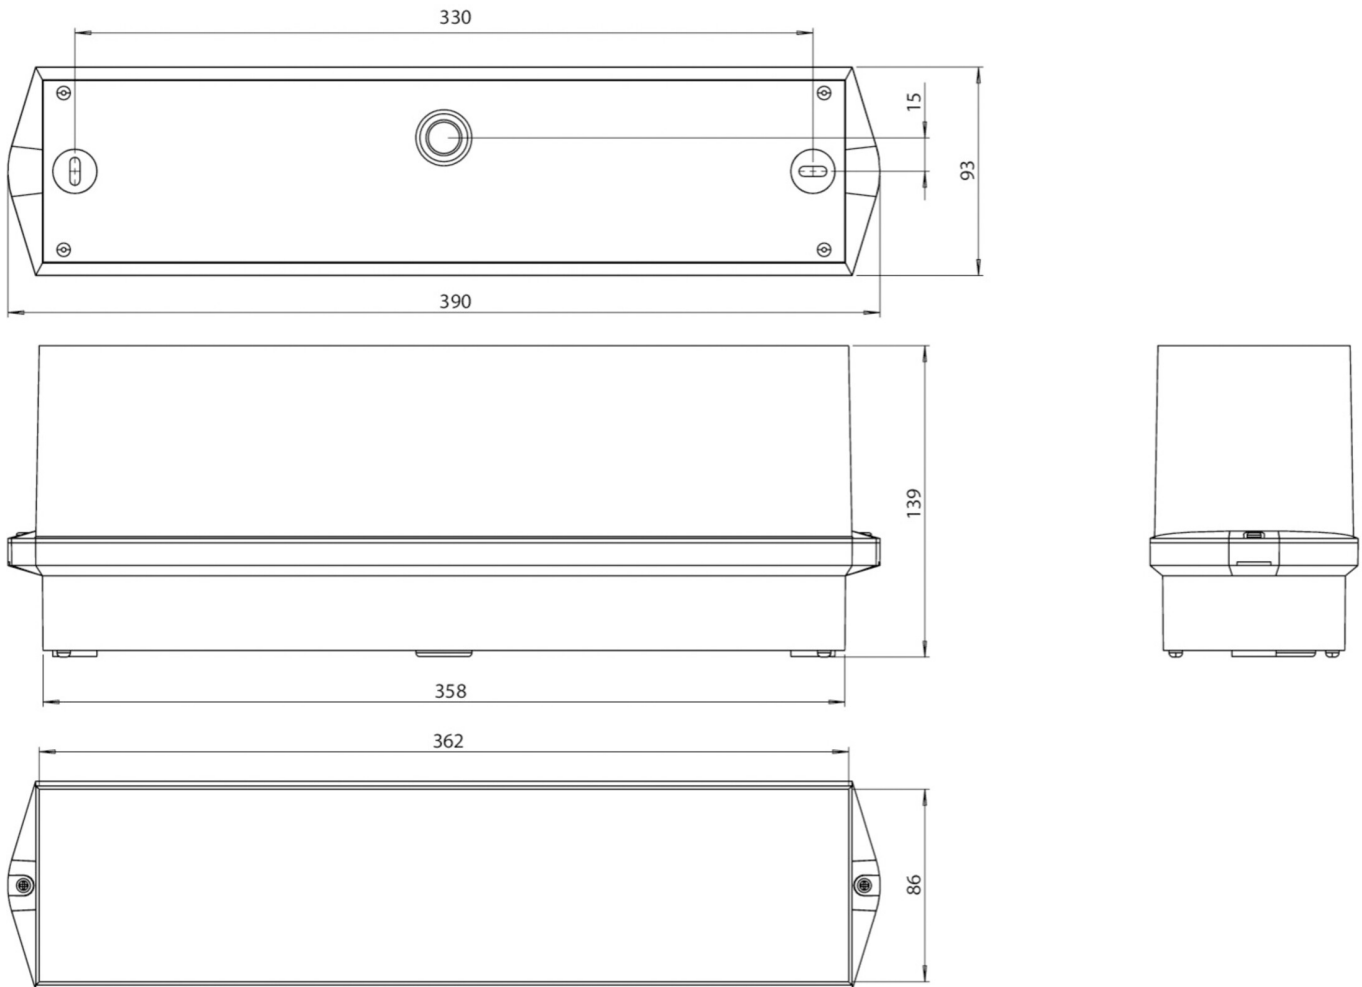

TECHNISCHE ZEICHNUNG

ZUBEHÖRLISTE

BKW -

Stand: 01.07.2024 - Technische Änderungen und Irrtümer vorbehalten.