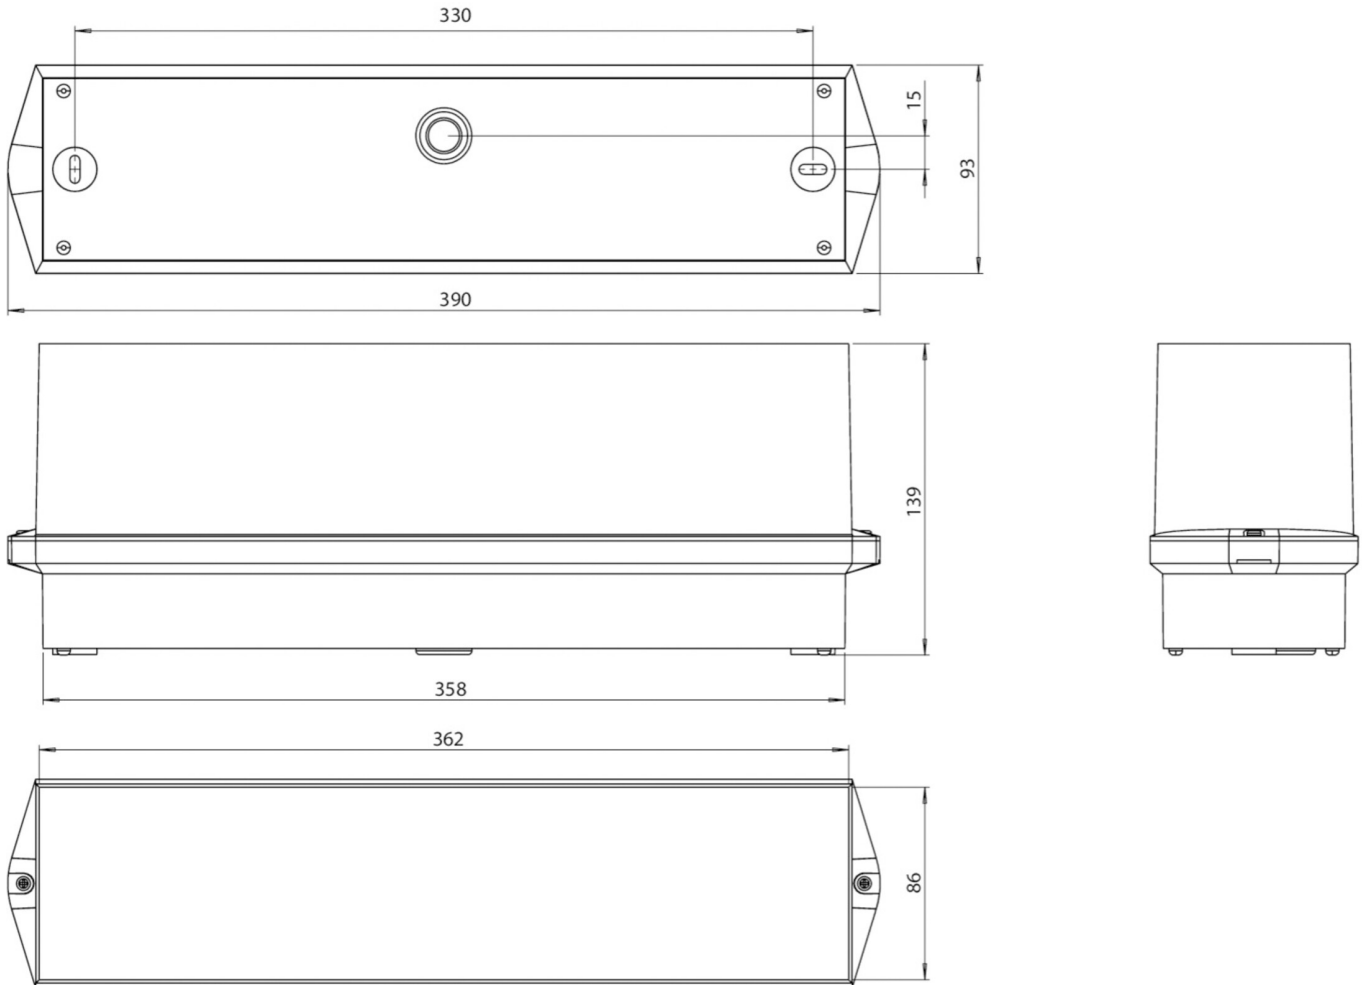

TEKNISK TEGNING

TILBEHØRSLISTE

BKW -

LIGNENDE PRODUKTER

Varenr.	Bilde	overvåkning	omsorg	Farge	investering	Automatisk inspeksjonsbok	Vedlikeholdsinnsats	fjernvedlikehold	maks. lys	Individuell lysovervåking

Fra: 16.07.2024 - Det tas forbehold om tekniske endringer og feil.