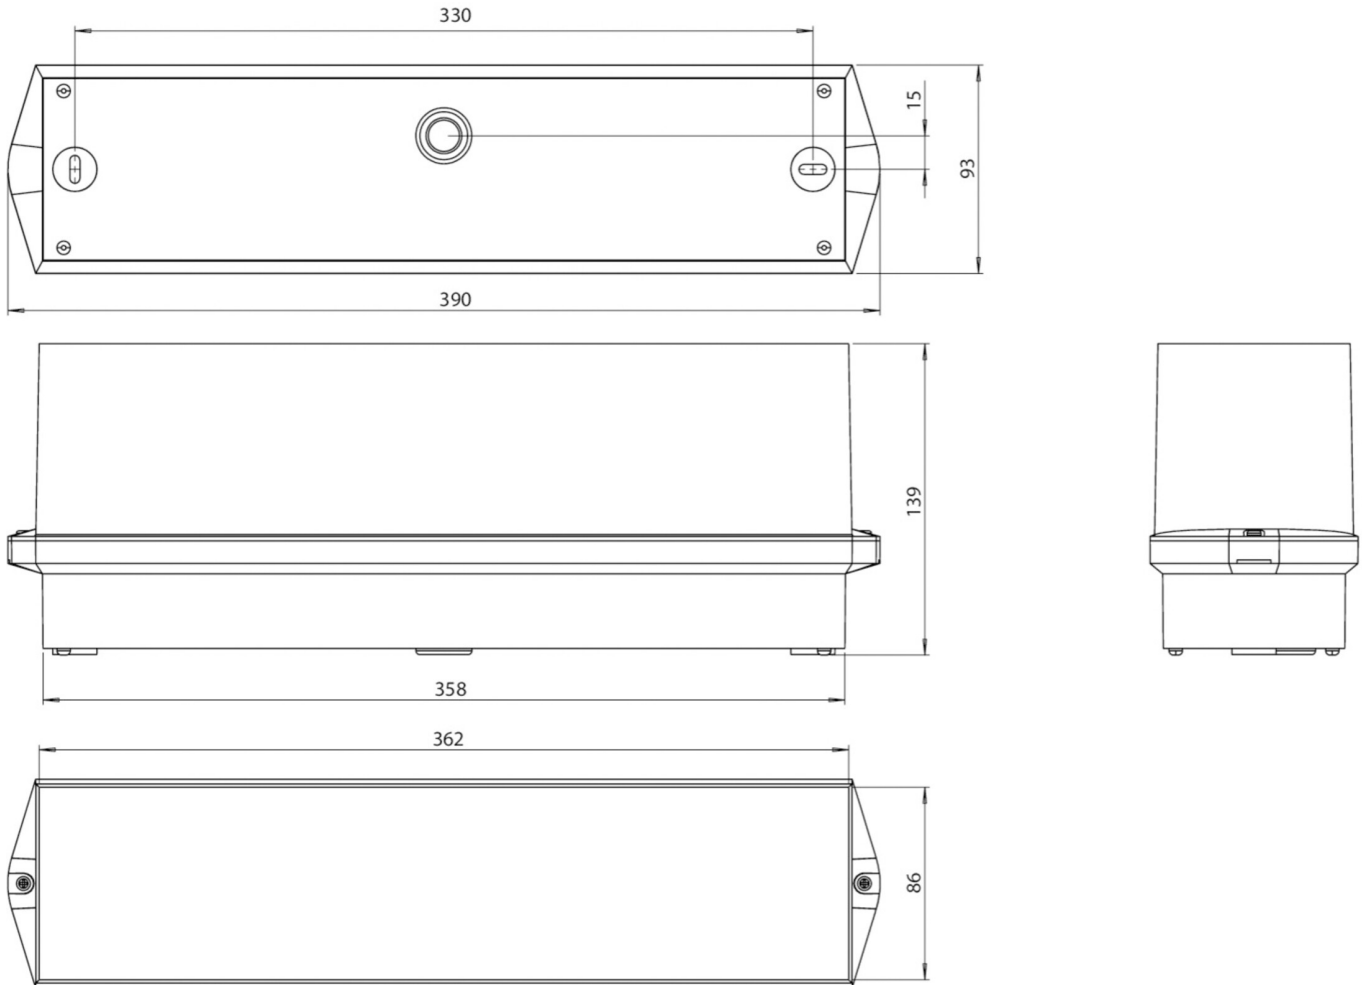

TECHNISCHE ZEICHNUNG

ZUBEHÖRLISTE

BKW -

ÄHNLICHE PRODUKTE

Art.-Nr.	Bild	Überwachung	Versorgung	Farbe	Investition	Automatisches Prüfbuch	Wartungsaufwand	Fernwartung	max. Leuchten	Einzelleuchten Überwachung

Stand: 28.06.2024 - Technische Änderungen und Irrtümer vorbehalten.