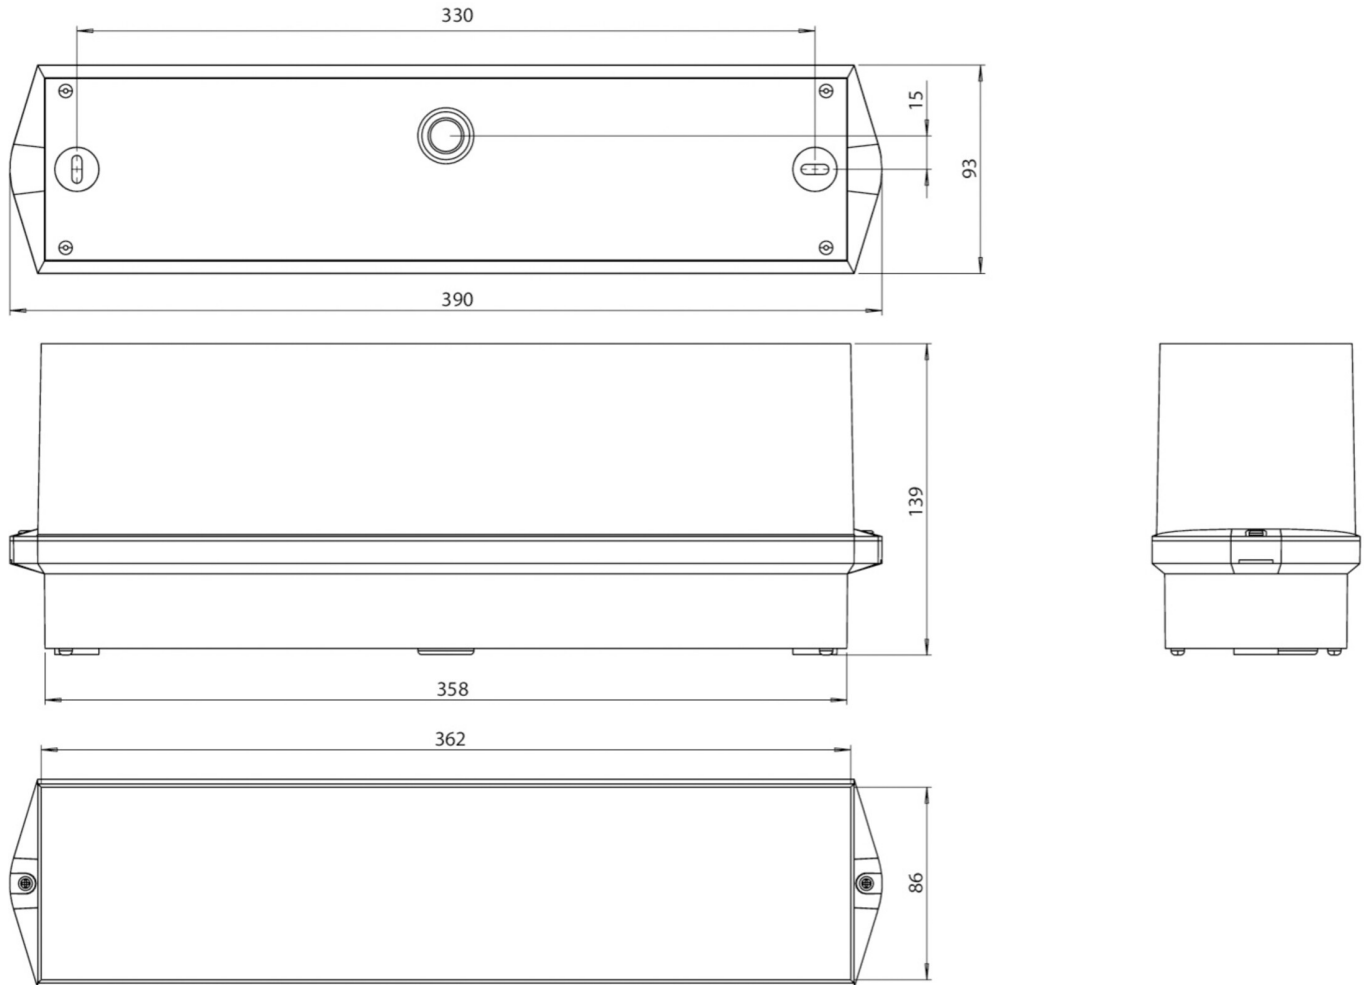

## DONNÉES TECHNIQUES

Type de luminaire	Luminaire à pictogramme, Luminaires de sécurité
Type d'installation	Couverture
Distance de reconnaissance	16 m
Pictogramme	Set
Matériel du boîtier	Matière plastique
Couleur du boîtier	blanc
Type de protection (IP)	IP65
Résistance aux impacts (IK)	6
Certification	CE, WEEE, Signe D
Classe de protection	2
Alimentation	systèmes d'alimentation électrique centralisée
Surveillance	Central power supply (ML)
Temps d'autonomie	CPS
Batterie	/
Mode de fonctionnement	Commutation d'un seul luminaire
Tension d'entrée AC	230 V
Fréquence d'entrée	50 / 60 Hz
Tension d'entrée CC	216 V
Puissance max.	5,2 W

Puissance DS	5,2 W
Puissance BS	1,1 W
Température ambiante DS	-30 °C - 40 °C
Température ambiante BS	-20 °C - 40 °C
Profondeur	93 mm
Largeur	390 mm
Hauteur	139 mm
Poids	0.77
Poids, emballage inclus	0.87
Section de raccordement	2.5 mm <sup>2</sup>
Entrée de commutation	Oui
Blocage de l'éclairage de secours	non
Connexion de la batterie	non
Fonction de variation	Oui
Flux lumineux réseau	520 lm
Flux lumineux secours	520 lm
Numéro du tarif douanier	94056120
EAN	4260659566319

## DESSIN TECHNIQUE