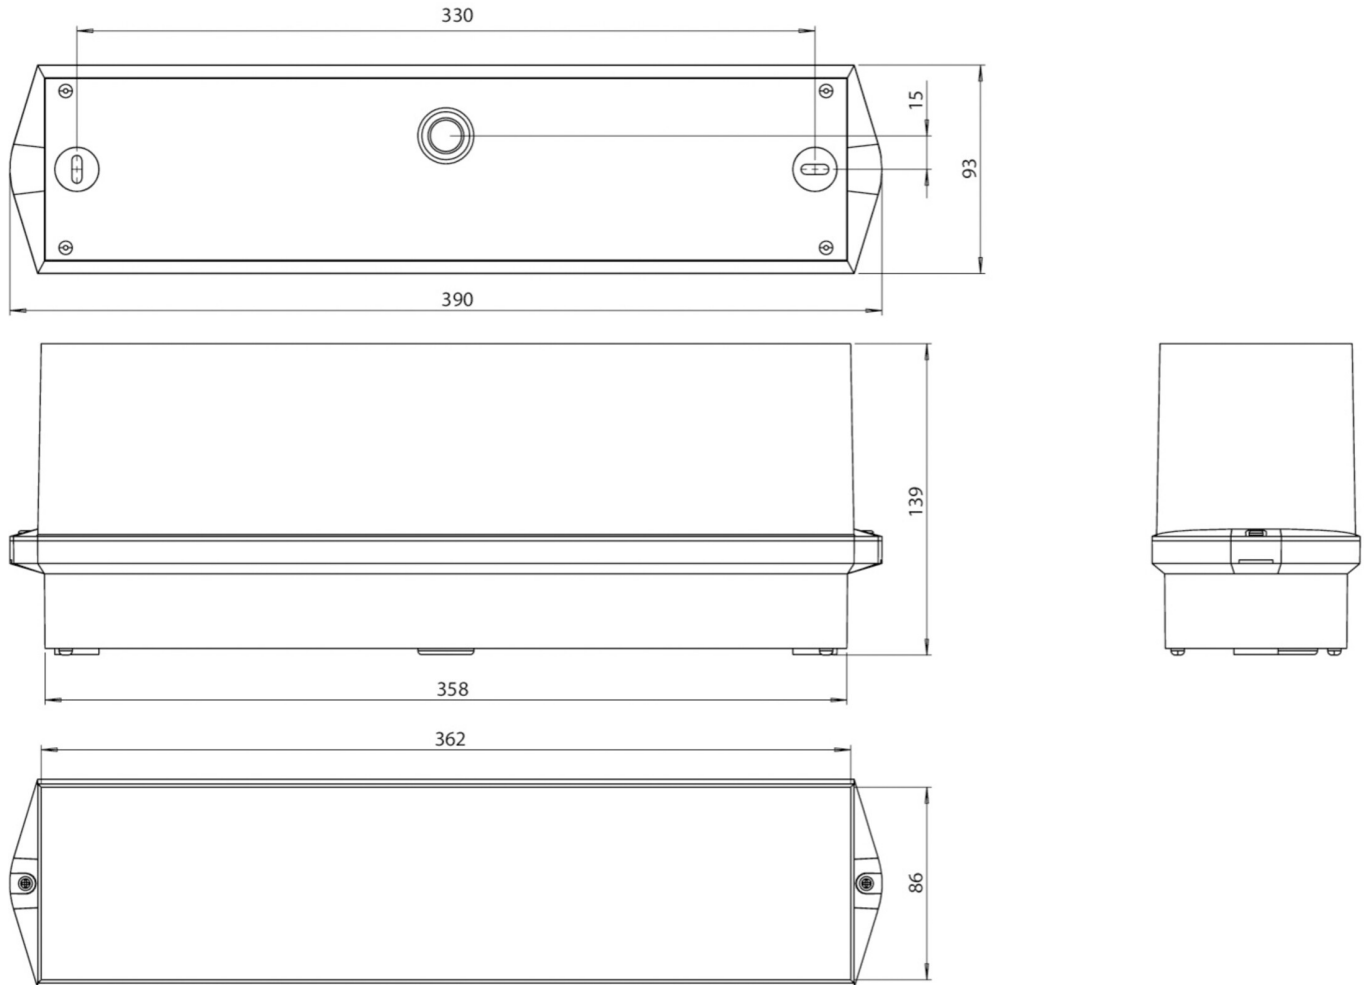

TEKNISK TEGNING

TILBEHØRSLISTE

BKW -

Fra: 16.07.2024 - Det tas forbehold om tekniske endringer og feil.