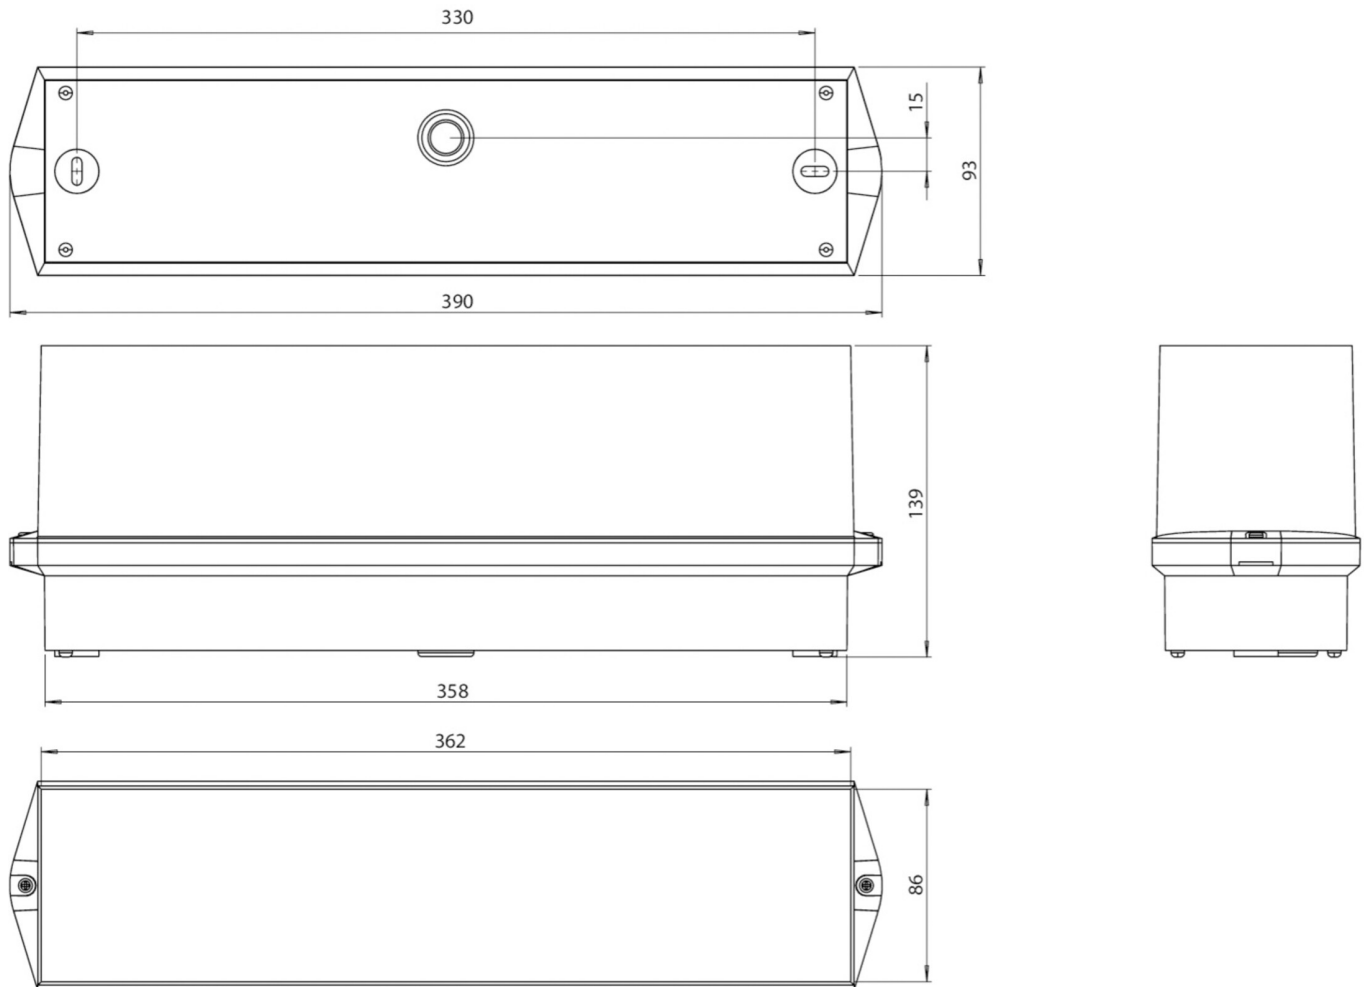

TECHNISCHE ZEICHNUNG

ZUBEHÖRLISTE

BKW -

Stand: 28.06.2024 - Technische Änderungen und Irrtümer vorbehalten.