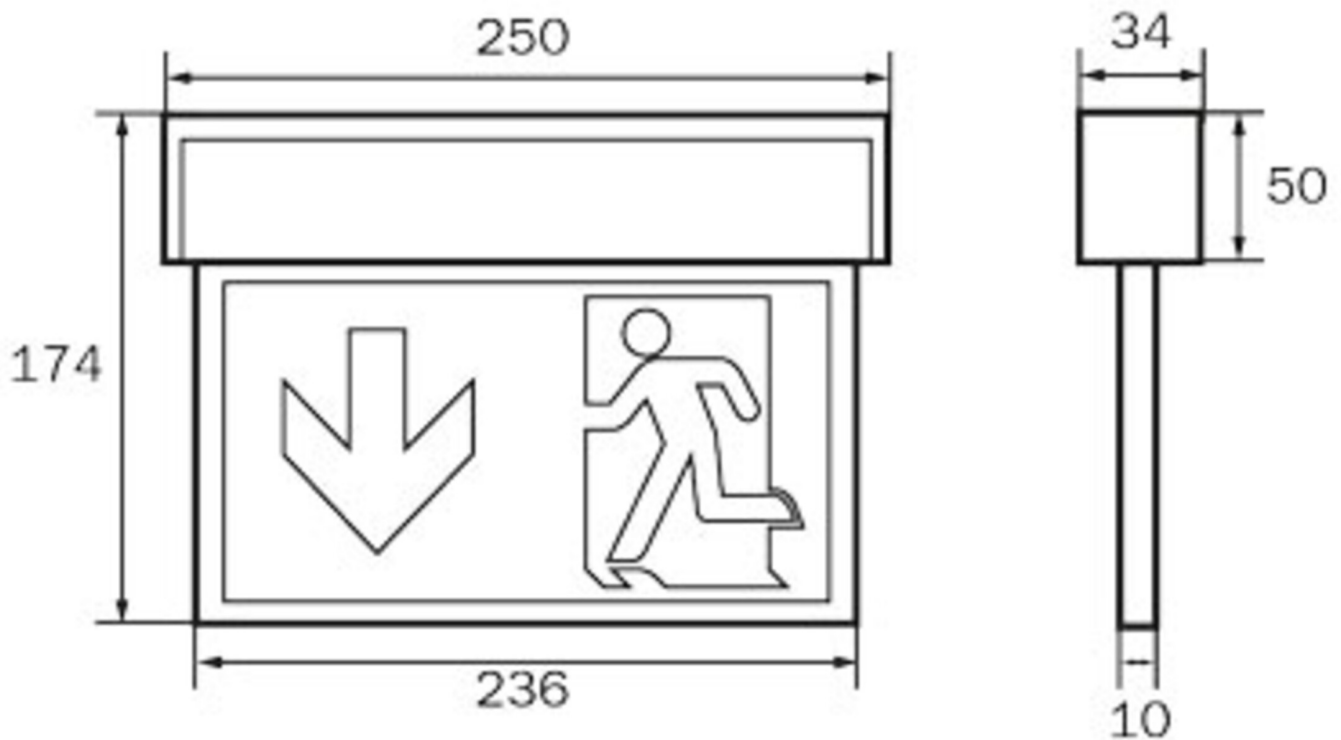

TEKNISK TEGNING

TILBEHØRSLISTE

- KME-EB - Monteringsramme
- AWKSU - Veggutligger
- 2PW-EB - Pendel
- KMBE - Betongpusskasse
- BALLPLX-KMU - Ballbeskyttelseshette
- DSA - Tauoppheng
- KSE-MB-WS - Monteringsramme
- KSE-MB-SI - Monteringsramme

Fra: 05.11.2024 - Det tas forbehold om tekniske endringer og feil.