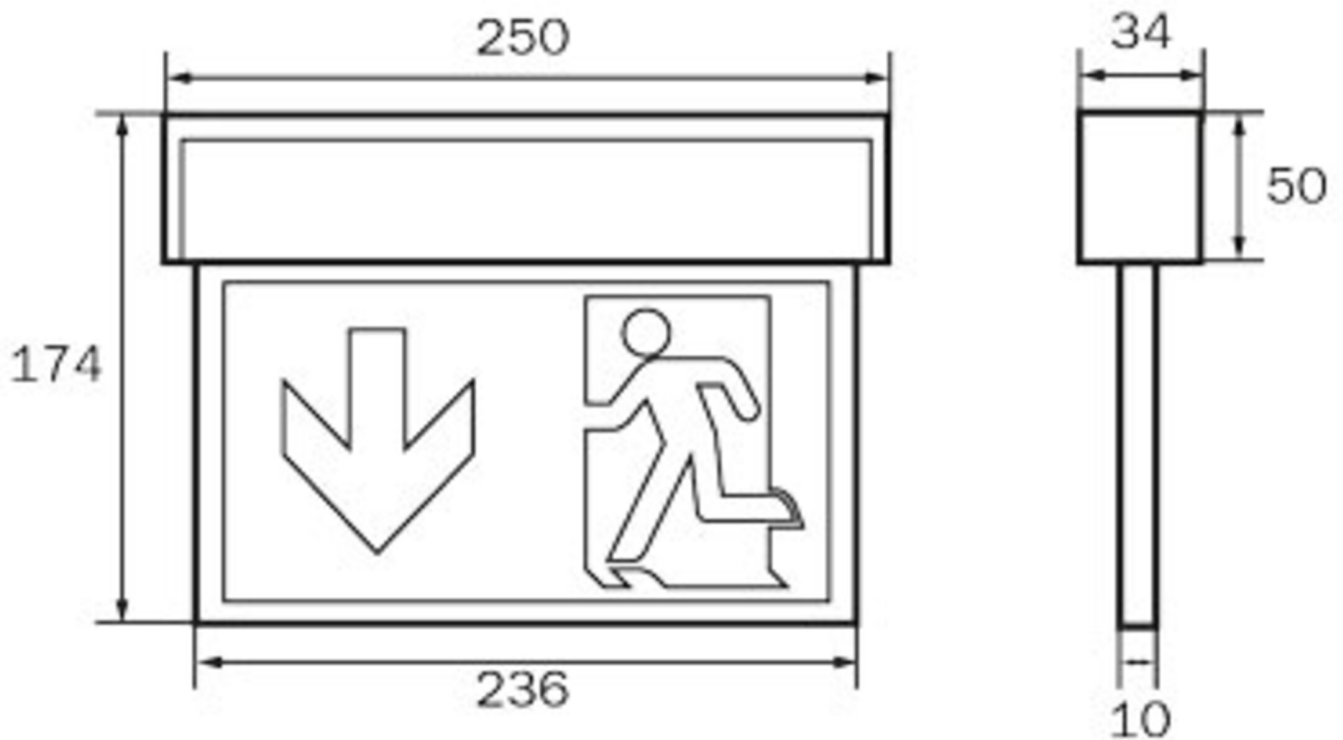

TEKNISK TEGNING

TILBEHØRSLISTE

- KME-EB - Monteringsramme
- AWKSU - Veggutligger
- 2PW-EB - Pendel
- KMBE - Betongpusskasse
- BALLPLX-KMU - Ballbeskyttelseshette
- DSA - Tauoppheng
- KSE-MB-WS - Monteringsramme
- KSE-MB-SI - Monteringsramme

Fra: 05.11.2024 - Det tas forbehold om tekniske endringer og feil.