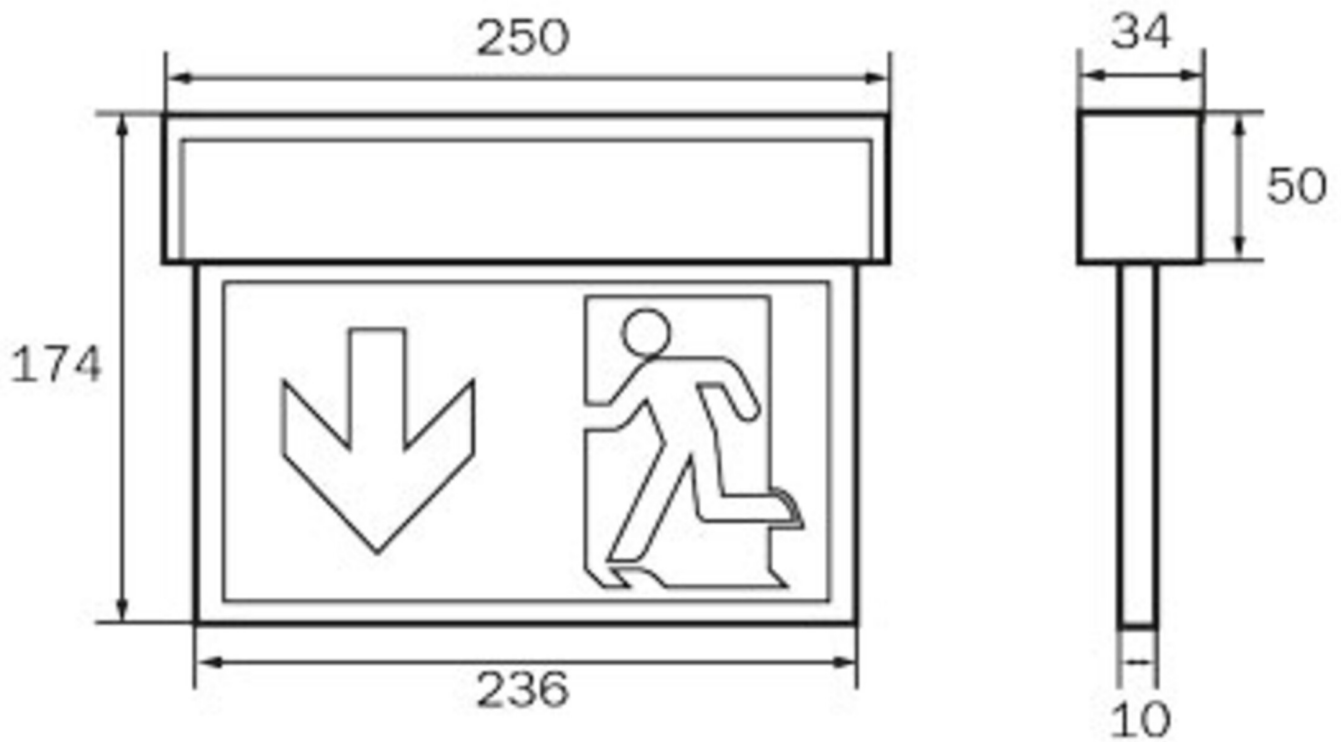

TEKNISK TEGNING

TILBEHØRSLISTE

- KME-EB - Monteringsramme
- AWKSU - Veggutligger
- 2PW-EB - Pendel
- KMBE - Betongpusskasse
- BALLPLX-KMU - Ballbeskyttelseshette
- DSA - Tauoppheng
- KSE-MB-WS - Monteringsramme
- KSE-MB-SI - Monteringsramme

Fra: 14.11.2024 - Det tas forbehold om tekniske endringer og feil.