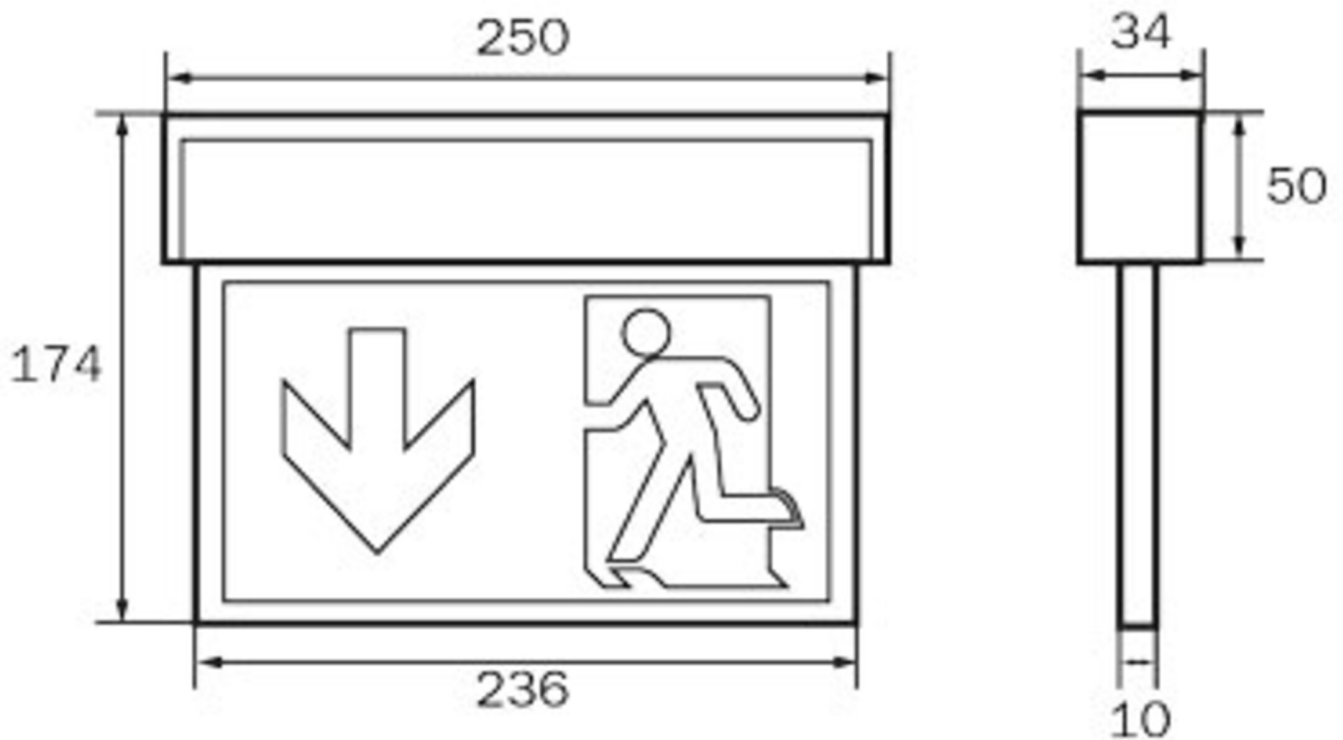

TEKNISK TEGNING

TILBEHØRSLISTE

- KME-EB - Monteringsramme
- AWKSU - Veggutligger
- 2PW-EB - Pendel
- KMBE - Betongpusskasse
- BALLPLX-KMU - Ballbeskyttelseshette
- DSA - Tauoppheng
- KSE-MB-WS - Monteringsramme
- KSE-MB-SI - Monteringsramme

Fra: 07.11.2024 - Det tas forbehold om tekniske endringer og feil.