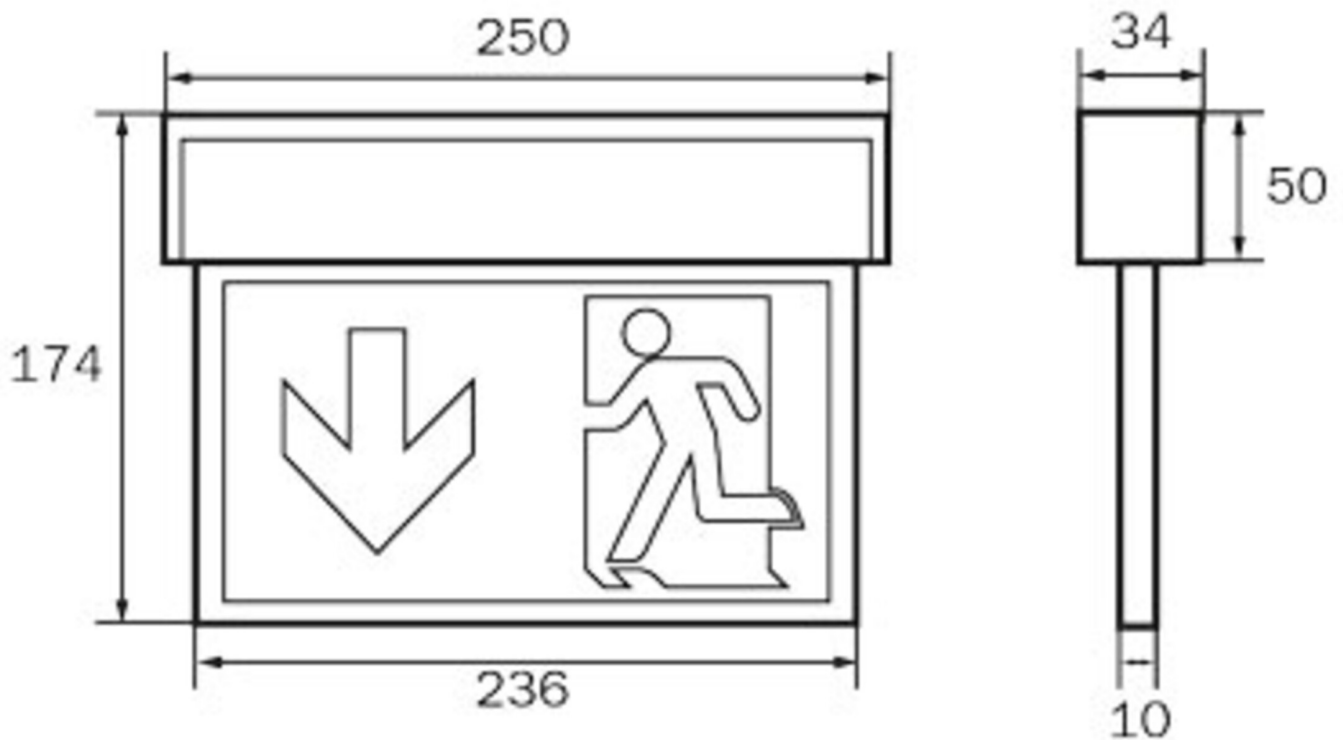

TEKNISK TEGNING

TILBEHØRSLISTE

- KME-EB - Monteringsramme
- AWKSU - Veggutligger
- 2PW-EB - Pendel
- KMBE - Betongpusskasse
- BALLPLX-KMU - Ballbeskyttelseshette
- DSA - Tauoppheng
- KSE-MB-WS - Monteringsramme
- KSE-MB-SI - Monteringsramme

Fra: 14.11.2024 - Det tas forbehold om tekniske endringer og feil.